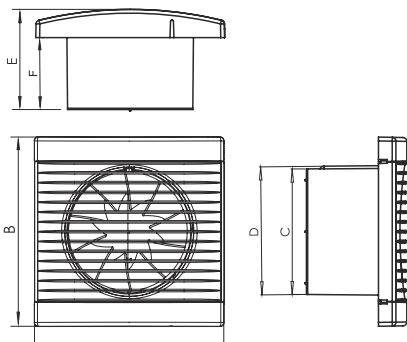

Obrázek	Obj. č.	Typové označení	S	WP	WC	WCH	AZ	PIR	EAN kód	Bal./ks
	1020095	PLAY CLASSIC 100 WC			.					1 / 20

Rozměry

typ	A	B	C	D	E	F
PLAY CLASSIC 100	147	147	98	100	78	56

Tlaková ztráta

DOSPEL

PLAY CLASSIC 100 WC