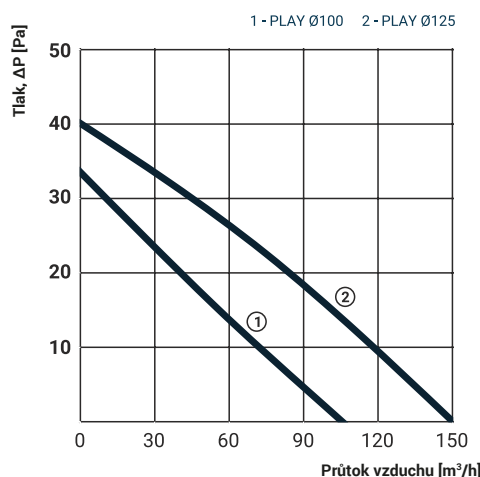

Obrázek	Obj. č.	Typové označení	S	WP	WC	WCH	AZ	PIR	EAN kód	Bal./ks
	1020095	PLAY CLASSIC 100 WC			.					1 / 20

Rozměry

typ	A	B	C	D	E	F
PLAY CLASSIC 100	147	147	98	100	78	56

Tlaková ztráta

DOSPEL

PLAY CLASSIC 100 WC