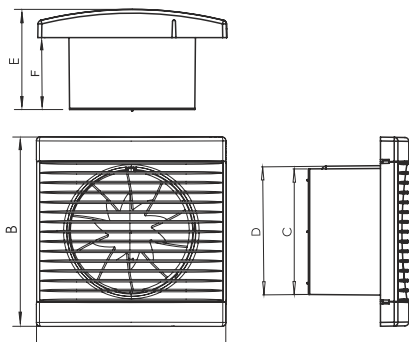

# DOMOVNÍ VENTILÁTORY - NÁSTĚNNÉ

Do koupelen a toalet, odsávání přes zed'

**eleman**

**DOSPEL**

**PLAY CLASSIC 125 WCH**

- S** S - STANDARD
- WP** WP - TAHOVÝ VYPÍNAČ
- WC** WC - ČASOVÝ SPÍNAČ
- WCH** WCH - ČAS. SPÍNAČ + ČIDLO VLHKOSTI
- AZ** AZ - ZPĚTNÁ KLAPKA (AUT. ŽALUZIE)
- PIR** PIR - POHYBOVÉ ČIDLO

Obrázek	Obj. č.	Typové označení	S	WP	WC	WCH	AZ	PIR	EAN kód	Bal./ks
	1020094	PLAY CLASSIC 125 WCH				•				1 / 10

### Rozměry

typ	A	B	C	D	E	F
PLAY CLASSIC 125	171	171	124	126	88	63