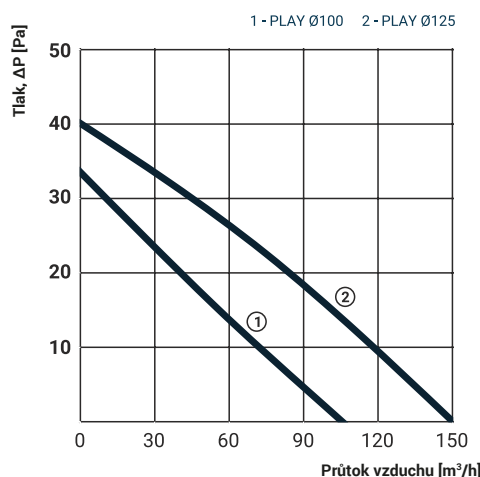

Tlaková ztráta