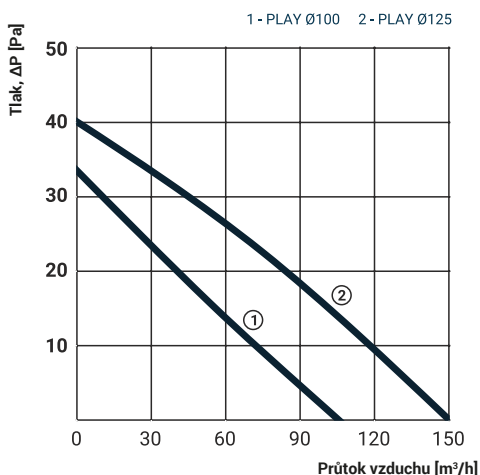

DOSPEL
PLAY CLASSIC 125 S

- Napájení 230 V, 50 Hz
- Proud. zatížení 0,12 A
- Příkon 15 W
- Průtok vzduchu 150 m³/h
- Hlučnost 31 dBA (3m)
- Otáčky 2150 RPM (min⁻¹)
- Provozní teplota až +40°C
- Ochrana proti přehřátí motoru
- Krytí IPX4
- Hmotnost 0,46 kg

Obrázek	Obj. č.	Typové označení	S	WP	WC	WCH	AZ	PIR	EAN kód	Bal./ks
	1020093	PLAY CLASSIC 125 S	.							1 / 10

Rozměry

typ	A	B	C	D	E	F
PLAY CLASSIC 125	171	171	124	126	88	63

Tlaková ztráta

eleman

ELEMAN spol. s r.o.