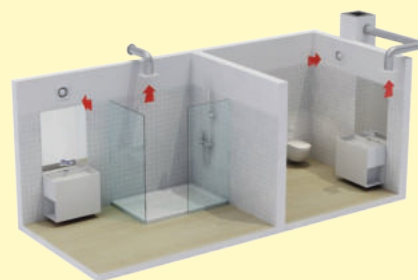

Tlaková ztráta

eleman

ELEMAN spol. s r.o.

Olomoucká 107, 796 01 Prostějov

tel.: +420 739 201 336

e-mail: info@eleman.cz