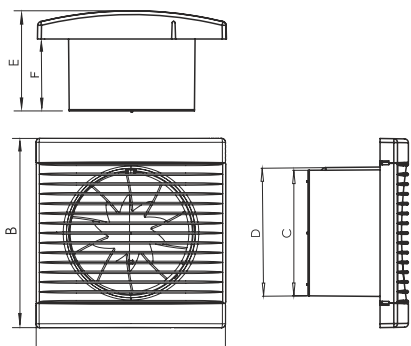

Obrázek	Obj. č.	Typové označení	S	WP	WC	WCH	AZ	PIR	EAN kód	Bal./ks
	1020093	PLAY CLASSIC 125 S	.							1 / 10

Rozměry

typ	A	B	C	D	E	F
PLAY CLASSIC 125	171	171	124	126	88	63

Tlaková ztráta

eleman

ELEMAN spol. s r.o.