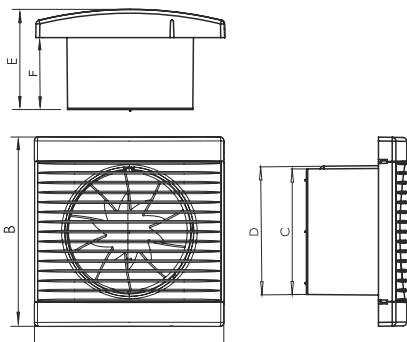

Obrázek	Obj. č.	Typové označení	S	WP	WC	WCH	AZ	PIR	EAN kód	Bal./ks
	1020092	PLAY CLASSIC 100 WCH				•				1 / 20

Rozměry

typ	A	B	C	D	E	F
PLAY CLASSIC 100	147	147	98	100	78	56

Tlaková ztráta

DOSPEL

PLAY CLASSIC 100 WCH