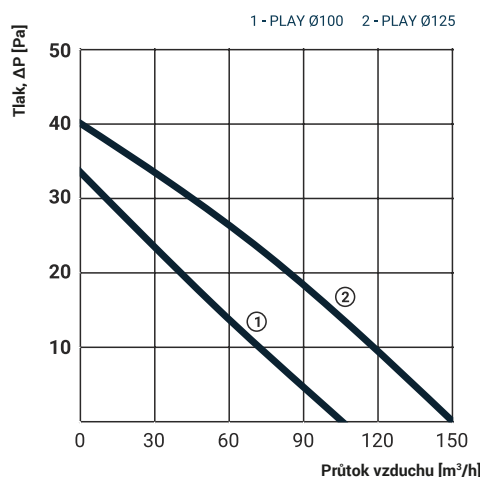

Obrázek	Obj. č.	Typové označení	S	WP	WC	WCH	AZ	PIR	EAN kód	Bal./ks
	1020092	PLAY CLASSIC 100 WCH				•				1 / 20

Rozměry

typ	A	B	C	D	E	F
PLAY CLASSIC 100	147	147	98	100	78	56

Tlaková ztráta

DOSPEL

PLAY CLASSIC 100 WCH