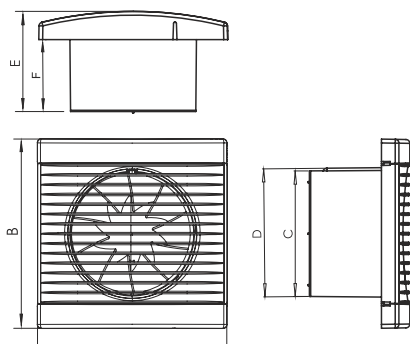

Obrázek	Obj. č.	Typové označení	S	WP	WC	WCH	AZ	PIR	EAN kód	Bal./ks
	1020091	PLAY CLASSIC 100 S	.							1 / 20

Rozměry

typ	A	B	C	D	E	F
PLAY CLASSIC 100	147	147	98	100	78	56

Tlaková ztráta

DOSPEL

PLAY CLASSIC 100 S