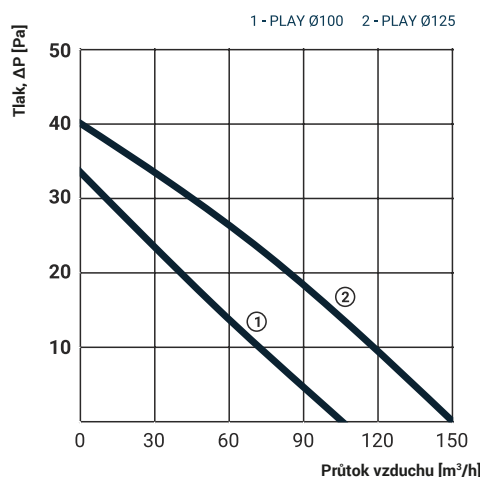

Obrázek	Obj. č.	Typové označení	S	WP	WC	WCH	AZ	PIR	EAN kód	Bal./ks
	1020091	PLAY CLASSIC 100 S	.							1 / 20

Rozměry

typ	A	B	C	D	E	F
PLAY CLASSIC 100	147	147	98	100	78	56

Tlaková ztráta

DOSPEL

PLAY CLASSIC 100 S