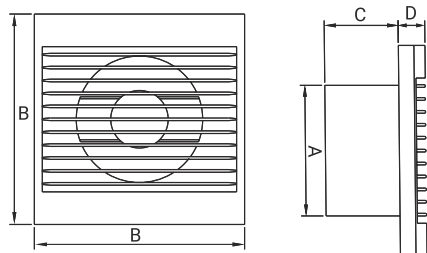

Obrázek	Obj. č.	Typové označení	S	WP	WC	WCH	AZ	PIR	EAN kód	Bal./ks
	1020067	Styl 150 WCH				•				1 / 10

## Rozměry

typ	ØA	B	C	D
STYL 150	147	200	73	20