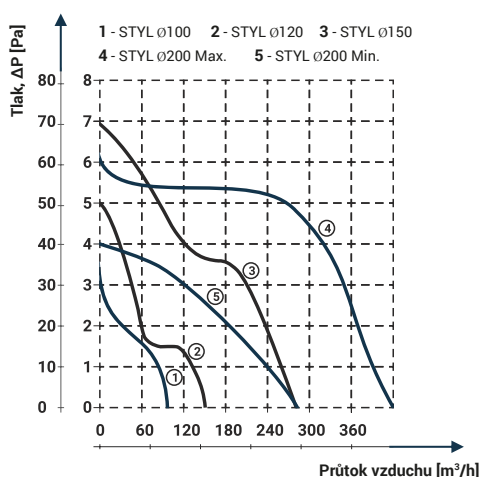

Tlaková ztráta