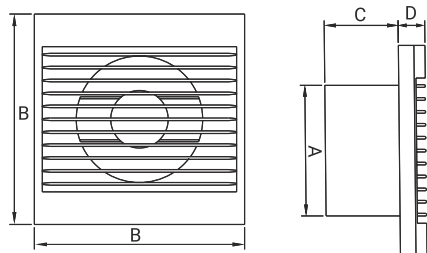

| Obrázek | Obj. č. | Typové označení | S | WP | WC | WCH | AZ | PIR | EAN kód | Bal./ks |
|--|---------|-----------------|---|----|----|-----|----|-----|---|---------|
|  | 1020065 | Styl 120 WCH | | | | . | | |  | 1 / 10 |

Rozměry

| typ | ØA | B | C | D |
|----------|-----|-----|----|----|
| STYL 120 | 118 | 158 | 56 | 20 |

Tlaková ztráta

DOSPEL

STYL 120 WCH

- Napájení 230 V, 50 Hz
- Proud. zatížení 0,13 A
- Příkon 17 W
- Průtok vzduchu 150 m³/h
- Hlučnost 46 dBA (3m)
- Otáčky 2650 RPM (min⁻¹)
- Provozní teplota až +40°C
- Ochrana proti přehřátí motoru
- Krytí IPX4
- Hmotnost 0,45 kg