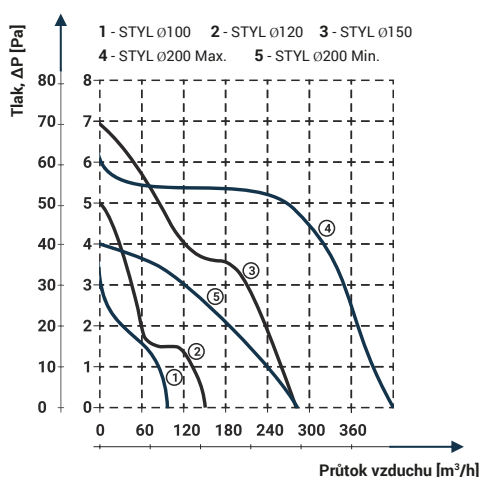

Rozměry

| typ | ØA | B | C | D |
|----------|-----|-----|----|----|
| STYL 120 | 118 | 158 | 56 | 20 |

Tlaková ztráta

DOSPEL

STYL 120 WCH

- Napájení 230 V, 50 Hz
- Proud. zatížení 0,13 A
- Příkon 17 W
- Průtok vzduchu 150 m³/h
- Hlučnost 46 dBA (3m)
- Otáčky 2650 RPM (min⁻¹)
- Provozní teplota až +40°C
- Ochrana proti přehřátí motoru
- Krytí IPX4
- Hmotnost 0,45 kg