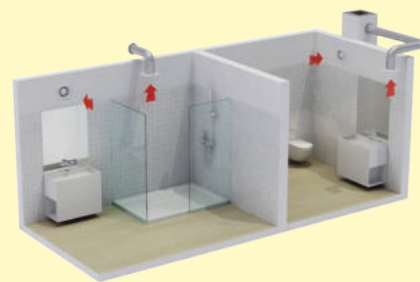

Rozměry

| typ | ØA | B | C | D |
|----------|-----|-----|----|----|
| STYL 120 | 118 | 158 | 56 | 20 |

Tlaková ztráta

DOSPEL

STYL 120 WCH

- Napájení 230 V, 50 Hz
- Proud. zatížení 0,13 A
- Příkon 17 W
- Průtok vzduchu 150 m³/h
- Hlučnost 46 dBA (3m)
- Otáčky 2650 RPM (min⁻¹)
- Provozní teplota až +40°C
- Ochrana proti přehřátí motoru
- Krytí IPX4
- Hmotnost 0,45 kg