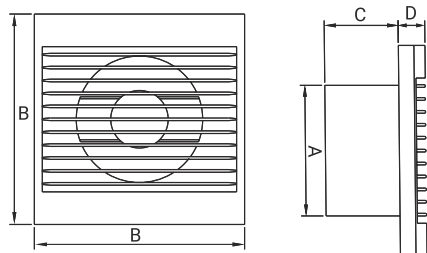

Obrázek	Obj. č.	Typové označení	S	WP	WC	WCH	AZ	PIR	EAN kód	Bal./ks
	1020064	Styl 120 S	.							1 / 10

Rozměry

typ	∅A	B	C	D
STYL 120	118	158	56	20

Tlaková ztráta

DOSPEL

STYL 120 S

- Napájení 230 V, 50 Hz
- Proud. zatížení 0,13 A
- Příkon 17 W
- Průtok vzduchu 150 m³/h
- Hlučnost 46 dBA (3m)
- Otáčky 2650 RPM (min⁻¹)
- Provozní teplota až +40°C
- Ochrana proti přehřátí motoru
- Krytí IPX4
- Hmotnost 0,45 kg