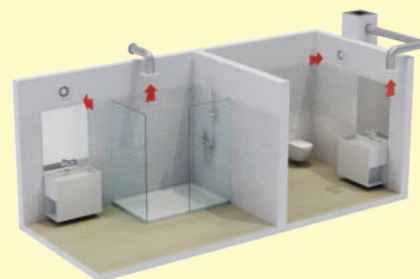

DOSPEL

STYL 120 S

- Napájení 230 V, 50 Hz
- Proud. zatížení 0,13 A
- Příkon 17 W
- Průtok vzduchu 150 m³/h
- Hlučnost 46 dBA (3m)
- Otáčky 2650 RPM (min⁻¹)
- Provozní teplota až +40°C
- Ochrana proti přehřátí motoru
- Krytí IPX4
- Hmotnost 0,45 kg