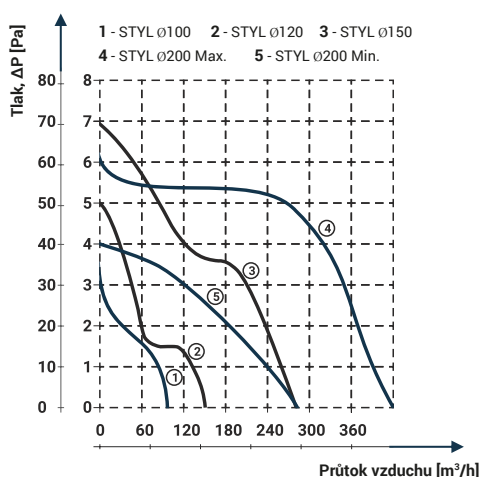

Obrázek	Obj. č.	Typové označení	S	WP	WC	WCH	AZ	PIR	EAN kód	Bal./ks
	1020064	Styl 120 S	.							1 / 10

Rozměry

typ	∅A	B	C	D
STYL 120	118	158	56	20

Tlaková ztráta

DOSPEL

STYL 120 S

- Napájení 230 V, 50 Hz
- Proud. zatížení 0,13 A
- Příkon 17 W
- Průtok vzduchu 150 m³/h
- Hlučnost 46 dBA (3m)
- Otáčky 2650 RPM (min⁻¹)
- Provozní teplota až +40°C
- Ochrana proti přehřátí motoru
- Krytí IPX4
- Hmotnost 0,45 kg