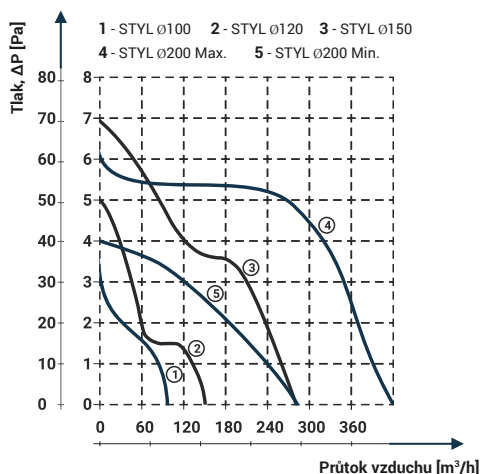

Tlaková ztráta