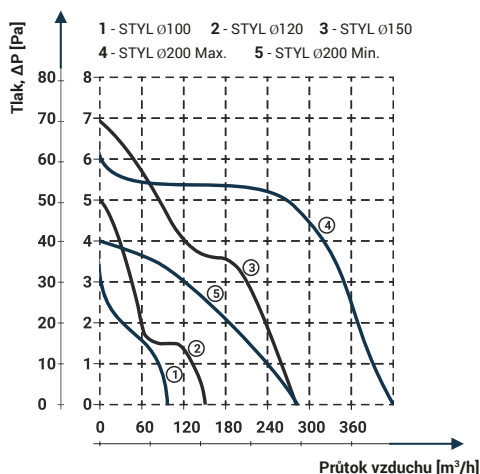

Obrázek	Obj. č.	Typové označení	S	WP	WC	WCH	AZ	PIR	EAN kód	Bal./ks
	1020062	Styl 100 S 12 V	•							1 / 10

Rozměry

typ	∅A	B	C	D
STYL 100	99	158	56	20

Tlaková ztráta

DOSPEL

STYL 100 S 12 V

- Napájení 12 V / 50 Hz
- Proud. zatížení 0,12 A
- Příkon 15 W
- Průtok vzduchu 100 m³/h
- Hlučnost 40 dBA (3m)
- Otáčky 2650 RPM (min⁻¹)
- Provozní teplota až +40°C
- Ochrana proti přehřátí motoru
- Krytí IPX4
- Hmotnost 0,32 kg