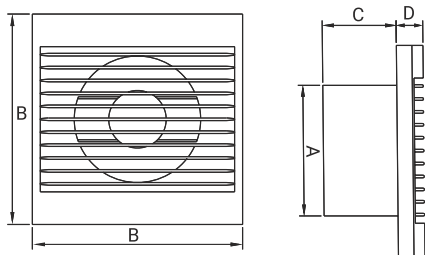

Obrázek	Obj. č.	Typové označení	S	WP	WC	WCH	AZ	PIR	EAN kód	Bal./ks
	1020062	Styl 100 S 12 V	•							1 / 10

Rozměry

typ	∅A	B	C	D
STYL 100	99	158	56	20

Tlaková ztráta

DOSPEL

STYL 100 S 12 V

- Napájení 12 V / 50 Hz
- Proud. zatížení 0,12 A
- Příkon 15 W
- Průtok vzduchu 100 m³/h
- Hlučnost 40 dBA (3m)
- Otáčky 2650 RPM (min⁻¹)
- Provozní teplota až +40°C
- Ochrana proti přehřátí motoru
- Krytí IPX4
- Hmotnost 0,32 kg