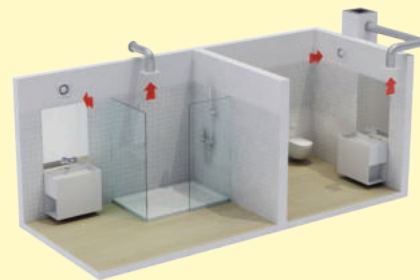

Obrázek	Obj. č.	Typové označení	S	WP	WC	WCH	AZ	PIR	EAN kód	Bal./ks
	1020062	Styl 100 S 12 V	•							1 / 10

Rozměry

typ	∅A	B	C	D
STYL 100	99	158	56	20

Tlaková ztráta

DOSPEL

STYL 100 S 12 V

- Napájení 12 V / 50 Hz
- Proud. zatížení 0,12 A
- Příkon 15 W
- Průtok vzduchu 100 m³/h
- Hlučnost 40 dBA (3m)
- Otáčky 2650 RPM (min⁻¹)
- Provozní teplota až +40°C
- Ochrana proti přehřátí motoru
- Krytí IPX4
- Hmotnost 0,32 kg