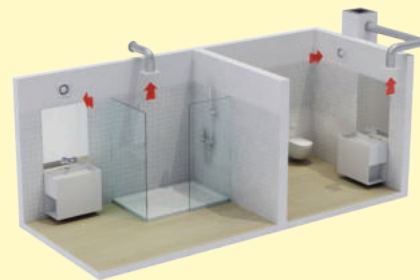

DOSPEL

STYL 100 S

- Napájení 230 V, 50 Hz
- Proud. zatížení 0,12 A
- Příkon 15 W
- Průtok vzduchu 100 m³/h
- Hlučnost 40 dBA (3m)
- Otáčky 2650 RPM (min⁻¹)
- Provozní teplota až +40°C
- Ochrana proti přehřátí motoru
- Krytí IPX4
- Hmotnost 0,32 kg