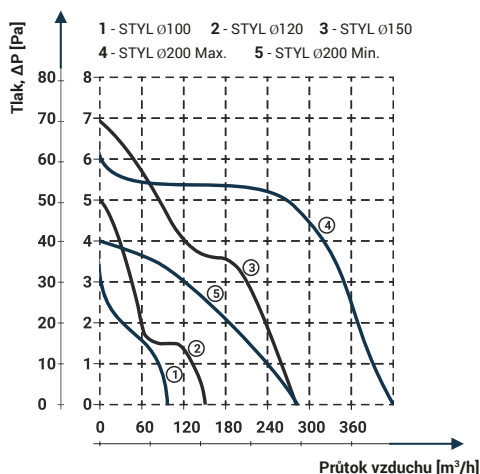

Obrázek	Obj. č.	Typové označení	S	WP	WC	WCH	AZ	PIR	EAN kód	Bal./ks
	1020061	Styl 100 S	.							1 / 10

Rozměry

typ	ØA	B	C	D
STYL 100	99	158	56	20

Tlaková ztráta

DOSPEL

STYL 100 S

- Napájení 230 V, 50 Hz
- Proud. zatížení 0,12 A
- Příkon 15 W
- Průtok vzduchu 100 m³/h
- Hlučnost 40 dBA (3m)
- Otáčky 2650 RPM (min⁻¹)
- Provozní teplota až +40°C
- Ochrana proti přehřátí motoru
- Krytí IPX4
- Hmotnost 0,32 kg