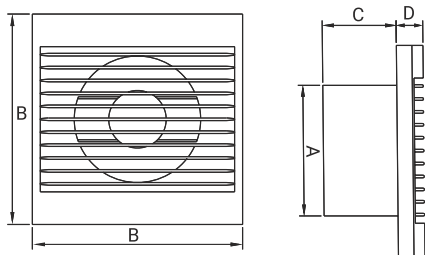

Obrázek	Obj. č.	Typové označení	S	WP	WC	WCH	AZ	PIR	EAN kód	Bal./ks
	1020061	Styl 100 S	.							1 / 10

Rozměry

typ	ØA	B	C	D
STYL 100	99	158	56	20

Tlaková ztráta

DOSPEL

STYL 100 S

- Napájení 230 V, 50 Hz
- Proud. zatížení 0,12 A
- Příkon 15 W
- Průtok vzduchu 100 m³/h
- Hlučnost 40 dBA (3m)
- Otáčky 2650 RPM (min⁻¹)
- Provozní teplota až +40°C
- Ochrana proti přehřátí motoru
- Krytí IPX4
- Hmotnost 0,32 kg