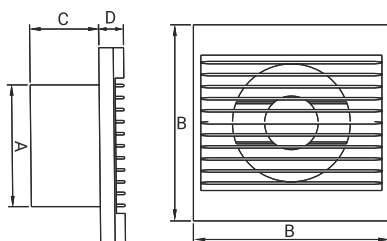

Obrázek	Obj. č.	Typové označení	S	WP	WC	WCH	AZ	PIR	EAN kód	Bal./ks
	1020051	RICO 100 S	•							1 / 20

Rozměry

typ	∅A	B	C	D
RICO 100	99	158	56	20

Tlaková ztráta

eleman

ELEMAN spol. s r.o.

Olomoucká 107, 796 01 Prostějov