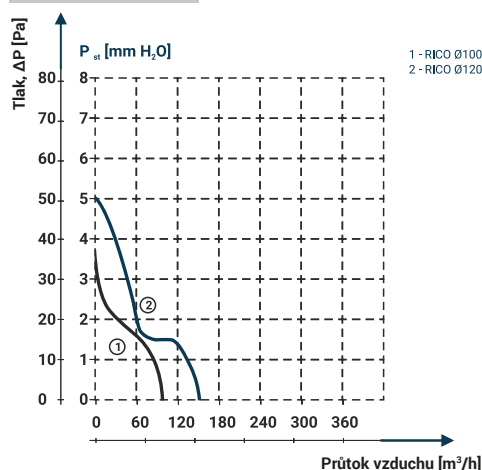

Tlaková ztráta

eleman

ELEMAN spol. s r.o.

Olomoucká 107, 796 01 Prostějov

tel.: +420 739 201 336

e-mail: info@eleman.cz