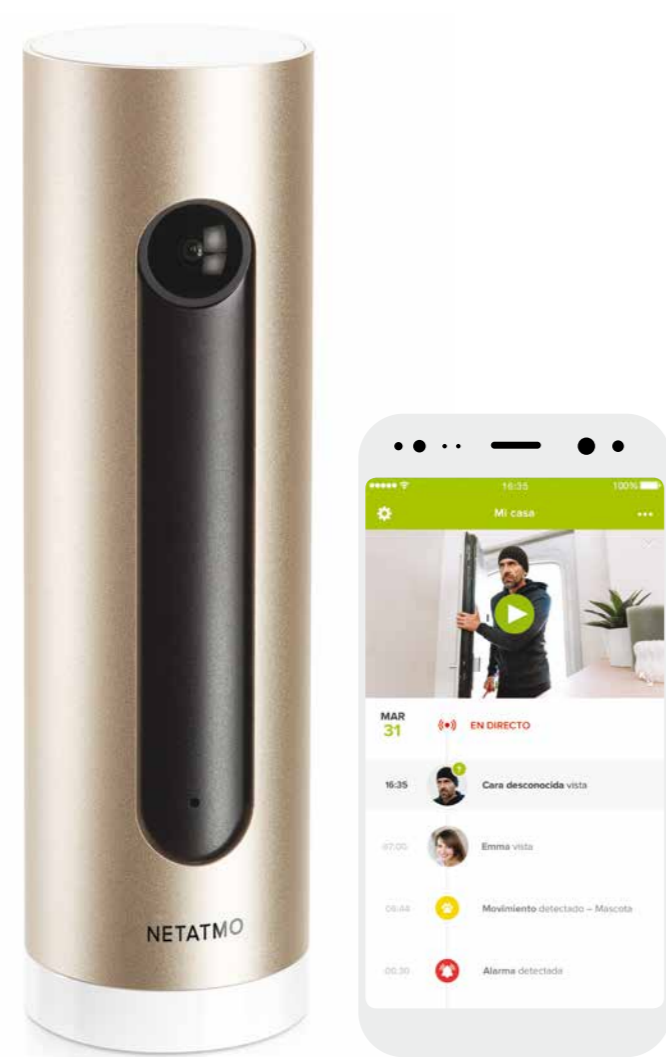

Dovolená se blíží,
**zabezpečte
svůj domov**

AKCE
-20%

Platí **15. 6.** až **29. 7. 2022**
nebo do vyprodání zásob

NA-NSC-PRO
vnitřní kamera

NA-NOC-PRO
venkovní kamera
a LED reflektor

NA-NOC-S-PRO
venkovní kamera
a LED reflektor se sirénou

- Dohled odkudkoliv.
- Vše v jedné mobilní aplikaci v českém jazyce.
- Posílá upozornění při detekci pohybu a ukládá video záznam.
- Vnitřní kamera: rozlišení obličeje na známé/neznámé.
- Vnější kamera: rozlišuje: auto/osoba/zvíře.