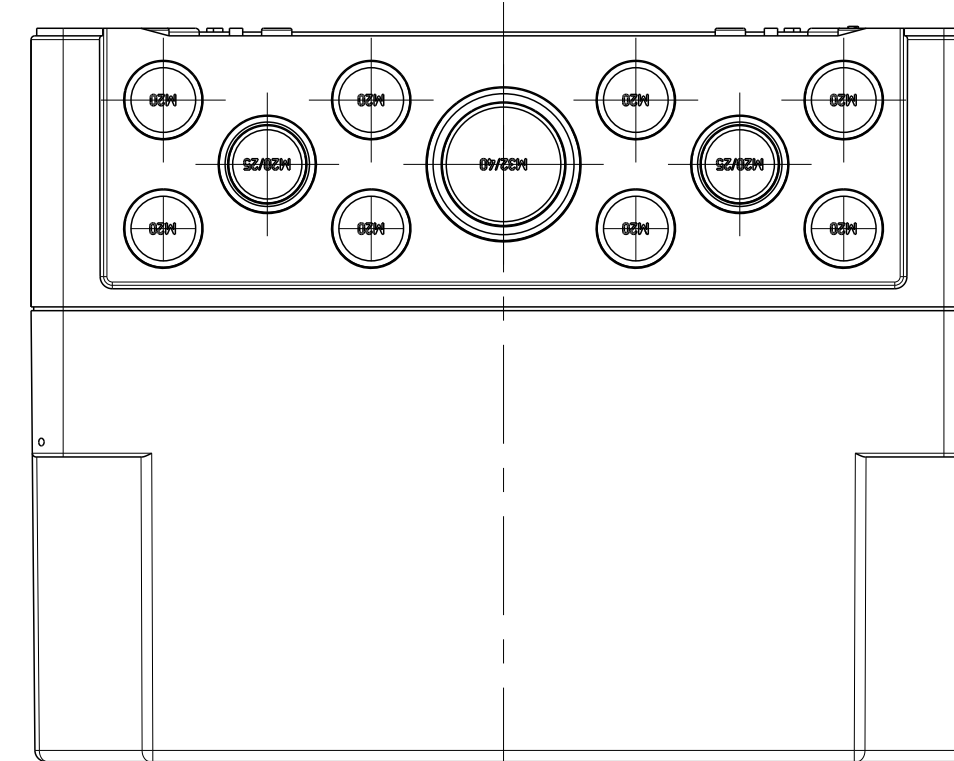

3:10

Innenansicht
interior view
ZKi 100
ZKi 100-f

ZKi 100-f

ZKi 100

3:10

12xM20
2xM32/M40
1xM20/M25

8xM20
2xM20/M25
1xM32/M40

6x
M20/M25

12xM20
2xM32/M40
1xM20/M25

A-A

fehlende Bemaßungen können dem DXF entnommen werden
missing dimensions are provided in the dxf

Schutzvermerk 150 16016 beachten. Refer to protection notice 150 16016. Maßstab 1:2