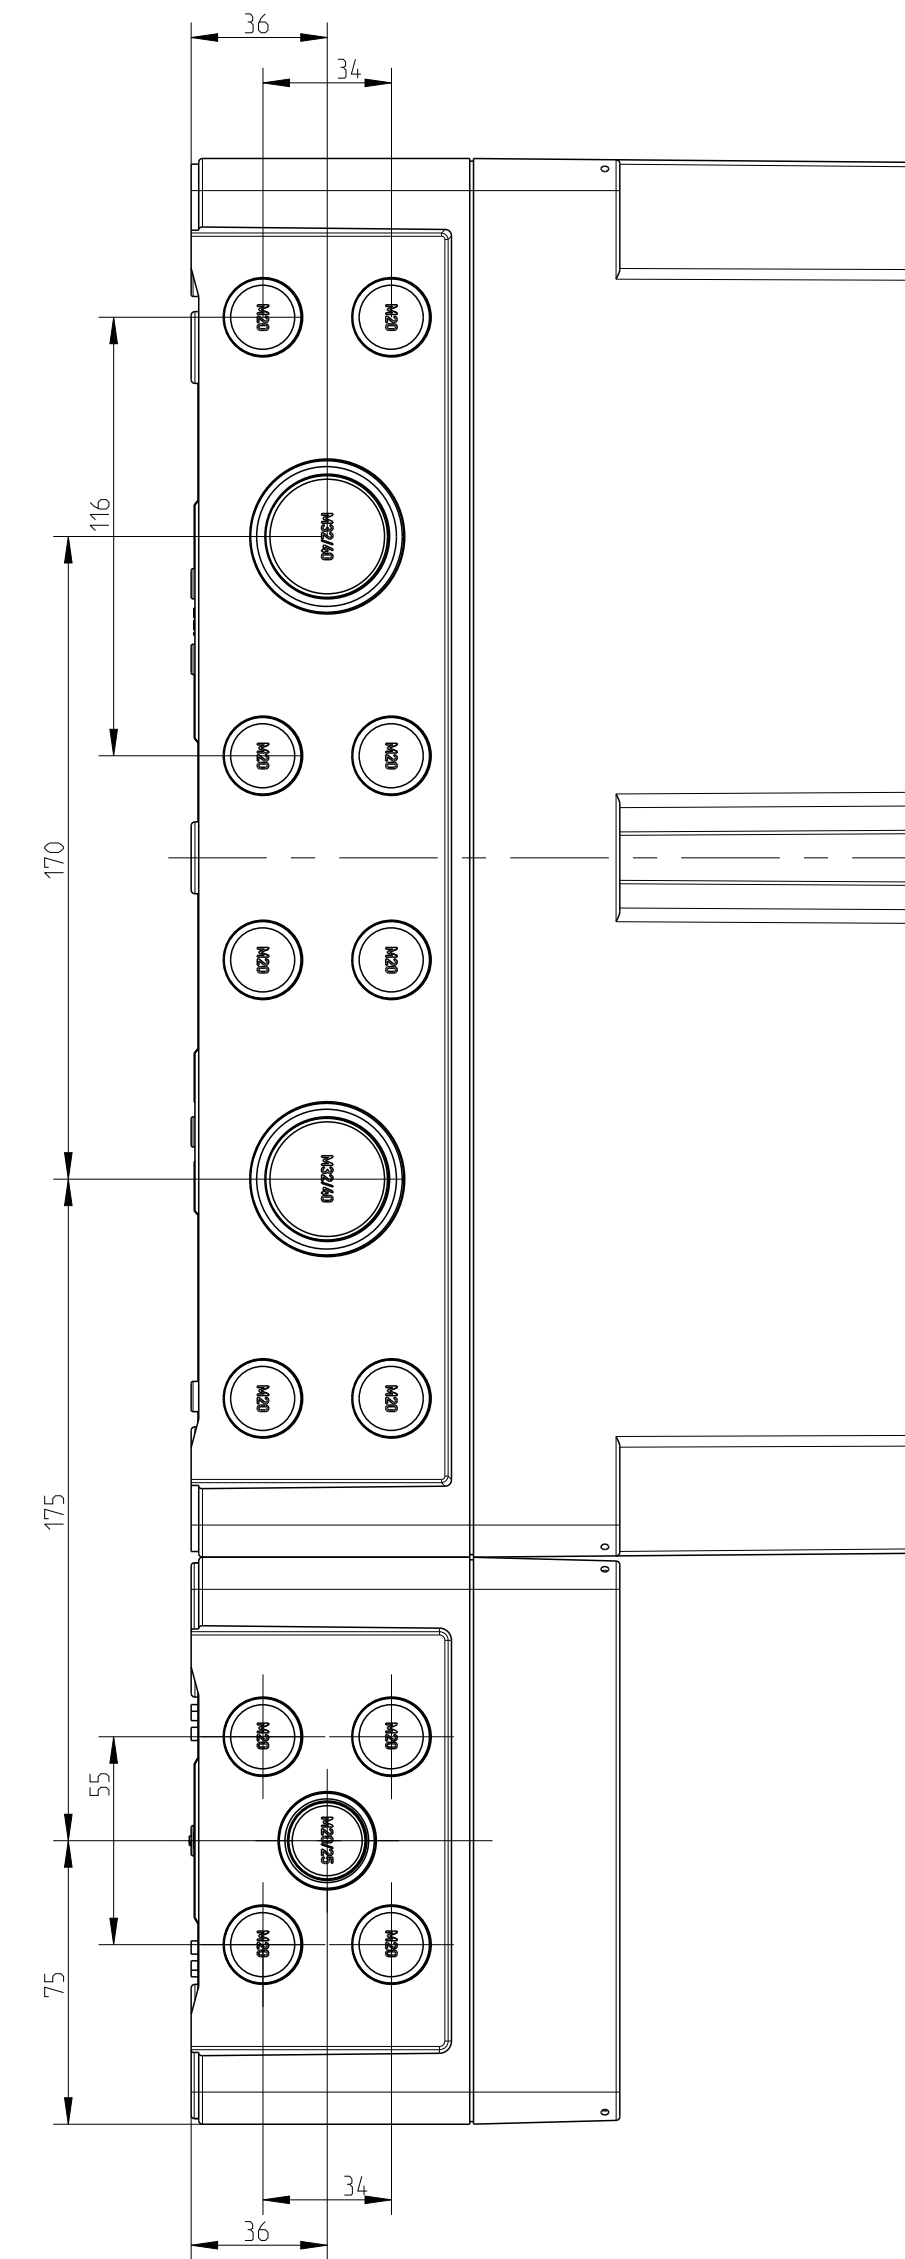

3:10

Innenansicht
interior view
ZKi 100
ZKi 100-f

ZKi 100-f

ZKi 100

3:10

12xM20
2xM32/M40
1xM20/M25

8xM20
2xM20/M25
1xM32/M40

6x
M20/M25

12xM20
2xM32/M40
1xM20/M25

A-A

fehlende Bemaßungen können dem DXF entnommen werden
missing dimensions are provided in the dxf

Schutzvermerk 150 16016 beachten. Refer to protection notice 150 16016. Maßstab 1:2