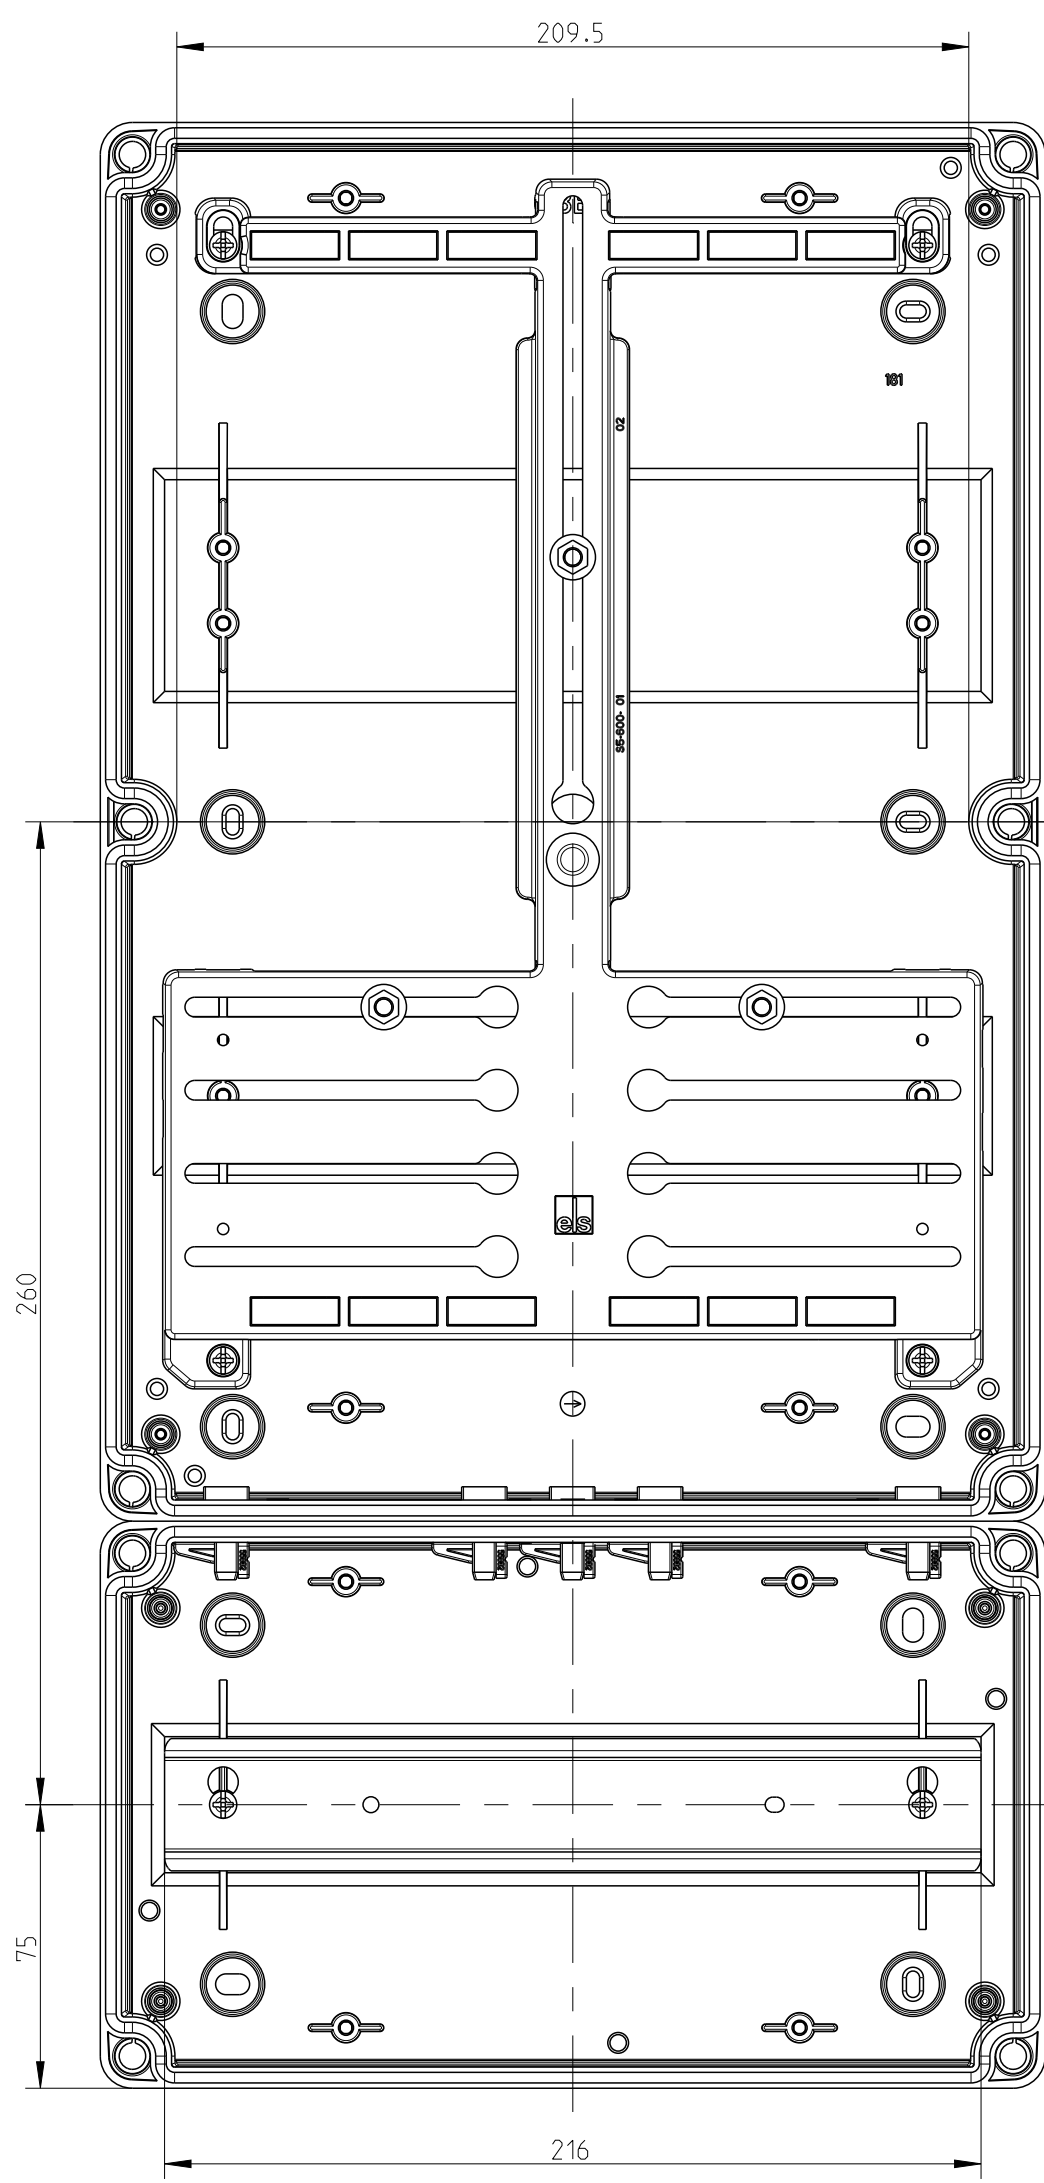

3:10

Innenansicht
interior view
ZKi 100
ZKi 100-f

ZKi 100-f

ZKi 100

3:10

12xM20
2xM32/M40
1xM20/M25

8xM20
2xM20/M25
1xM32/M40

6x
M20/M25

12xM20
2xM32/M40
1xM20/M25

A-A

fehlende Bemaßungen können dem DXF entnommen werden
missing dimensions are provided in the dxf

Schutzvermerk 150 16016 beachten. Refer to protection notice 150 16016. Maßstab 1:2