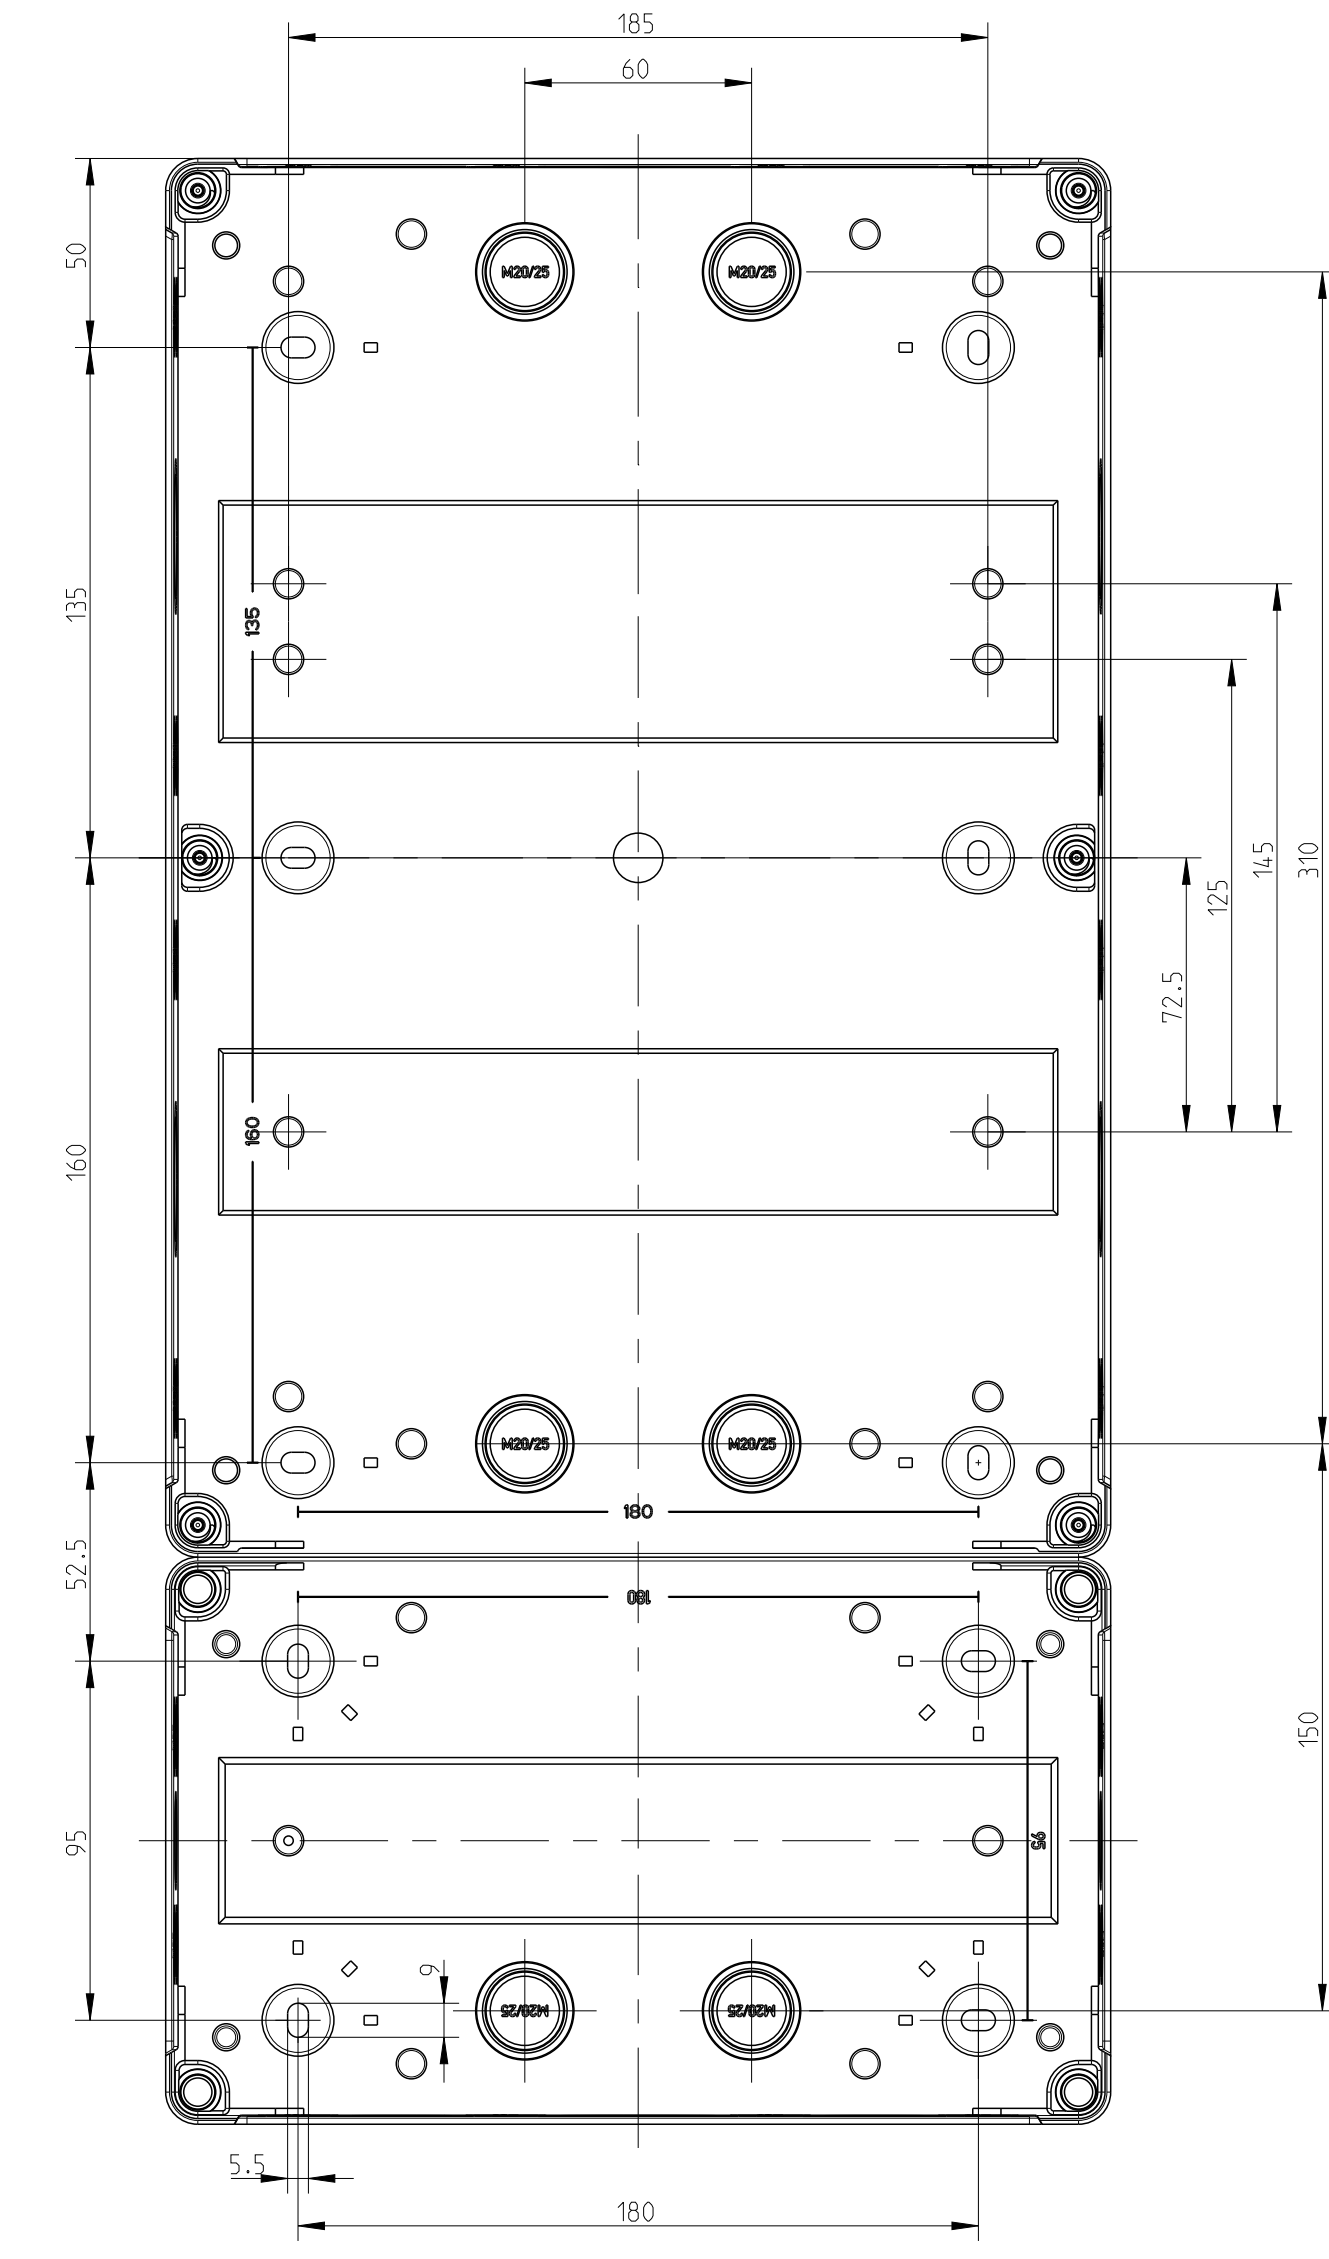

3:10

Innenansicht
interior view
ZKi 100
ZKi 100-f

ZKi 100-f

ZKi 100

3:10

12xM20
2xM32/M40
1xM20/M25

8xM20
2xM20/M25
1xM32/M40

6x
M20/M25

12xM20
2xM32/M40
1xM20/M25

A-A

fehlende Bemaßungen können dem DXF entnommen werden
missing dimensions are provided in the dxf

Schutzvermerk 150 16016 beachten. Refer to protection notice 150 16016. Maßstab 1:2