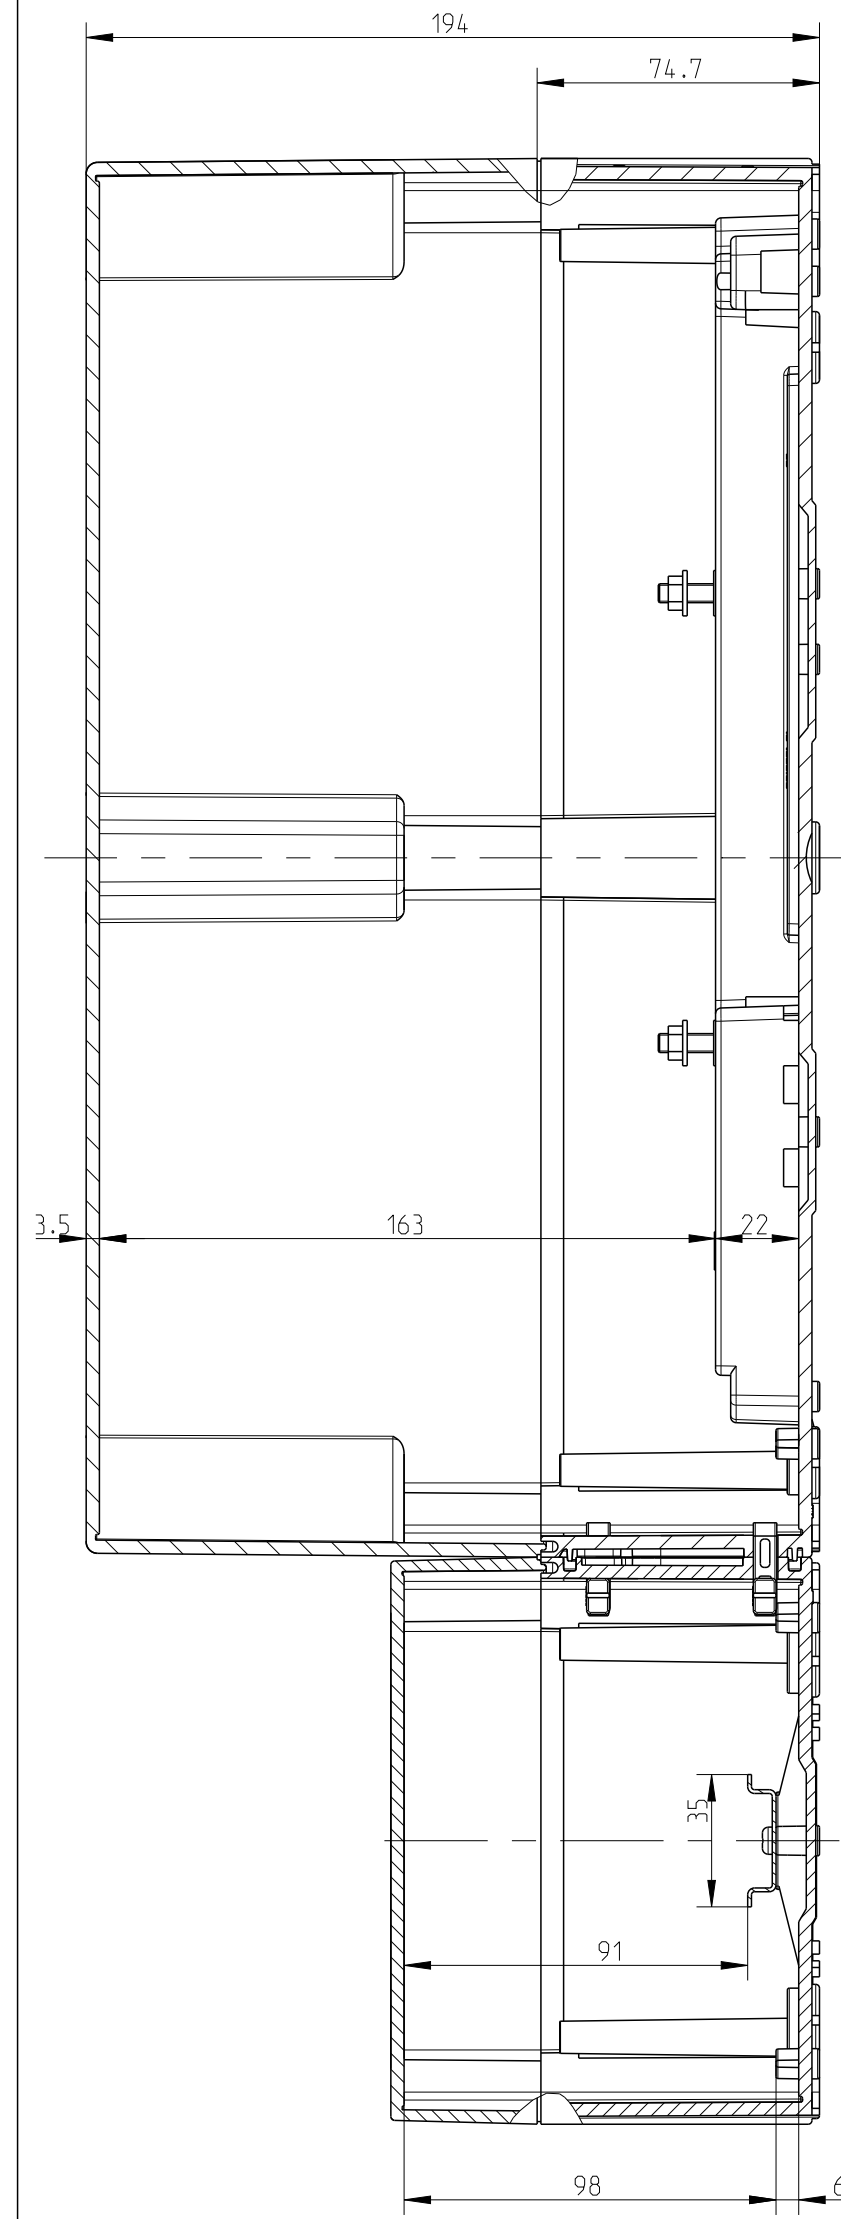

3:10

Innenansicht
interior view
ZKi 100
ZKi 100-f

ZKi 100-f

ZKi 100

3:10

12xM20
2xM32/M40
1xM20/M25

8xM20
2xM20/M25
1xM32/M40

6x
M20/M25

12xM20
2xM32/M40
1xM20/M25

A-A

fehlende Bemaßungen können dem DXF entnommen werden
missing dimensions are provided in the dxf

Schutzvermerk 150 16016 beachten. Refer to protection notice 150 16016. Maßstab 1:2