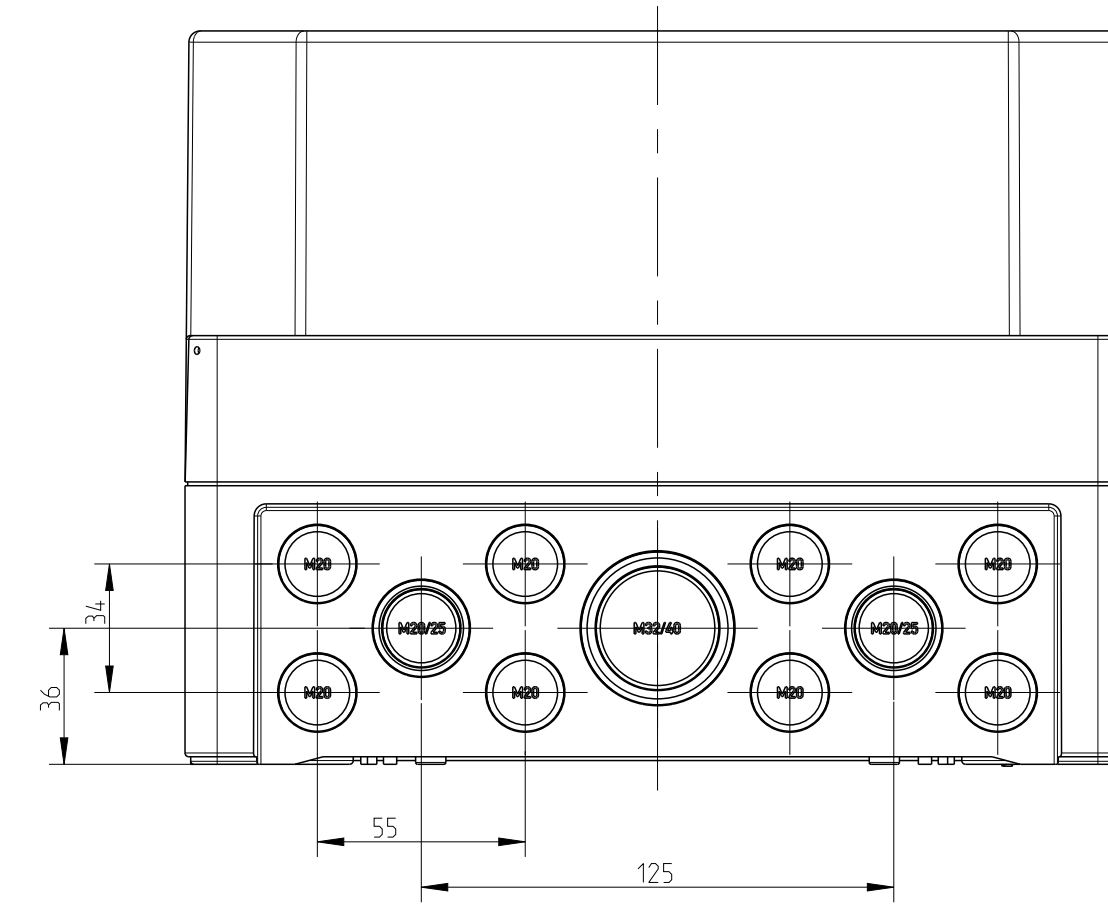

3:10

Innenansicht
interior view
ZKi 100
ZKi 100-f

ZKi 100-f

ZKi 100

3:10

12xM20
2xM32/M40
1xM20/M25

8xM20
2xM20/M25
1xM32/M40

6x
M20/M25

12xM20
2xM32/M40
1xM20/M25

A-A

fehlende Bemaßungen können dem DXF entnommen werden
missing dimensions are provided in the dxf

Schutzvermerk 150 16016 beachten. Refer to protection notice 150 16016. Maßstab 1:2