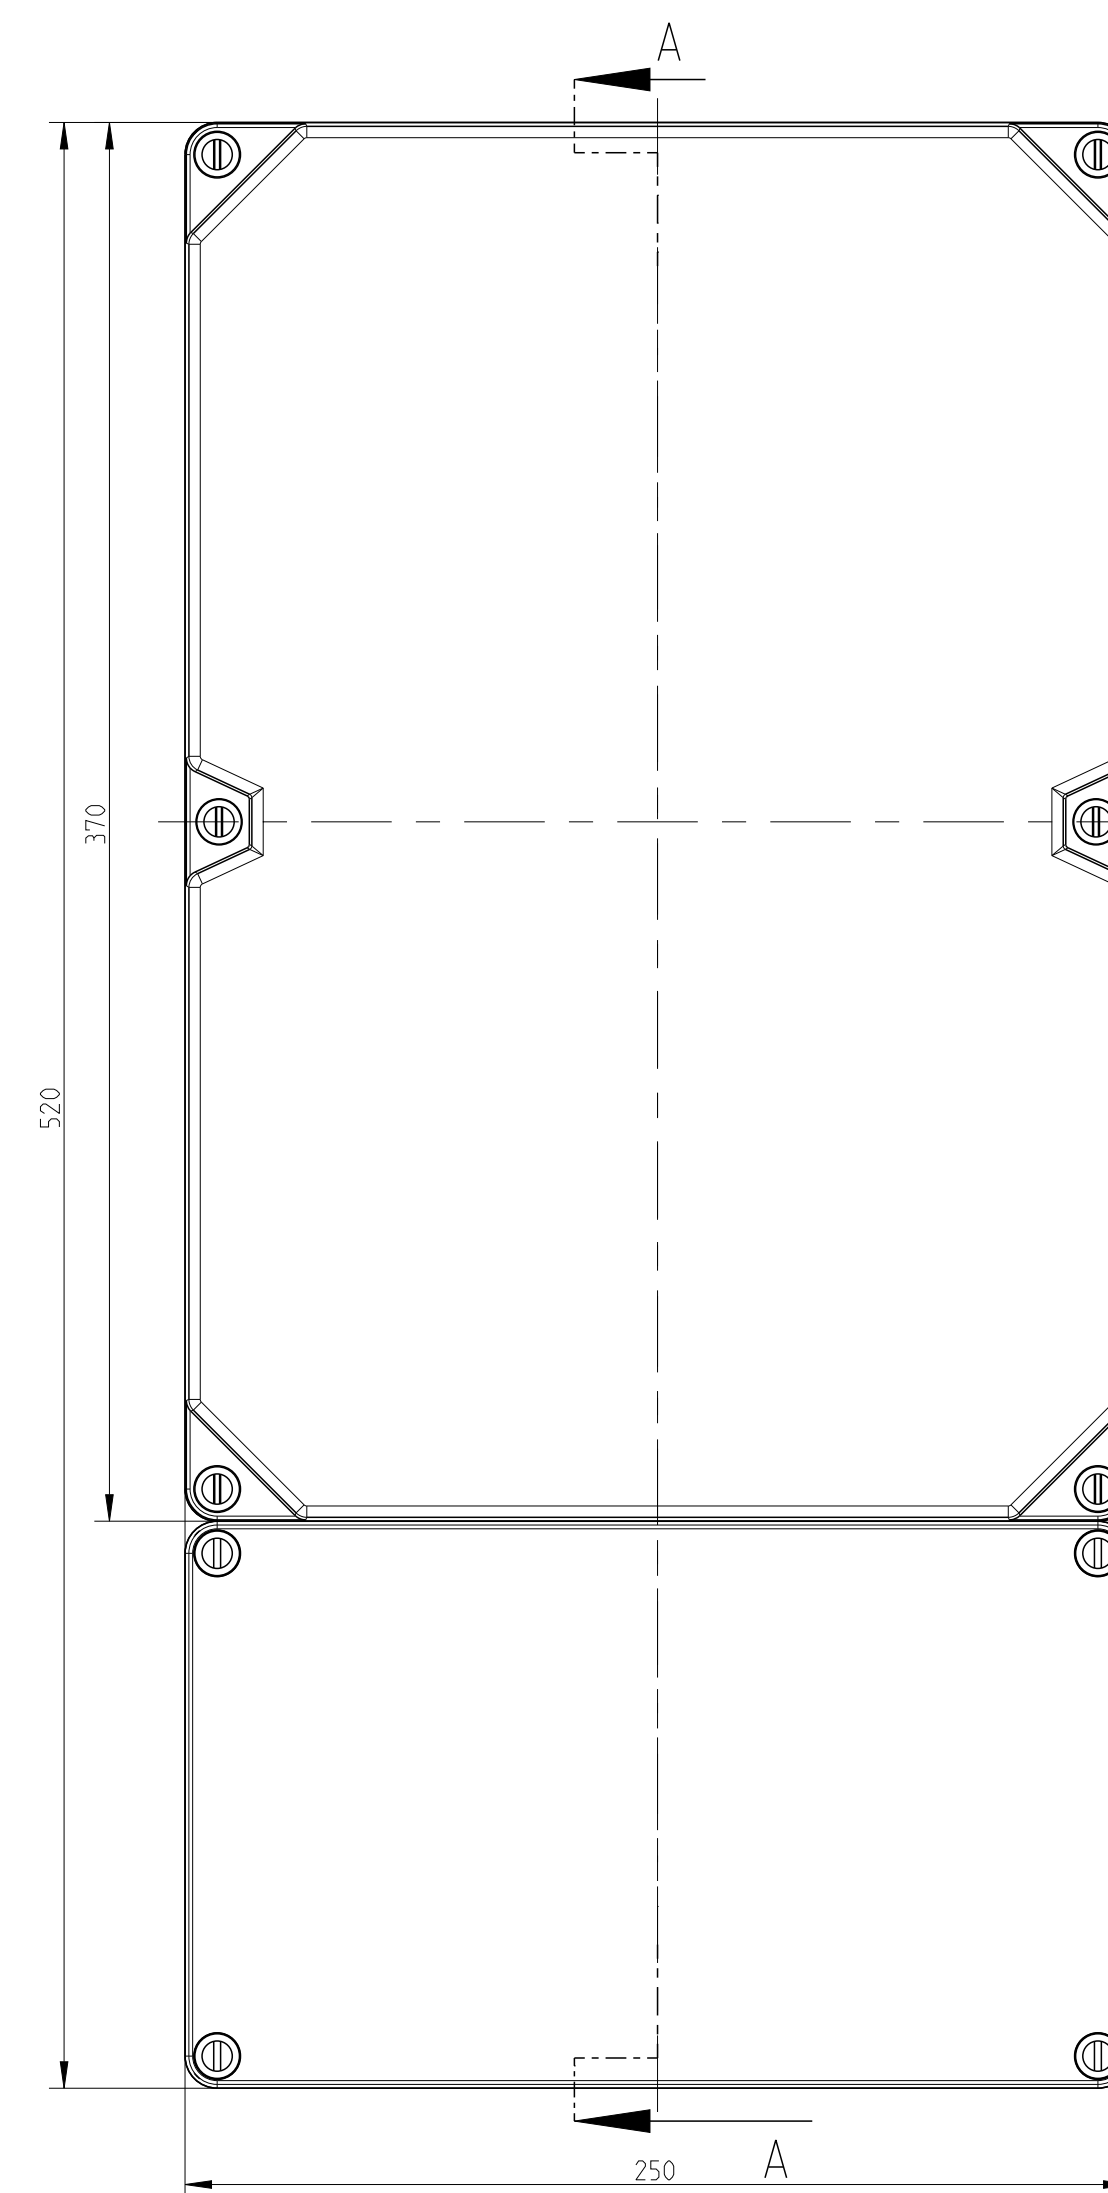

3:10

Innenansicht
interior view
ZKi 100
ZKi 100-f

ZKi 100-f

ZKi 100

3:10

12xM20
2xM32/M40
1xM20/M25

8xM20
2xM20/M25
1xM32/M40

6x
M20/M25

12xM20
2xM32/M40
1xM20/M25

A-A

fehlende Bemaßungen können dem DXF entnommen werden
missing dimensions are provided in the dxf

Schutzvermerk 150 16016 beachten. Refer to protection notice 150 16016. Maßstab 1:2