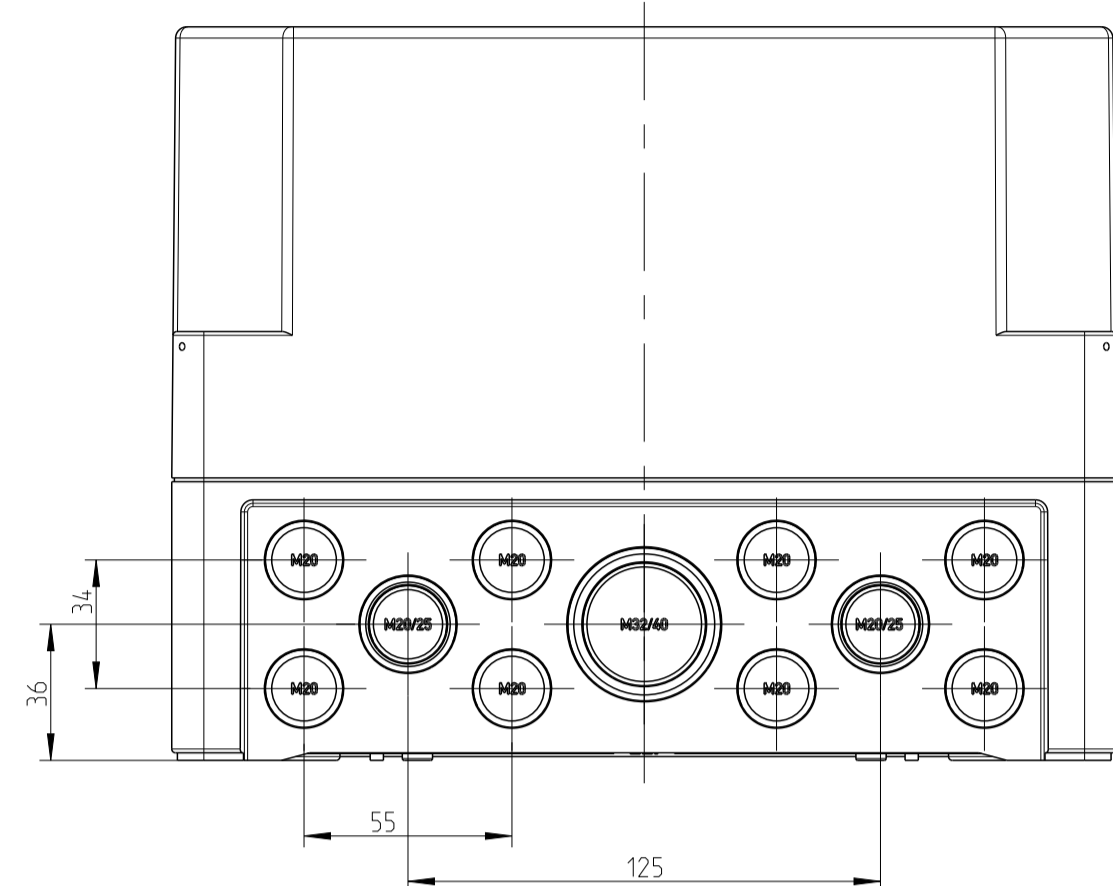

3:10

Innenansicht
interior view

ZKi 1
ZKi 1-f

209.5

ZKi 1-f

C-C

ZKi 1

C-C

36
34
55
125

ZKi 1

ZKi 1-f

3:10

250

170
116
36
34

180

fehlende Bemaßungen können dem DXF entnommen werden
missing dimensions are provided in the dxf