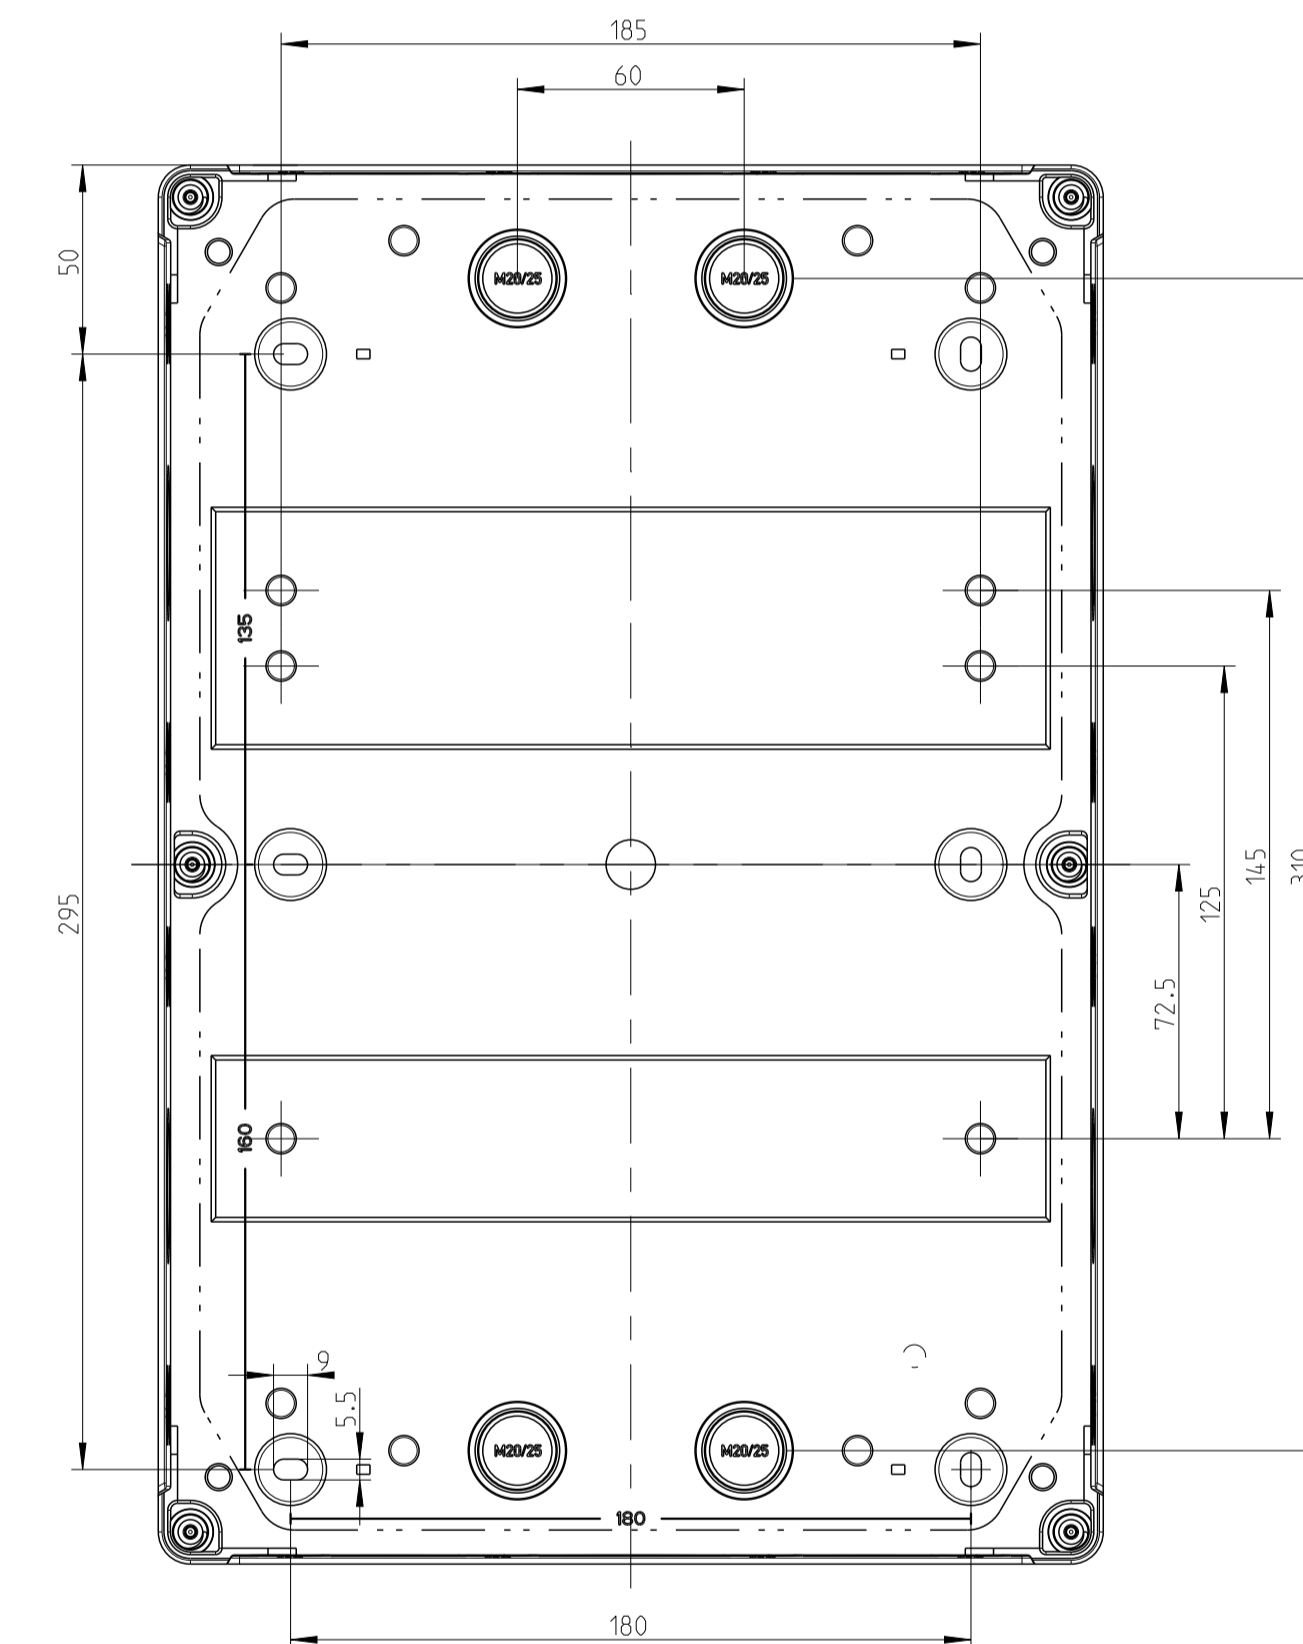

3:10

Innenansicht
interior view

ZKi 1
ZKi 1-f

209.5

ZKi 1-f

C-C

ZKi 1

C-C

36
34
55
125

ZKi 1

ZKi 1-f

3:10

250

170
116
36
34

180

fehlende Bemaßungen können dem DXF entnommen werden
missing dimensions are provided in the dxf