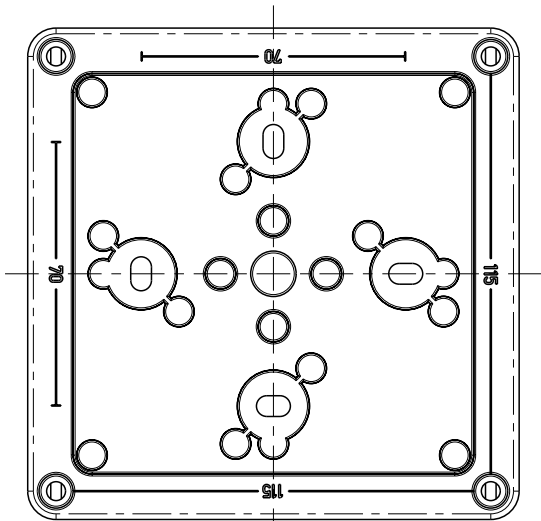

3:10

Ansicht ohne Deckel  
view without cover

A-A

3:10

Fehlende Maße können dem Massblatt M-TK-1313 entnommen werden  
missing size can be taken from the dimensional sheet M-TK-1313

Schutzvermerk ISO 16016 beachten. Refer to protection notice ISO 16016. Maßstab: 1:2

	Massblatt	
	RK 4/12-12x4 <sup>2</sup>	
M-RK 4/12-12x4 <sup>2</sup>		
0	Freigabe 07.04.16	