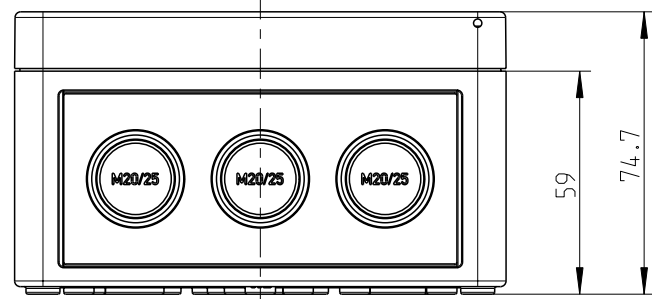

3:10

Ansicht ohne Deckel  
view without cover

A-A

3:10

Fehlende Maße können dem Massblatt M-TK-1313 entnommen werden  
missing size can be taken from the dimensional sheet M-TK-1313

Schutzvermerk ISO 16016 beachten. Refer to protection notice ISO 16016. Maßstab: 1:2

	Massblatt	
	RK 4/12-12x4 <sup>2</sup>	
M-RK 4/12-12x4 <sup>2</sup>		
0	Freigabe 07.04.16	