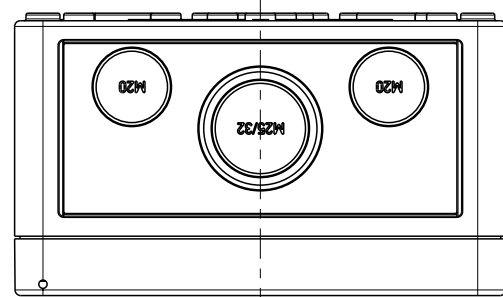

3:10

Ansicht ohne Deckel  
view without cover

A-A

3:10

Fehlende Maße können dem Massblatt M-TK-1313 entnommen werden  
missing size can be taken from the dimensional sheet M-TK-1313

Schutzvermerk ISO 16016 beachten. Refer to protection notice ISO 16016. Maßstab: 1:2

	Massblatt	
	RK 4/12-12x4 <sup>2</sup>	
M-RK 4/12-12x4 <sup>2</sup>		
0	Freigabe 07.04.16	