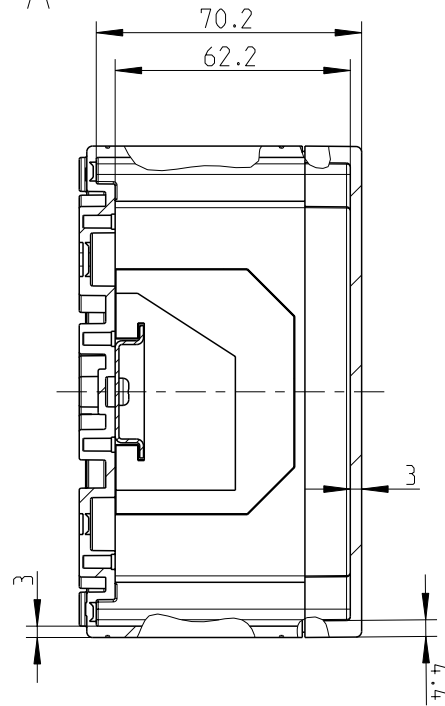

3:10

Ansicht ohne Deckel  
view without cover

A-A

3:10

Fehlende Maße können dem Massblatt M-TK-1313 entnommen werden  
missing size can be taken from the dimensional sheet M-TK-1313

Schutzvermerk ISO 16016 beachten. Refer to protection notice ISO 16016. Maßstab: 1:2

	Massblatt	
	RK 4/12-12x4 <sup>2</sup>	
M-RK 4/12-12x4 <sup>2</sup>		
0	Freigabe 07.04.16	