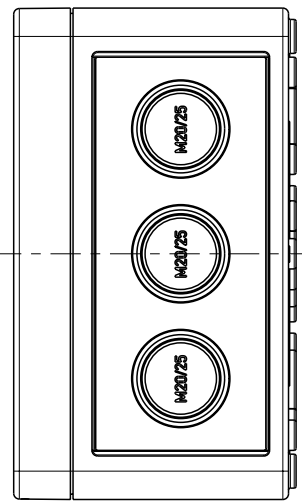

3:10

Ansicht ohne Deckel  
view without cover

A-A

3:10

Fehlende Maße können dem Massblatt M-TK-1313 entnommen werden  
missing size can be taken from the dimensional sheet M-TK-1313

Schutzvermerk ISO 16016 beachten. Refer to protection notice ISO 16016. Maßstab: 1:2

	Massblatt	
	RK 4/12-12x4 <sup>2</sup>	
M-RK 4/12-12x4 <sup>2</sup>		
0	Freigabe 07.04.16	