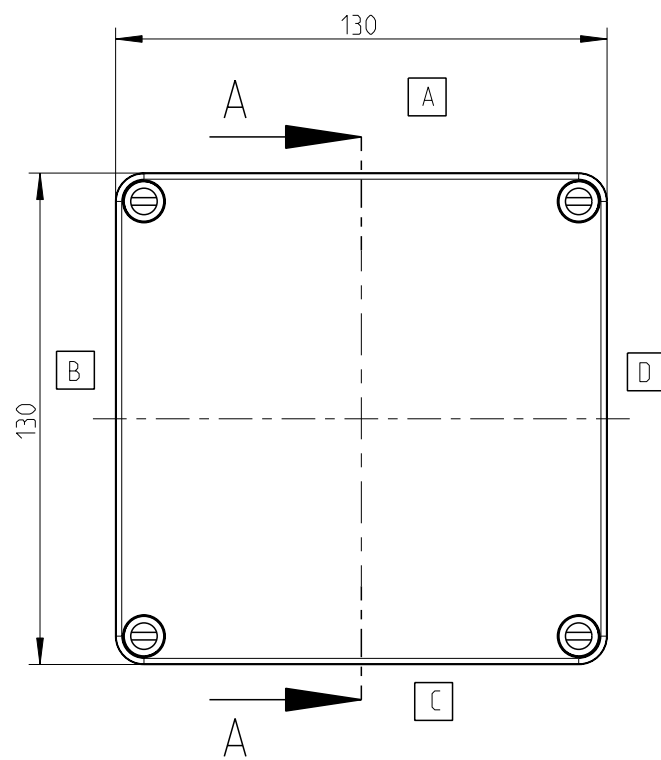

3:10

Ansicht ohne Deckel  
view without cover

A-A

3:10

Fehlende Maße können dem Massblatt M-TK-1313 entnommen werden  
missing size can be taken from the dimensional sheet M-TK-1313

Schutzvermerk ISO 16016 beachten. Refer to protection notice ISO 16016. Maßstab: 1:2

	Massblatt	
	RK 4/12-12x4 <sup>2</sup>	
M-RK 4/12-12x4 <sup>2</sup>		
0	Freigabe 07.04.16	