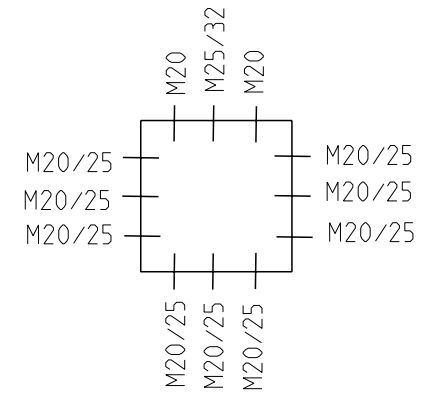

3:10

Ansicht ohne Deckel  
view without cover

A-A

3:10

Fehlende Maße können dem Massblatt M-TK-1313 entnommen werden  
missing size can be taken from the dimensional sheet M-TK-1313

Schutzvermerk ISO 16016 beachten. Refer to protection notice ISO 16016. Maßstab: 1:2

	Massblatt	
	RK 4/12-12x4 <sup>2</sup>	
M-RK 4/12-12x4 <sup>2</sup>		
0	Freigabe 07.04.16	