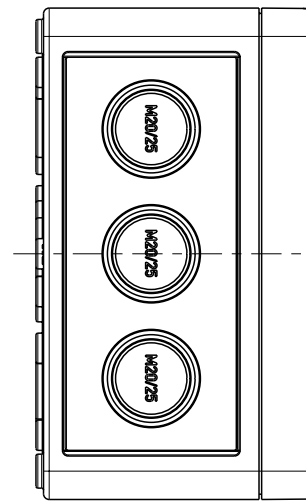

3:10

Ansicht ohne Deckel  
view without cover

A-A

3:10

Fehlende Maße können dem Massblatt M-TK-1313 entnommen werden  
missing size can be taken from the dimensional sheet M-TK-1313

Schutzvermerk ISO 16016 beachten. Refer to protection notice ISO 16016. Maßstab: 1:2

	Massblatt	
	RK 4/12-12x4 <sup>2</sup>	
M-RK 4/12-12x4 <sup>2</sup>		
0	Freigabe 07.04.16	