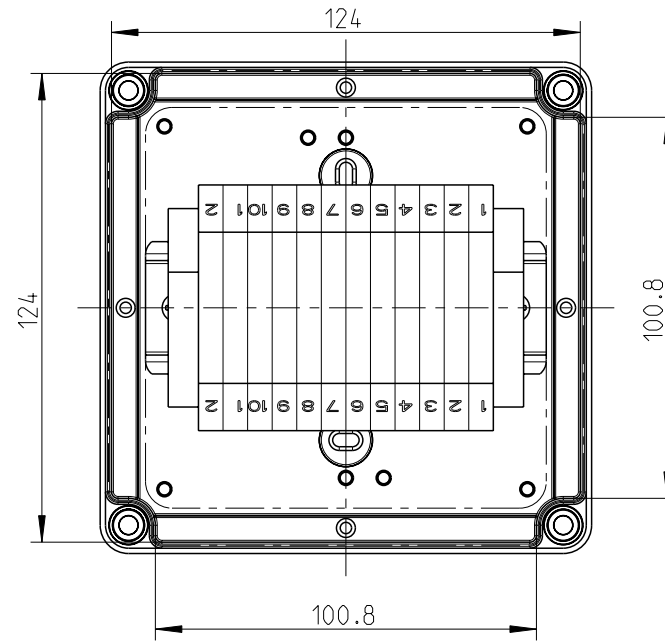

3:10

Ansicht ohne Deckel  
view without cover

A-A

3:10

Fehlende Maße können dem Massblatt M-TK-1313 entnommen werden  
missing size can be taken from the dimensional sheet M-TK-1313

Schutzvermerk ISO 16016 beachten. Refer to protection notice ISO 16016. Maßstab: 1:2

	Massblatt	
	RK 4/12-12x4 <sup>2</sup>	
M-RK 4/12-12x4 <sup>2</sup>		
0	Freigabe 07.04.16	