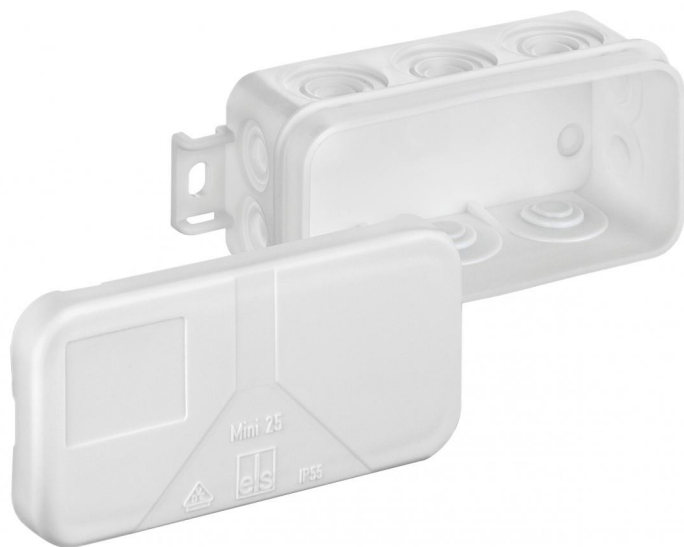

Spojovací krabice

Mini 25-L/w

Mini 25-L/w

Spojovací krabice

Číslo výrobku: 31060801

Rozměry: 89 x 43 x 38 mm

Spojovací krabice, se stupněm krytí IP55, Jmenovitý průřez 2,5 mm², Ui=400V AC, Certifikováno podle VDE (DIN EN 60670-1/-22 (VDE 0606-1/-22)), Samotěsnící přívodní membrány, Rozsah těsnění 8,2 - 12,5 mm, (2 Zpětné, 10 bočně), Vnitřní místa pro připevnění, pro standardní instalace ve vnitřním prostoru

bílá, bez svorek

Technická data

elektrické vlastnosti

domezovací izolační napětí AC:	400 V
max. průřez vodiče:	2,5 mm ²
třída ochrany:	II
druh krytí:	IP55
druh krytí UL:	žádné údaje

barva

barva spodní díl:	bílá
barva horní díl:	bílá

rozměry

šířka:	89 mm
délka:	43 mm
výška:	38 mm

materiálové vlastnosti

vhodné pro venkovní použití:	ne
průmyslová kvalita:	ne
bez obsahu halogenů:	ano
Třída hořlavosti podle UL94:	HB
Pevnost žhavicího drátu podle EN 60695-2-11:	650 °C