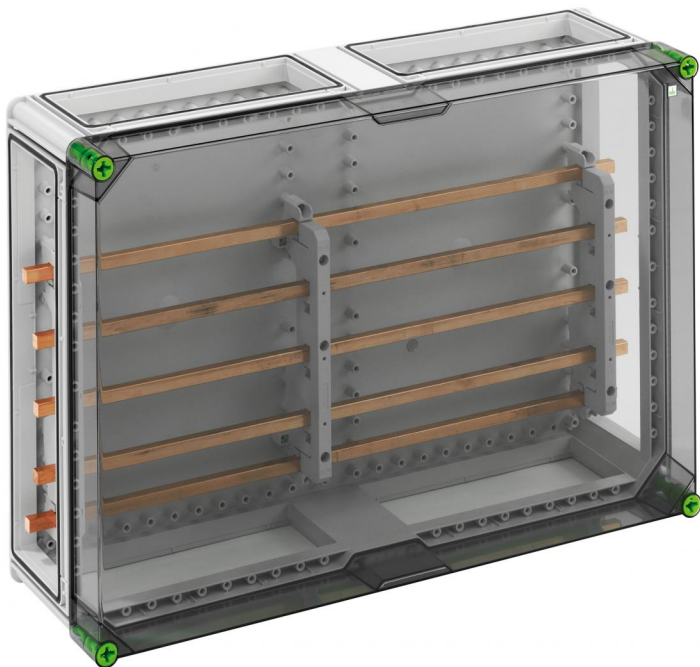

Sběrníkové skříně

GSi 554 Plus

GSi 554 Plus

Sběrníkové skříně

PŘIZPŮSOBITELNÉ

Číslo výrobku: 04155401

Rozměry: 640 x 440 x 179 mm

Sběrníková skříně s dodatečným propojovacím prostorem - průmyslová kvalita -, systém přípojníc, 5 pólů, bez svorek, pro individuální osazení, s transparentním víkem, 4 x spojovací prvek (GGV)

se systémem přípojníc, 5 pólů 400A, s Cu kolejnicemi, L1...L3: 20 x 10 mm, N: 20 x 10 mm, PE: 12 x 10 mm

Technická data

elektrické vlastnosti

domezovací izolační napětí AC:	690 V
třída ochrany:	II
druh krytí:	IP65
se systémem přípojníc:	ano
druh krytí UL:	3R

rozměry

šířka:	640 mm
délka:	440 mm
výška:	179 mm

materiálové vlastnosti

vhodné pro venkovní použití:	ano
------------------------------	-----

materiálové vlastnosti

průmyslová kvalita:	ano
bez obsahu halogenů:	ano
Pevnost žhavicího drátu podle EN 60695-2-11:	960 °C