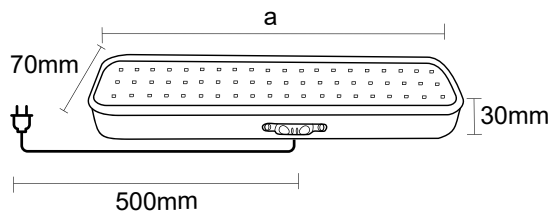

DAISY ORBIT

220-240
50/60Hz

IP₂₀

IK₀₅

0+50°

115°

25 000

NEUTRAL
WHITE

- PŘEMÍSTITELNÉ LED NOUZOVÉ SVÍTIDLO
- vhodné zejména pro domácnosti za účelem osvětlení po výpadku elektrické sítě
- těleso svítidla: akrylonitril-butadien-styren (ABS)
- difuzor: polystyren (PS)
- svítidlo pro dočasné nouzové osvětlení
- integrované testovací tlačítko a vestavěná baterie
- stav nabíjení signalizován zelenou LED diodou
- možnost manuálního přepínání režimů 100%/OFF/50%
- součástí svítidla je 0,5m dlouhý přívodní kabel zakončený vidlicí