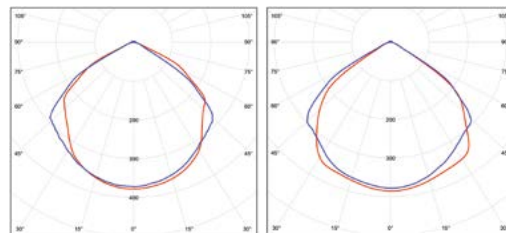

DAISY ORBIT LED
Emergency 3H 2W
(100% power)

DAISY ORBIT LED Emergency
3H 4W
(100% power)