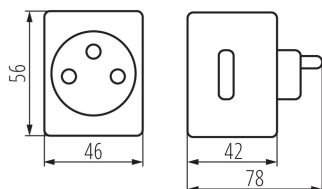

33700 S AD GN 10A PM

Socket adaptor

5905339337009

Amazon
Alexa
&
Google
Home

Díky adaptéru do zásuvky můžeme ovládat (funkce zapnutí/vypnutí) zařízení bez funkce SMART (např. žehlička). Můžeme také nastavit sekvenci námi zvolených akcí. Primární funkcí je zapnutí/vypnutí, ale adaptér má také vestavěné hodiny (týdenní s kalendářem), náhodné funkce a funkci časovače. Díky tomu můžeme naprogramovat zapínání a vypínání různých zařízení v určitou dobu, i když nejsme doma. Adaptér má navíc funkci měření spotřeby energie (zařízení k němu připojeného). Zjistěte více o Kanlux SMART na www.kanluxsmart.com.

PARAMETRY VÝROBKU:

Barva: bílá

Místo montáže: zásuvka pro napájení

Místo použití: uvnitř

Ovládání: Wi-Fi 2,4 GHz

Jmenovité napětí [V]: 220-240 AC

Jmenovitý proud [A]: 10

Třída ochrany před úrazem elektrickým proudem: I

Typ uzemnění: typ E

Stupeň krytí IP: 20

LOGISTICKÉ ÚDAJE:

Měrná jednotka: kus

Způsob balení: 12

Počet kusů v druhém balení: 12

Počet kusů v hromadném balení: 144

Čistá jednotková hmotnost [g]: 98

Gramáž [g]: 141.53

Délka jednotkového balení [cm]: 7

Šířka jednotkového balení [cm]: 6

Výška jednotkového balení [cm]: 8.5

Hmotnost kartonu [kg]: 20.38032

Šířka kartonu [cm]: 40.5

Výška kartonu [cm]: 48

Délka kartonu [cm]: 47

Objem kartonu [m³]: 0.091368