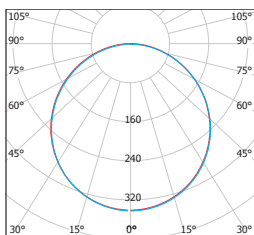

LED FENIX ROUND

LED 12W  
LED 18W  
LED 24W  
LED 32W

							$\frac{T_c}{CCT}$	$\frac{\leftarrow a \rightarrow}{[mm]}$		
LED60 FENIX-S Snow white 12W NW	GXDW391	8592660137391	sněhově bílá	12	850	neutrální bílá	3800K	170	0,60	1/30
LED90 FENIX-S Snow white 18W NW	GXDW392	8592660137407	sněhově bílá	18	1350	neutrální bílá	3800K	225	0,80	1/20
LED120 FENIX-S Snow white 24W NW	GXDW393	8592660137414	sněhově bílá	24	1800	neutrální bílá	3800K	298	1,35	1/5
LED180 FENIX-S Snow white 32W NW	GXDW399	8592660137773	sněhově bílá	32	2700	neutrální bílá	3800K	400	1,58	1/5