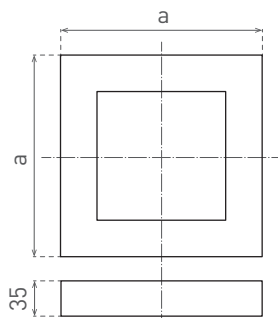

## LED FENIX SQUARE SNOW WHITE

- SVÍTIDLO LED SMD
- těleso svítidla: lakovaný hliník
- difuzor: PS NANO
- energeticky úsporná náhrada přisazených svítidel
- 85% snížení spotřeby elektrické energie
- součástí balení je napájení CCD LED