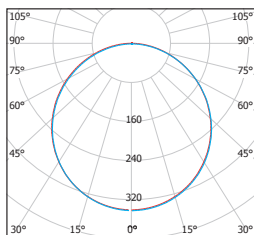

LED 12W
LED 18W
LED 24W
LED 32W

							$\frac{T_c}{CCT}$	$\frac{\leftarrow a \rightarrow}{[mm]}$		
LED30 FENIX-S White 6W NW	GXDW133	8592660116211	bílá	6	370	neutrální bílá	3800K	120	0,29	1/40
LED30 FENIX-S White 6W WW	GXDW131	8592660115184	bílá	6	370	teplá bílá	2800K	120	0,29	1/40
LED60 FENIX-S White 12W NW	GXDW264	8592660114514	bílá	12	850	neutrální bílá	3800K	170	0,60	1/30
LED60 FENIX-S White 12W WW	GXDW265	8592660114521	bílá	12	850	teplá bílá	2800K	170	0,60	1/30
LED90 FENIX-S White 18W NW	GXDW251	8592660113111	bílá	18	1350	neutrální bílá	3800K	225	0,80	1/20
LED90 FENIX-S White 18W WW	GXDW034	8592660107127	bílá	18	1350	teplá bílá	2800K	225	0,80	1/20
LED120 FENIX-S White 24W NW	GXDW255	8592660113159	bílá	24	1800	neutrální bílá	3800K	298	1,35	1/5
LED120 FENIX-S White 24W WW	GXDW073	8592660111445	bílá	24	1800	teplá bílá	2800K	298	1,35	1/5
LED180 FENIX-S White 32W NW	GXDW397	8592660137759	bílá	32	2700	neutrální bílá	3800K	400	1,58	1/5