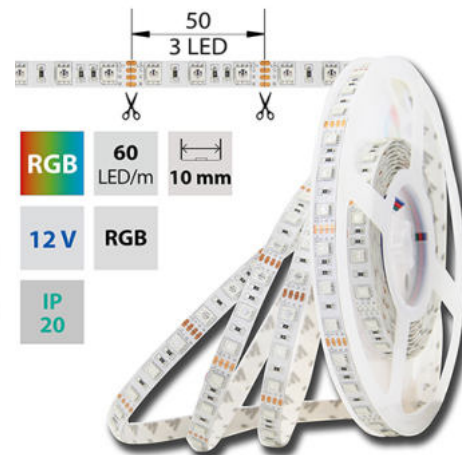

### Parametry:

Provedení: **Páska**

Způsob montáže: **Povrchová montáž**

Typ světelného zdroje: **LED nevyměnitelný**

Počet LED na metr [-]: **60**

Výkon na metr [W]: **14,4**

Světelný tok na metr [lm]: **590**

**10**

Pásek s délkou na míru: **Ano**

Umístění: **suché prostředí**

Nutno umístit na hliníkový profil: **Ano**

Barva světla: **barevný - RGB**

Svítilivost: **vysoká - osvětlovací**

Dělitelnost pásku po [mm]: **50 mm**

Počet pólů: **4**

Počet LED na segment: **3**

Záruka McLED [M]: **60**

EAN: **8595607113366**

Třída energetické účinnosti dle nařízení EK

2019/2015: **G**

<b>R</b>	<b>G</b>	<b>B</b>	<b>SMD</b>	<b>60</b>	<b>14,4</b>	<b>RGB</b>	
			<b>5050</b>	LED/m	W/m		10 mm
<b>IP</b>	<b>12 V</b>						
<b>20</b>			h	°			

<b>R</b>	<b>G</b>	<b>B</b>	<b>SMD</b>	<b>60</b>	<b>14,4</b>	<b>RGB</b>	
			<b>5050</b>	LED/m	W/m		10 mm
<b>IP</b>	<b>12 V</b>						
<b>20</b>			h	°			