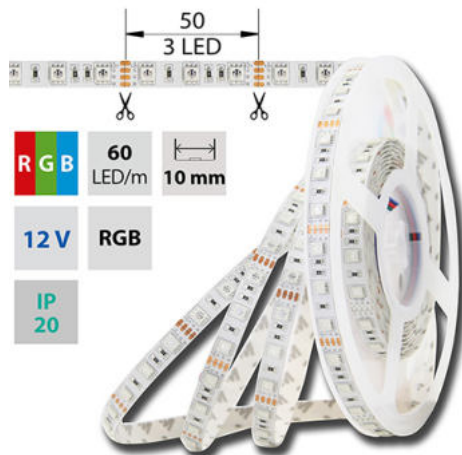

Parametry:

Provedení: **Páska**

Způsob montáže: **Povrchová montáž**

Typ světelného zdroje: **LED nevyměnitelný**

Počet LED na metr [-]: **60**

Výkon na metr [W]: **14,4**

Světelný tok na metr [lm]: **590**

Druh napětí: **DC**

Napětí světelného zdroje [V]: **12 - 12**

Průřez vodiče [mm²]: **2**

Způsob připojení: **Kabel**

Směr vyzařování: **kolmo**

Typ čipu: **SMD 5050**

Barva základny: **bílá**

Barevná uniformita (MacAdamova elipsa): **SDCM3**

Napětí světelného zdroje: **12**

Max. délka pásku při jednostranném napájení [m]:

5

Úhel vyzařování [°]: **120**

Provozní jednotka: **LED driver napěťový**

Třída energetické účinnosti vestavěného

světelného zdroje: **A++, A+, A (LED)**

Jmenovitá životnost L70/B10 při 25 °C [h]: **54000**

Stupeň krytí (IP): **IP20**

Max. celkový příkon [W]: **14,4**

Převládající barva světla: **RGB**

Šířka [mm]: **10**

Max. délka pásku při oboustranném napájení [m]:

10

Pásek s délkou na míru: **Ano**

Umístění: **suché prostředí**

Nutno umístit na hliníkový profil: **Ano**

Barva světla: **barevný - RGB**

Svítilivost: **vysoká - osvětlovací**

Dělitelnost pásku po [mm]: **50 mm**

Počet připojovacích vodičů: **4**

Výška / hloubka [mm]: **2,1**

Délka segmentů [mm]: **50**

S koncovým dílem: **Ne**

Se sadou k připojení: **Ne**

S ochranným krytem: **Ne**

Samolepicí: **Ano**

Způsob kabeláže: **Zakončeno**

Počet pólů: **4**

Počet LED na segment: **3**

Záruka McLED [M]: **60**

EAN: **8595607113366**

Třída energetické účinnosti dle nařízení EK

2019/2015: **G**