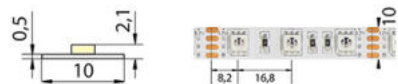

**10**

Pásek s délkou na míru: **Ano**

Umístění: **suché prostředí**

Nutno umístit na hliníkový profil: **Ano**

Barva světla: **barevný - RGB**

Svítilivost: **vysoká - osvětlovací**

Dělitelnost pásku po [mm]: **50 mm**

Počet připojovacích vodičů: **4**

Výška / hloubka [mm]: **2,1**

Délka segmentů [mm]: **50**

S koncovým dílem: **Ne**

Se sadou k připojení: **Ne**

S ochranným krytem: **Ne**

Samolepicí: **Ano**

Způsob kabeláže: **Zakončeno**

Počet pólů: **4**

Počet LED na segment: **3**

Záruka McLED [M]: **60**

EAN: **8595607113366**

Třída energetické účinnosti dle nařízení EK

2019/2015: **G**

<b>R</b>	<b>G</b>	<b>B</b>	<b>SMD</b>	<b>60</b>	<b>14,4</b>	<b>RGB</b>	
			<b>5050</b>	LED/m	W/m		10 mm
<b>IP</b>	<b>12 V</b>						
<b>20</b>			h	°			