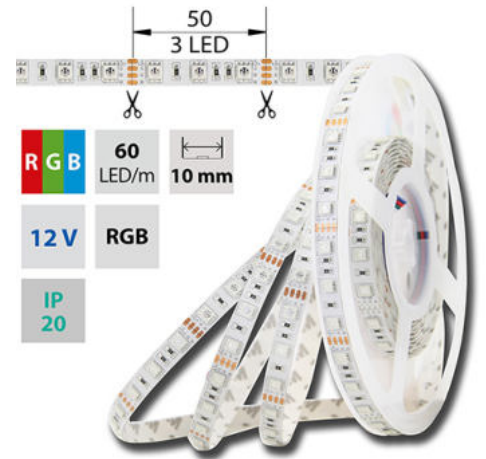

## LED pásek RGB, 60LED 14,4W/12V IP20, 50m

Kód produktu: **ML-123.601.60.2**

Typ produktu: **5050RGB-M60L10W20F12**

### McLED Asist

+420 220 184 886, +420 220 184 827, +420 220 184 894, +420 220 184 881

support@mcled.cz

Popis: LED pásek SMD5050, RGB - barevný, 14,4W, 60LED, segment 50mm, 3LED/segment, IP20, DC 12V, životnost 54000h, šíře 10mm, bílý PCB pásek, max. délka pásku při jednostranném zapojení: 5m, opatřen samolepicí páskou 3M.

### Parametry:

Provedení: **Páska**

Způsob montáže: **Povrchová montáž**

Typ světelného zdroje: **LED nevyměnitelný**

Počet LED na metr [-]: **60**

Výkon na metr [W]: **14,4**

Světelný tok na metr [lm]: **590**

Druh napětí: **DC**

Napětí světelného zdroje [V]: **12 - 12**

Průřez vodiče [mm<sup>2</sup>]: **2**

Způsob připojení: **Kabel**

Směr vyzařování: **kolmo**

Typ čipu: **SMD 5050**

Barva základny: **bílá**

Barevná uniformita (MacAdamova elipsa): **SDCM3**