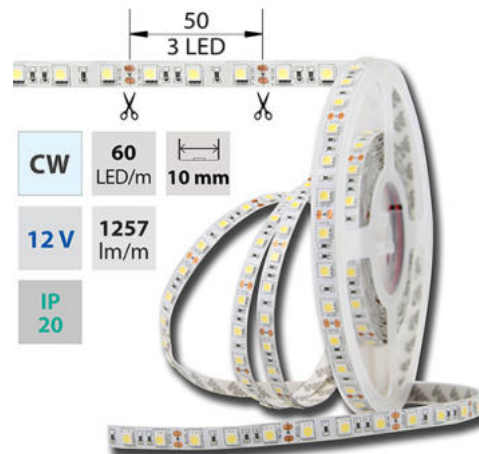

support@mcled.cz

Popis: LED pásek SMD5050, studená bílá (6000K), 14,4W, 60LED, 1515lm/m, segment 50mm, 3LED/segment, IP20, DC 12V, životnost 54000h, šíře 10mm, bílý PCB pásek, max. délka pásku při jednostranném zapojení: 5m, opatřen samolepicí páskou 3M.

Parametry:

Provedení: **Páska**

Způsob montáže: **Povrchová montáž**

Typ světelného zdroje: **LED nevyměnitelný**

Počet LED na metr [-]: **60**

Výkon na metr [W]: **14,4**

Světelný tok na metr [lm]: **1515**

Třída energetické účinnosti dle nařízení EK 2019/2015: **G**

CW 5800 - 6100 K	SMD 5050	60 LED/m	14,4 W/m	1257 lm/m	 10 mm
IP 20	12 V	 3 LED	 35 000 h	 120°	

CW 5800 - 6100 K	SMD 5050	60 LED/m	14,4 W/m	1324 lm/m	 10 mm
IP 20	12 V	 3 LED	 54 000 h L70	 120°	