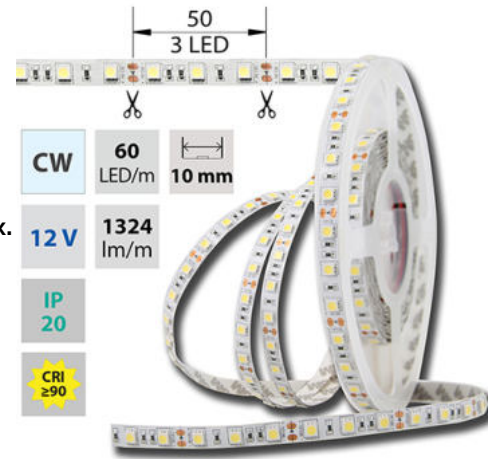

support@mcled.cz

Popis: LED pásek SMD5050, studená bílá (6000K), 14,4W, 60LED, 1515lm/m, segment 50mm, 3LED/segment, IP20, DC 12V, životnost 54000h, šíře 10mm, bílý PCB pásek, max. délka pásku při jednostranném zapojení: 5m, opatřen samolepicí páskou 3M.

Parametry:

Provedení: **Páska**

Způsob montáže: **Povrchová montáž**

Typ světelného zdroje: **LED nevyměnitelný**

Počet LED na metr [-]: **60**

Výkon na metr [W]: **14,4**

Světelný tok na metr [lm]: **1515**

Počet pólů: **2**

Průřez vodiče [mm²]: **0,82**

Způsob připojení: **Kabel**

Směr vyzařování: **kolmo**

Typ čipu: **SMD 5050**

Barva základny: **bílá**

Barvná uniformita (MacAdamova elipsa): **SDCM3**

Napětí světelného zdroje: **12**

Třída energetické účinnosti dle nařízení EK 2019/2015: **G**

CW 5800 - 6100 K	SMD 5050	60 LED/m	14,4 W/m	1257 lm/m	 10 mm
IP 20	12 V	 3 LED	 35 000 h	 120°	

CW 5800 - 6100 K	SMD 5050	60 LED/m	14,4 W/m	1324 lm/m	 10 mm
IP 20	12 V	 3 LED	 54 000 h L70	 120°	