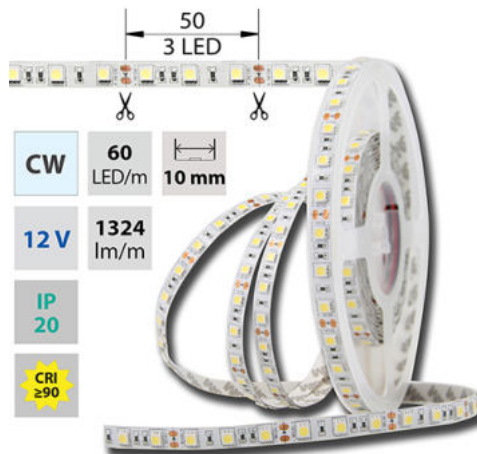

support@mcled.cz

Popis: LED pásek SMD5050, studená bílá (6000K), 14,4W, 60LED, 1515lm/m, segment 50mm, 3LED/segment, IP20, DC 12V, životnost 54000h, šíře 10mm, bílý PCB pásek, max. délka pásku při jednostranném zapojení: 5m, opatřen samolepicí páskou 3M.

Parametry:

Provedení: **Páska**

Způsob montáže: **Povrchová montáž**

Typ světelného zdroje: **LED nevyměnitelný**

Počet LED na metr [-]: **60**

Výkon na metr [W]: **14,4**

Světelný tok na metr [lm]: **1515**

Třída energetické účinnosti dle nařízení EK 2019/2015: **G**

CW 5800 - 6100 K	SMD 5050	60 LED/m	14,4 W/m	1257 lm/m	 10 mm
IP 20	12 V	 3 LED	 35 000 h	 120°	

CW 5800 - 6100 K	SMD 5050	60 LED/m	14,4 W/m	1324 lm/m	 10 mm
IP 20	12 V	 3 LED	 54 000 h L70	 120°	