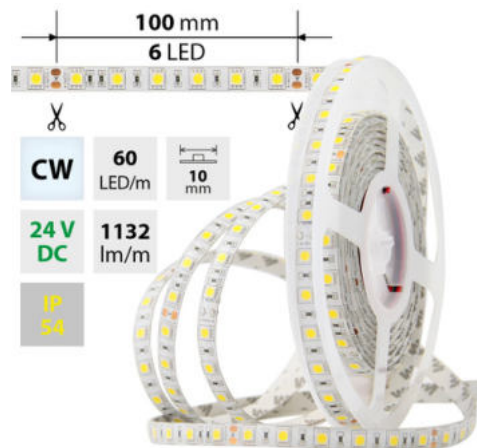

support@mcled.cz

Popis: LED pásek SMD5050, studená bílá (6000K), 14,4W, 60LED, 1132lm/m, segment 100mm, 6LED/segment, IP54, DC 24V, životnost 54000h, šíře 10mm, bílý PCB pásek, max. délka pásu při jednostranném zapojení: 7m, opatřen samolepicí páskou 3M.

### Parametry:

Provedení: **Páska**

Způsob montáže: **Povrchová montáž**

Typ světelného zdroje: **LED nevyměnitelný**

Počet LED na metr [-]: **60**

Výkon na metr [W]: **14,4**

Světelný tok na metr [lm]: **1132**

Barva světla: **studeně bílý CW**

Svítilnost: **vysoká - osvětlovací**

Dělitelnost pásu po [mm]: **100 mm**

Počet připojovacích vodičů: **2**

Počet LED na segment: **6**

Záruka McLED [M]: **60**

EAN: **8595607112888**

Třída energetické účinnosti dle nařízení EK 2019/2015: **G**

<b>CW</b> 5600 - 6200 K	<b>SMD</b> <b>5050</b>	<b>60</b> LED/m	<b>14,4</b> W/m	<b>1132</b> lm/m	 10 mm
<b>IP</b> <b>S4</b>	<b>24 V</b> <b>DC</b>	<b>6 LED</b> 100 mm	 ≤7 m 24 VDC	 ≤14 m 24 VDC	 54° h
 120°					