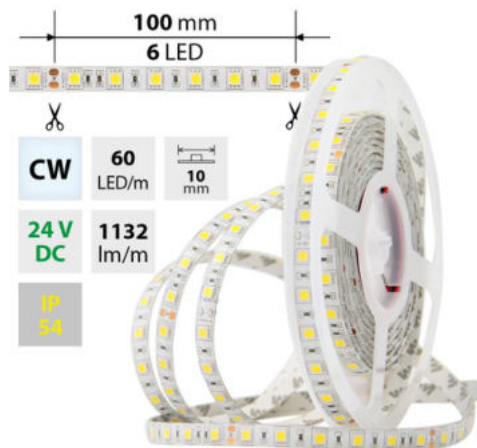

support@mcled.cz

Popis: LED pásek SMD5050, studená bílá (6000K), 14,4W, 60LED, 1132lm/m, segment 100mm, 6LED/segment, IP54, DC 24V, životnost 54000h, šíře 10mm, bílý PCB pásek, max. délka pásu při jednostranném zapojení: 7m, opatřen samolepicí páskou 3M.

### Parametry:

Provedení: **Páska**

Způsob montáže: **Povrchová montáž**

Typ světelného zdroje: **LED nevyměnitelný**

Počet LED na metr [-]: **60**

Výkon na metr [W]: **14,4**

Světelný tok na metr [lm]: **1132**

Barva světla: **studeně bílý CW**

Svítilnost: **vysoká - osvětlovací**

Dělitelnost pásu po [mm]: **100 mm**

Počet připojovacích vodičů: **2**

Počet LED na segment: **6**

Záruka McLED [M]: **60**

EAN: **8595607112888**

Třída energetické účinnosti dle nařízení EK 2019/2015: **G**

<b>CW</b> 5600 - 6200 K	<b>SMD</b> <b>5050</b>	<b>60</b> LED/m	<b>14,4</b> W/m	<b>1132</b> lm/m	 10 mm
<b>IP</b> <b>S4</b>	<b>24 V</b> <b>DC</b>	<b>6 LED</b> 100 mm	 ≤7 m 24 VDC	 ≤14 m 24 VDC	 54° h
 120°					