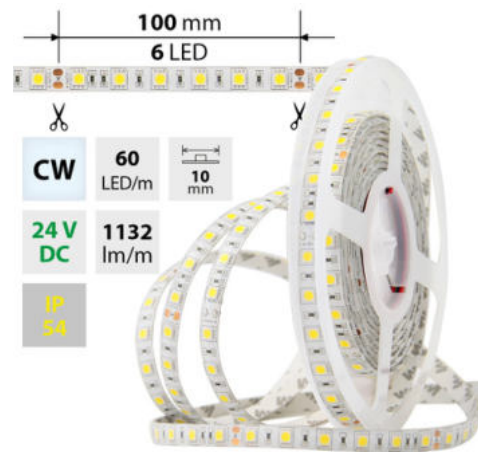

support@mcled.cz

Popis: LED pásek SMD5050, studená bílá (6000K), 14,4W, 60LED, 1132lm/m, segment 100mm, 6LED/segment, IP54, DC 24V, životnost 54000h, šíře 10mm, bílý PCB pásek, max. délka pásu při jednostranném zapojení: 7m, opatřen samolepicí páskou 3M.

### Parametry:

Provedení: **Páska**

Způsob montáže: **Povrchová montáž**

Typ světelného zdroje: **LED nevyměnitelný**

Počet LED na metr [-]: **60**

Výkon na metr [W]: **14,4**

Světelný tok na metr [lm]: **1132**

Jmenovitá životnost L70/B10 při 25 °C [h]: **54000**

Stupeň krytí (IP): **IP54**

Max. celkový příkon [W]: **14,4**

Převládající barva světla: **Bílá**

Barvná teplota [K]: **5800 - 6100**

Index podání barev CRI: **90-100 (třída 1A)**

Počet pólů: **2**

Průřez vodiče [mm<sup>2</sup>]: **2**

Způsob připojení: **Kabel**

Směr vyzařování: **kolmo**

Typ čipu: **SMD 5050**

Barva základny: **bílá**

Barvná uniformita (MacAdamova elipsa): **SDCM3**