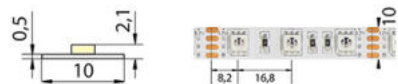

R	G	B	SMD	60	14,4	RGB	
			5050	LED/m	W/m		10 mm
IP	12 V	3 LED		35000	120°		
20				h