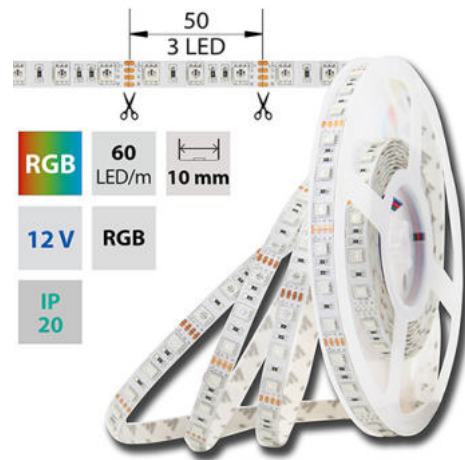

### Parametry:

Provedení: **Páska**

Způsob montáže: **Povrchová montáž**

Typ světelného zdroje: **LED nevyměnitelný**

Počet LED na metr [-]: **60**

Výkon na metr [W]: **14,4**

Světelný tok na metr [lm]: **590**

**5**

Max. délka pásku při oboustranném napájení [m]: **10**

Pásek s délkou na míru: **Ano**

Umístění: **suché prostředí**

Nutno umístit na hliníkový profil: **Ano**

Barva světla: **barevný - RGB**

Svítilivost: **vysoká - osvětlovací**

Dělitelnost pásku po [mm]: **50 mm**

Počet přípojovacích vodičů: **4**

Počet LED na segment: **3**

Záruka McLED [M]: **60**

EAN: **8595607111768**

Třída energetické účinnosti dle nařízení EK

2019/2015: **G**

<b>R</b>	<b>G</b>	<b>B</b>	<b>SMD</b>	<b>60</b>	<b>14,4</b>	<b>RGB</b>	
			<b>5050</b>	LED/m	W/m		<b>10 mm</b>
<b>IP</b>	<b>12 V</b>	<b>3 LED</b>		<b>35000</b>	<b>120°</b>		
<b>20</b>				h			

<b>R</b>	<b>G</b>	<b>B</b>	<b>SMD</b>	<b>60</b>	<b>14,4</b>	<b>RGB</b>	
			<b>5050</b>	LED/m	W/m		<b>10 mm</b>
<b>IP</b>	<b>12 V</b>	<b>3 LED</b>		<b>35000</b>	<b>120°</b>		
<b>20</b>				h			