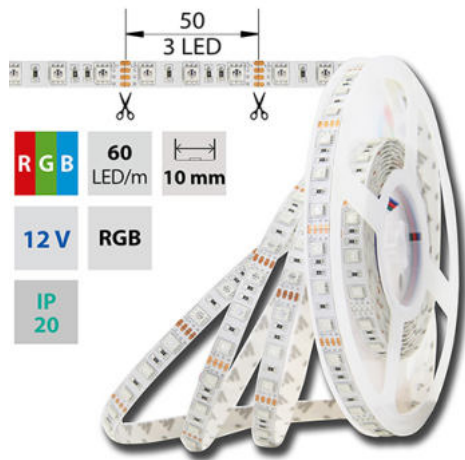

## LED pásek RGB, 60LED 14,4W/12V IP20, 5m

Kód produktu: **ML-123.601.60.0**

Typ produktu: **5050RGB-M60L10W20F12**

### Parametry:

Provedení: **Páska**

Způsob montáže: **Povrchová montáž**

Typ světelného zdroje: **LED nevyměnitelný**

Počet LED na metr [-]: **60**

Výkon na metr [W]: **14,4**

Světelný tok na metr [lm]: **590**

**5**

Max. délka pásku při oboustranném napájení [m]: **10**

Pásek s délkou na míru: **Ano**

Umístění: **suché prostředí**

Nutno umístit na hliníkový profil: **Ano**

Barva světla: **barevný - RGB**

Svítilivost: **vysoká - osvětlovací**

<b>R</b>	<b>G</b>	<b>B</b>	<b>SMD</b>	<b>60</b>	<b>14,4</b>	<b>RGB</b>	
			<b>5050</b>	LED/m	W/m		<b>10 mm</b>
<b>IP</b>	<b>12 V</b>	<b>3 LED</b>		<b>35000</b>	<b>120°</b>		
<b>20</b>				h			

<b>R</b>	<b>G</b>	<b>B</b>	<b>SMD</b>	<b>60</b>	<b>14,4</b>	<b>RGB</b>	
			<b>5050</b>	LED/m	W/m		<b>10 mm</b>
<b>IP</b>	<b>12 V</b>	<b>3 LED</b>		<b>35000</b>	<b>120°</b>		
<b>20</b>				h			