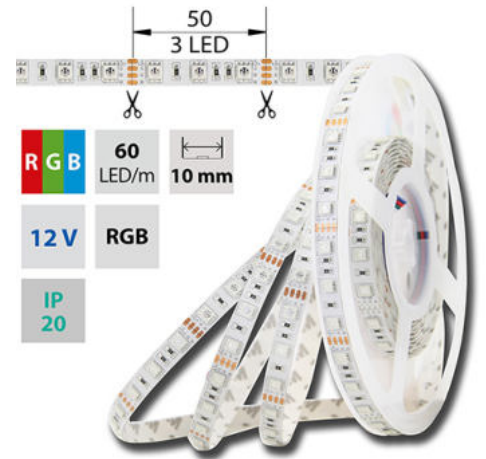

## LED pásek RGB, 60LED 14,4W/12V IP20, 5m

Kód produktu: **ML-123.601.60.0**

Typ produktu: **5050RGB-M60L10W20F12**

### McLED Asist

+420 220 184 886, +420 220 184 827, +420 220 184 894, +420 220 184 881

support@mcled.cz

Popis: LED pásek SMD5050, RGB - barevný, 14,4W, 60LED, segment 50mm, 3LED/segment, IP20, DC 12V, životnost 54000h, šíře 10mm, bílý PCB pásek, max. délka pásku při jednostranném zapojení: 5m, opatřen samolepicí páskou 3M.

### Parametry:

Provedení: **Páska**

Způsob montáže: **Povrchová montáž**

Typ světelného zdroje: **LED nevyměnitelný**

Počet LED na metr [-]: **60**

Výkon na metr [W]: **14,4**

Světelný tok na metr [lm]: **590**

Směr vyzařování: **kolmo**

Typ čipu: **SMD 5050**

Barva základny: **bílá**

Barevná uniformita (MacAdamova elipsa): **SDCM3**

Napětí světelného zdroje: **12**

Max. délka pásku při jednostranném napájení [m]: