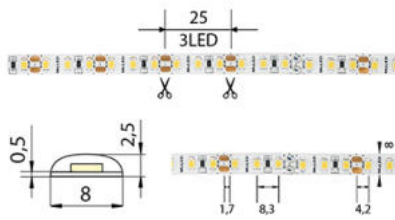

CW 5800-6100 K	SMD 2835	120 LED/m	9,6 W/m	630 lm/m	8 mm
IP 54	12V DC	3 LED 25 mm	≤5 m 12VDC	≤10 m 12VDC	
CRI ≥90	120°	54000 h_{L70}