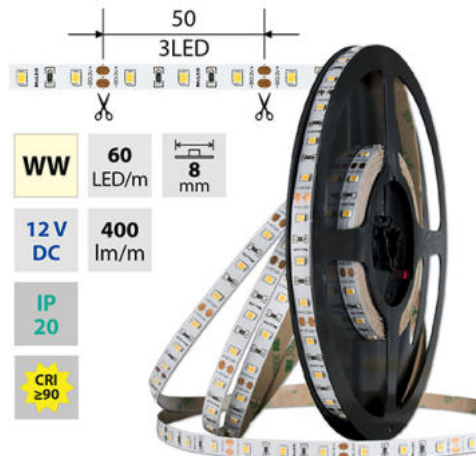

support@mcled.cz

Popis: LED pásek SMD2835, teplá bílá (3000K), 4,8W, 60LED, 400lm/m, CRI>90, segment 50mm, 3LED/segment, IP20, DC 12V, životnost 54000h, šíře 8mm, bílý PCB pásek, max. délka pásu při jednostranném zapojení: 5m, opatřen samolepící páskou 3M, UV stabilní. Balení 50m.

WW 2800 - 3100K	SMD 2835	60 LED/m	4,8 W/m	400 lm/m	8 mm
IP 20	12V DC	3 LED 50 mm	≤5 m 12VDC	≤10 m 12VDC	
CRI ≥90	120°	54000 h _{L70}			

WW 2800 - 3100K	SMD 2835	60 LED/m	4,8 W/m	400 lm/m	8 mm
IP 20	12V DC	3 LED 50 mm	≤5 m 12VDC	≤10 m 12VDC	
CRI ≥90	120°	54000 h _{L70}			