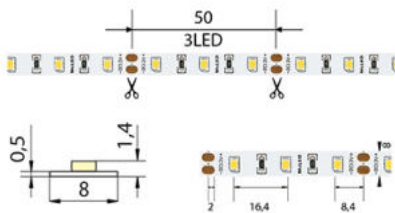

WW 2800 - 3100K	SMD 2835	60 LED/m	4,8 W/m	400 lm/m	8 mm
IP 20	12V DC	3 LED 50 mm	≤5 m 12VDC	≤10 m 12VDC	
CRI ≥90	120°	54000 h_{L70}