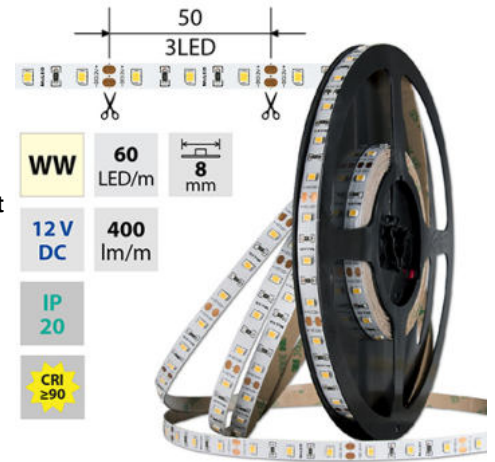

LED pásek WW, 60LED, 400lm/m, 4,8W/m, 12V, IP20, 50m

Kód produktu: **ML-121.831.60.2**

Typ produktu: **2835WW-M60L8W20F12RA90-50**

McLED Asist

+420 220 184 886, +420 220 184 827, +420 220 184 894, +420 220 184 881

support@mcled.cz

Popis: LED pásek SMD2835, teplá bílá (3000K), 4,8W, 60LED, 400lm/m, CRI>90, segment 50mm, 3LED/segment, IP20, DC 12V, životnost 54000h, šíře 8mm, bílý PCB pásek, max. délka pásu při jednostranném zapojení: 5m, opatřen samolepící páskou 3M, UV stabilní. Balení 50m.

Parametry:

Provedení: **Páska**

Způsob montáže: **Povrchová montáž**

Typ světelného zdroje: **LED nevyměnitelný**

Počet LED na metr [-]: **60**

Výkon na metr [W]: **4,8**

Světelný tok na metr [lm]: **400**

Druh napětí: **DC**

Napětí světeln. zdroje [V]: **12 - 12**

Způsob kabeláže: **Zakončeno**

Počet pólů: **2**

Průřez vodiče [mm²]: **0,82**

Způsob připojení: **Kabel**

Směr vyzařování: **kolmo**

Typ čipu: **SMD 2835**

Barva základny: **bílá**