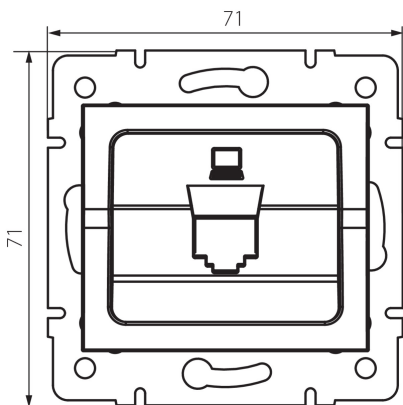

## 33571 LOGI 02-1399-042 cm

Adaptér konektoru RJ45

5905339335715

### VŠEOBECNÉ ÚDAJE:

**Barva:** černá matná

**Šířka [mm]:** 71

**Výška [mm]:** 71

**Průměr montážní krabice:** 60