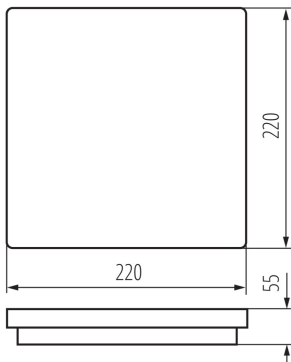

33349 BENO N 18W NW-L-GR

Stropní LED svítidlo

Doba zapálení lampy [s]: $\leq 0,5$

Stupeň krytí IP: 54

LOGISTICKÉ ÚDAJE:

Měrná jednotka: kus

Způsob balení: 10

Počet kusů v druhém balení : 1

Počet kusů v hromadném balení: 10

Čistá jednotková hmotnost [g]: 480

Gramáž [g]: 637

Délka jednotkového balení [cm]: 22.5

Šířka jednotkového balení [cm]: 6

Výška jednotkového balení [cm]: 22.5

Hmotnost kartonu [kg]: 6.37

Šířka kartonu [cm]: 32.5

Výška kartonu [cm]: 25

Délka kartonu [cm]: 47

Objem kartonu [m³]: 0.038188