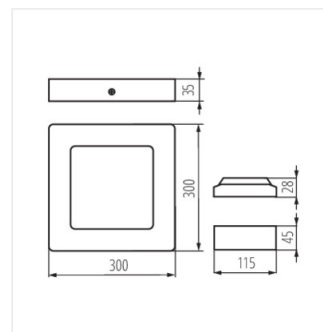

KANTI V2LED 24W