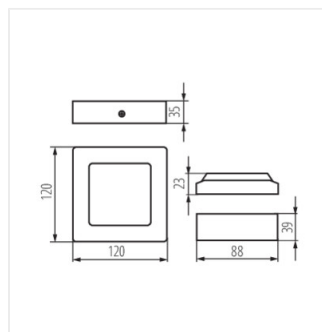

KANTI V2LED 6W