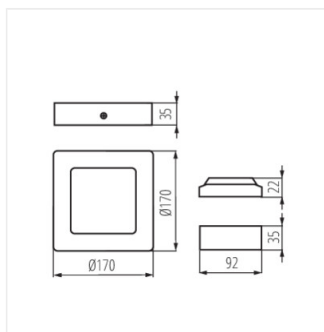

KANTI V2LED

Svítidlo typu downlight

KANTI V2LED 12W