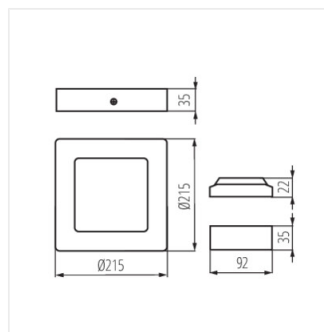

KANTI V2LED 18W