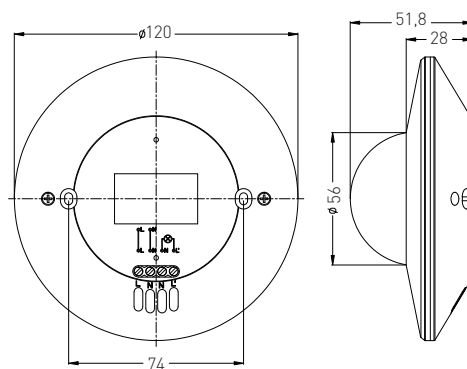

PRES SENSOR 102

LED
COMPATIBLE

220-240V-
50/60Hz

max. 8,5A
2000VA-

IP₂₀

-20+40°C

122

1/50

PRES SENSOR 102	GXSI016	8592660137438	bílá	360	120	max. 20m	-TIME+	-SENS+	-LUX+
							10s-30min	3-20m	3-2000