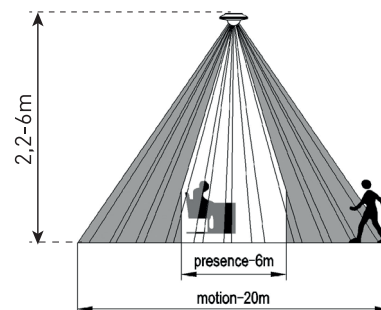

PRES SENSOR 102	GXSI016	8592660137438	bílá	360	120	max. 20m	-TIME+	-SENS+	-LUX+
							10s-30min	3-20m	3-2000