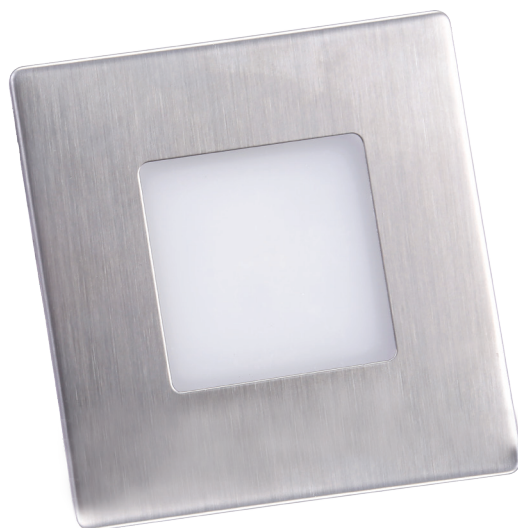

LED SVÍTIDLA PRO DOMÁCNOST

DECENTLY IP44 1,7W

220-240V~
50/60Hz

IP₄₄

-20+40°C

Ra
CRI
≥80

120°

25 000

- NÁSTĚNNÉ VESTAVNÉ LED SVÍTIDLO
- těleso svítidla: polykarbonát (PC)
- difuzor: polykarbonát (PC)
- čelní kryt: nerezová ocel
- energeticky efektivní svítidlo
- voděodolné
- určeno pro montáž do krabice KP 68

NEUTRAL
WHITE

		 EAN	 color	 W	 lm	 color	$\frac{T_c}{CCT}$	 9	
DECENTLY IP44 White 1.7W NW	GXLL152	8592660137483	bílá	1,7	100	neutrální bílá	4000K	75	1/100
DECENTLY IP44 Black 1.7W NW	GXLL153	8592660137490	černá	1,7	100	neutrální bílá	4000K	75	1/100
DECENTLY IP44 Nickel 1.7W NW	GXLL154	8592660137506	nikl	1,7	100	neutrální bílá	4000K	75	1/100