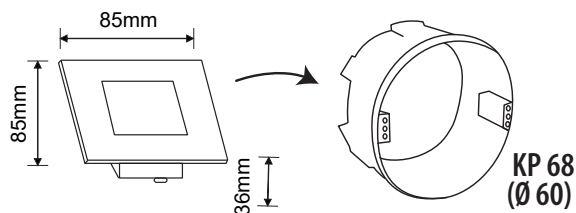

- NÁSTĚNNÉ VESTAVNÉ LED SVÍTIDLO
- těleso svítidla: polykarbonát (PC)
- difuzor: polykarbonát (PC)
- čelní kryt: nerezová ocel
- energeticky efektivní svítidlo
- voděodolné
- určeno pro montáž do krabice KP 68