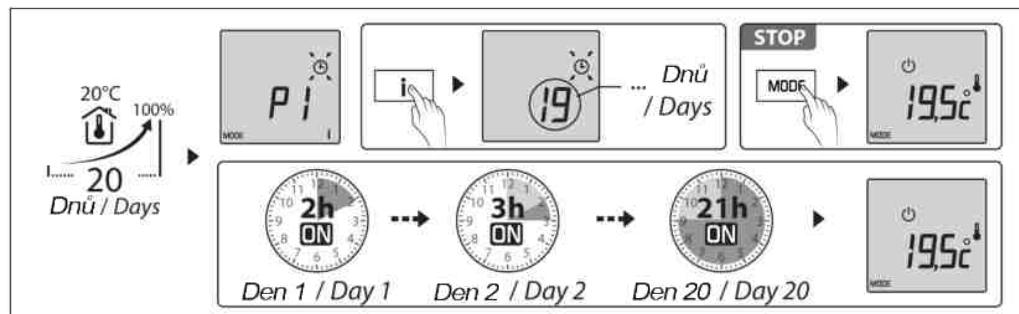

## CF04 Náběhový program / Gradual heating

## CF05 Výkon spínaného zařízení / Power to be controlled

Výchozí nastavení / Default settings

	-	+	
☀	20°C		5°C ↔ 30°C
☾	PRE 18°C	PRP 17°C	5°C ↔ 30°C
❄	7°C	8°C	5°C ↔ 15°C