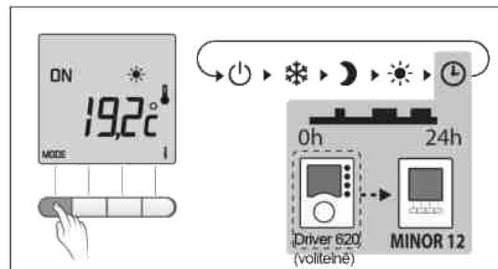

CF05 Výkon spínaného zařízení / Power to be controlled