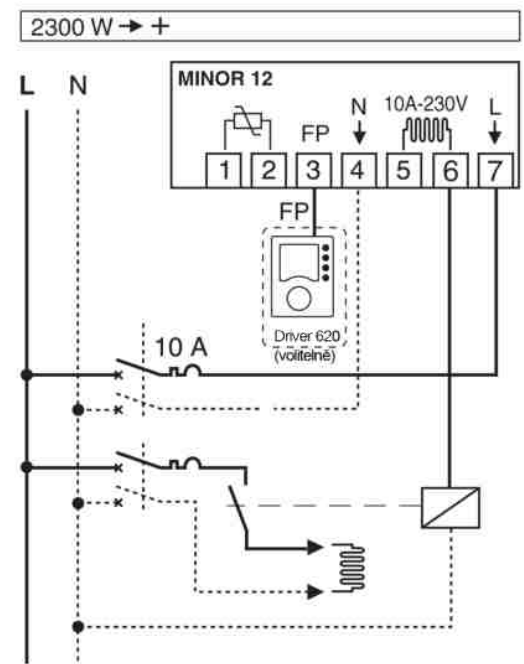

Minor 12

2004/108/CE  
2006/95/CE

www.deltadore.com

Podlahové čidlo (součástí balení) 6300037