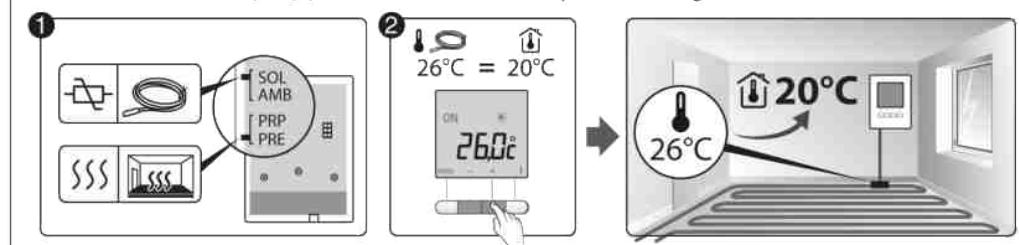

Nastavení teploty podlahového čidla / Temperature setting for underfloor sensor

~	230 V~, 50/60 Hz 12 VA
⚡	10A max. 230V
°C	-5°C / +40°C
□	Třída II / Class II
↑	104 x 80 x 48 mm

CE	2004/108/CE - 2006/95/CE
eu-bac Cert 211161	CTN 100KΩ / 25°C Application Plancher chauffant électrique : CA = 0,8
	Action automatique type 1.C (micro-interruption) 1.C automatic action (brownout)
	Installation en milieu normalement pollué Install in an environment with normal pollution levels