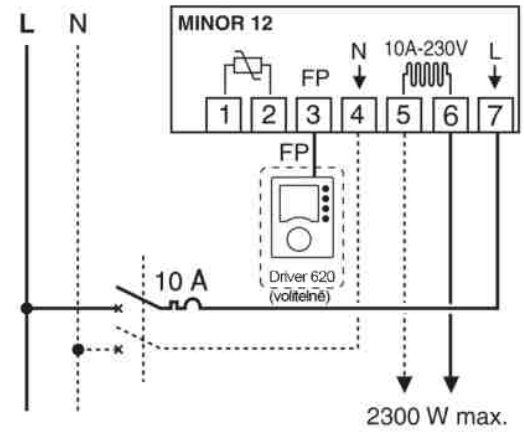

Minor 12

2004/108/CE  
2006/95/CE

www.deltadore.com

Podlahové čidlo (součástí balení) 6300037