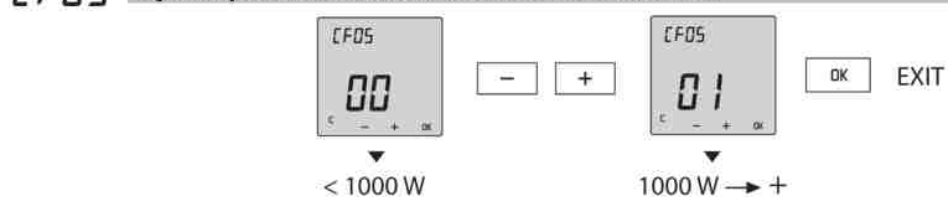

CF05 Výkon spínaného zařízení / Power to be controlled