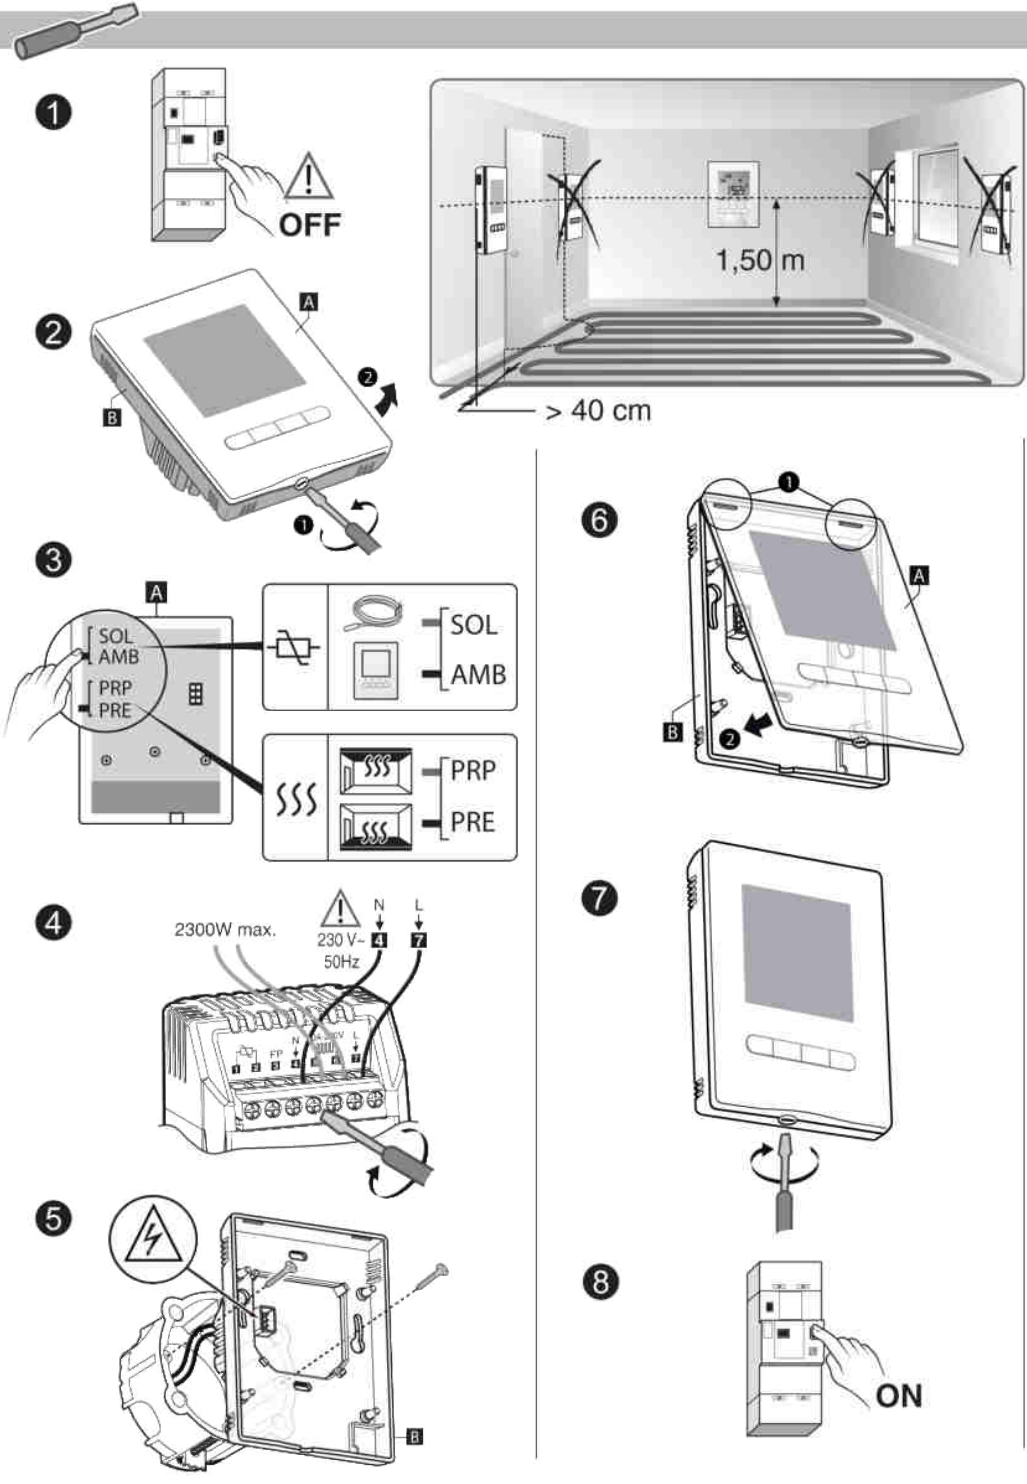

Minor 12

2004/108/CE  
2006/95/CE

www.deltadore.com

Podlahové čidlo (součástí balení) 6300037

## CF01 Volba zobrazení / Choice of display mode

## CF02 Korekce teplotního čidla / Adjustment of the current temperature