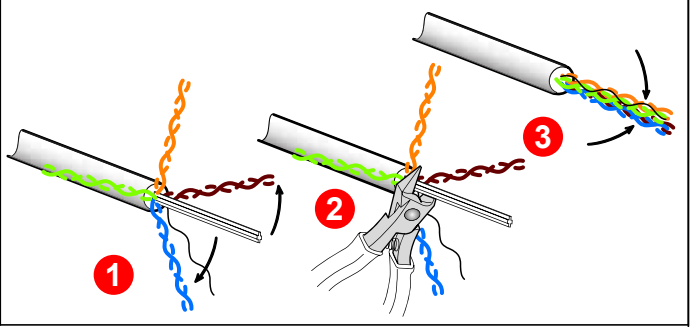

A

			Control	Return Path	Channel 1	Channel FM	Channel VHF	Channel UHF	Channel SAT (IF)
Z			22 kHz 0,6 V	4 - 30 MHz	47 - 68 MHz	87,5 - 108 MHz	120 - 470 MHz	470 - 862 MHz	950 - 2400 MHz
75 Ω	< 1,5 dB	500 mA							

B
RJ 45 UTP
Cat6

U/UTP

0 332 62

> 50 mm

C