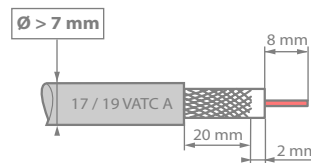

A

			Control	Return Path	Channel 1	Channel FM	Channel VHF	Channel UHF	Channel SAT (IF)
Z			22 kHz 0,6 V	4 - 30 MHz	47 - 68 MHz	87,5 - 108 MHz	120 - 470 MHz	470 - 862 MHz	950 - 2400 MHz
75 Ω	< 1,5 dB	500 mA							

B
RJ 45 UTP
Cat6

U/UTP

0 332 62

> 50 mm

C