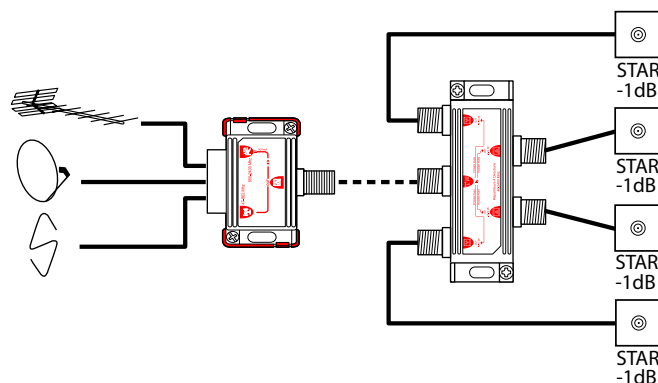

A

			Control	Return Path	Channel 1	Channel FM	Channel VHF	Channel UHF	Channel SAT (IF)
Z			22 kHz 0,6 V	4 - 30 MHz	47 - 68 MHz	87,5 - 108 MHz	120 - 470 MHz	470 - 862 MHz	950 - 2400 MHz
75 Ω	< 1,5 dB	500 mA							

B
RJ 45 UTP
Cat6

U/UTP

0 332 62

> 50 mm

C