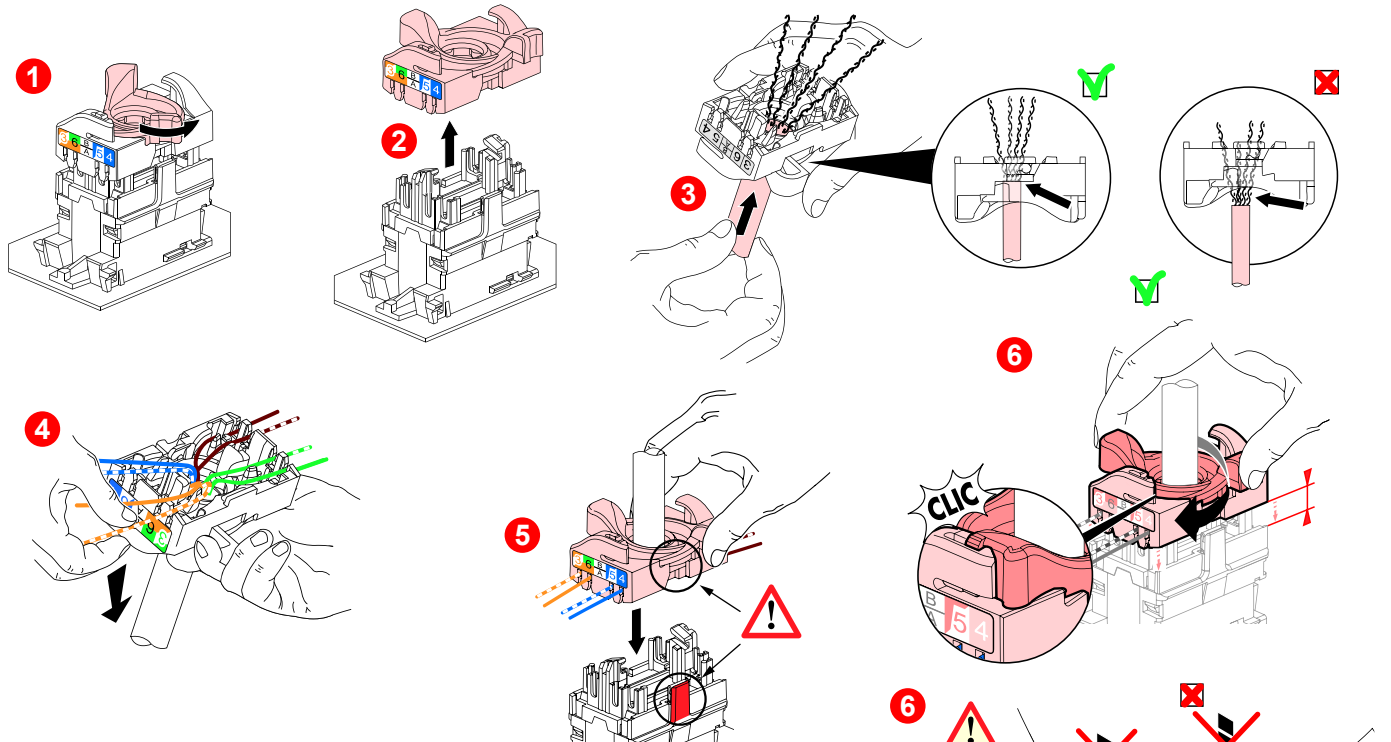

A

			Control	Return Path	Channel 1	Channel FM	Channel VHF	Channel UHF	Channel SAT (IF)
Z			22 kHz 0,6 V	4 - 30 MHz	47 - 68 MHz	87,5 - 108 MHz	120 - 470 MHz	470 - 862 MHz	950 - 2400 MHz
75 Ω	< 1,5 dB	500 mA							

B
RJ 45 UTP
Cat6

U/UTP

0 332 62

> 50 mm

C