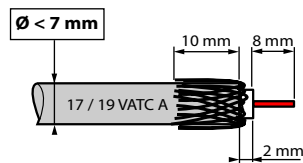

A

			Control	Return Path	Channel 1	Channel FM	Channel VHF	Channel UHF	Channel SAT (IF)
Z			22 kHz 0,6 V	4 - 30 MHz	47 - 68 MHz	87,5 - 108 MHz	120 - 470 MHz	470 - 862 MHz	950 - 2400 MHz
75 Ω	< 1,5 dB	500 mA							

B
RJ 45 UTP
Cat6

U/UTP

0 332 62

> 50 mm

C