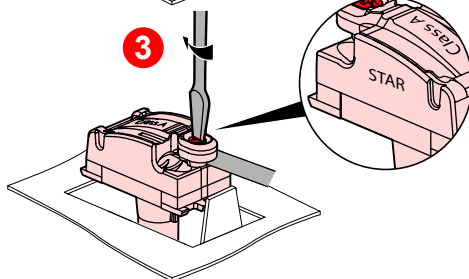

B
RJ 45 UTP
Cat6

U/UTP

0 332 62

> 50 mm

C