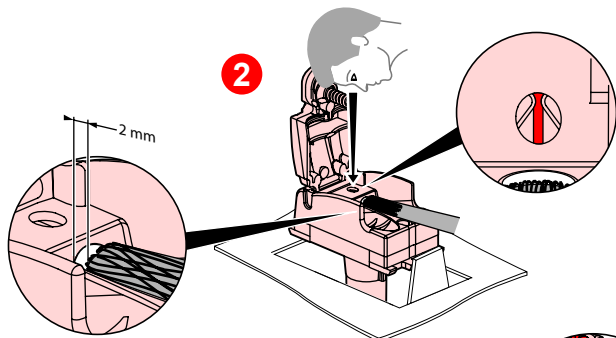

B
RJ 45 UTP
Cat6

U/UTP

0 332 62

> 50 mm

C