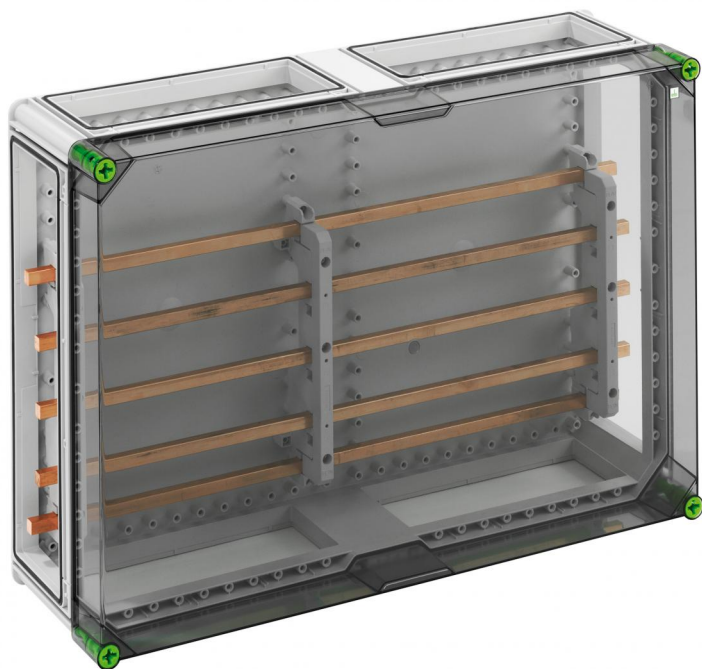

Sběrníkové skříně

GSi 553 Plus

GSi 553 Plus

Sběrníkové skříně

PŘIZPŮSOBITELNÉ

Číslo výrobku: 04155301

Rozměry: 640 x 440 x 179 mm

Sběrníková skříně s dodatečným propojovacím prostorem - průmyslová kvalita -, systém přípojníc, 5 pólů, bez svorek, pro individuální osazení, s transparentním víkem, 4 x spojovací prvek (GGV)

se systémem přípojníc, 5 pólů 250A, s Cu kolejnicemi, L1...L3: 12 x 10 mm, N: 12 x 10 mm, PE: 12 x 10 mm

Technická data

elektrické vlastnosti

druh krytí UL:	3R
domezovací izolační napětí AC:	690 V
se systémem přípojnice:	ano
druh krytí:	IP65
třída ochrany:	II
domezovací proud:	250

rozměry

délka:	440 mm
šířka:	640 mm
výška:	179 mm

materiálové vlastnosti

vhodné pro venkovní použití:	ano
bez obsahu halogenů:	ano
průmyslová kvalita:	ano

mechanické vlastnosti

druh upevnění:	na omítku
utahovací moment šroubu víka:	2.5 Nm
pro řazení k sobě:	ano
rázová houževnatost:	IK08