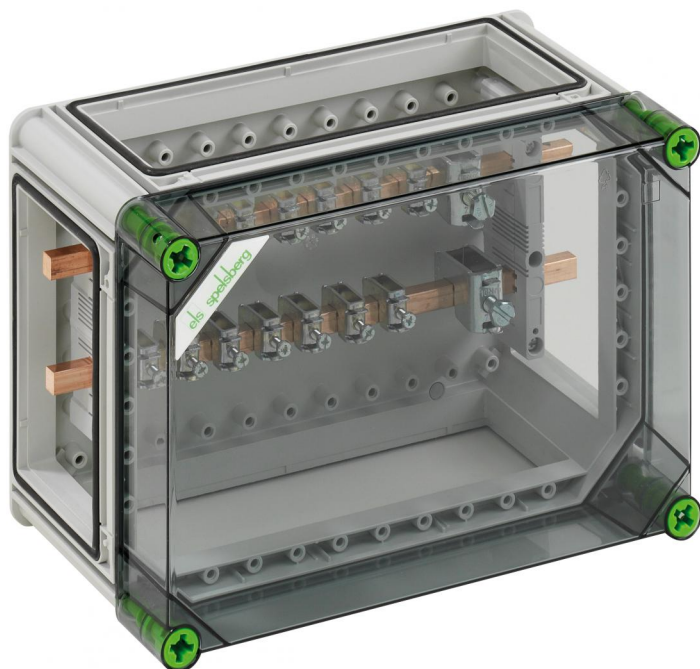

Sběrníkové skříně

GSi 123-NPE

GSi 123-NPE

Sběrníkové skříně

Číslo výrobku: 04012301

Rozměry: 220 x 320 x 179 mm

Sběrníková skříně - průmyslová kvalita -, 2 póly, 250 A, N: 12 x 10 mm, s Cu kolejnicemi, PE: 12 x 10 mm, s 14 přípojnicovými svorkami 1,5 - 16 mm², s 2 přípojnicovými svorkami 16 - 70 mm², 3 x spojovací prvek (GGV)

s transparentním víkem

Technická data

elektrické vlastnosti

druh krytí UL:	3R
domezovací provozní napětí:	690 V
se systémem přípojnice:	ano
druh krytí:	IP65
třída ochrany:	II

rozměry

délka:	320 mm
šířka:	220 mm
výška:	179 mm

materiálové vlastnosti

vhodné pro venkovní použití:	ano
------------------------------	-----

materiálové vlastnosti

bez obsahu halogenů:	ano
průmyslová kvalita:	ano

mechanické vlastnosti

druh upevnění:	na omítku
utahovací moment šroubu víka:	2.5 Nm
pro řazení k sobě:	ano
rázová houževnatost:	IK08