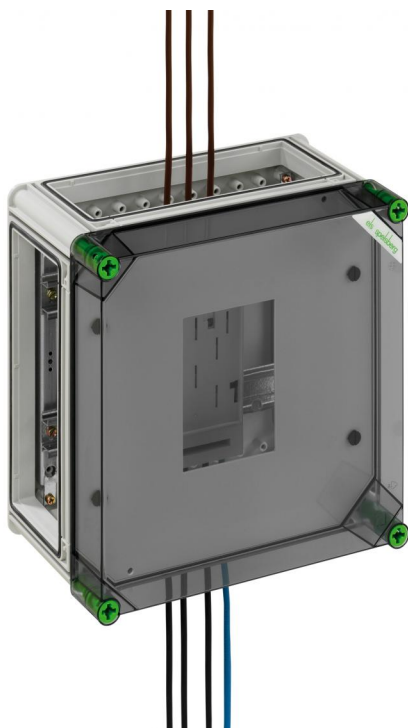

Skříň elektroměru

## GTZ 21-t-eHZ

### GTZ 21-t-eHZ

Skříň elektroměru

**PŘIZPŮSOBITELNÉ**

Číslo výrobku: 02020101

Rozměry: 320 x 320 x 179 mm

Skříň elektroměru - průmyslová kvalita -, s namontovaným adaptérem BKE-I pro elektronický domovní elektroměr, včetně přípojného vedení 1000mm, pro přívod a výstup, s plombovací sadou, včetně upevňovacích šroubů, 3 x spojovací prvek (GGV)