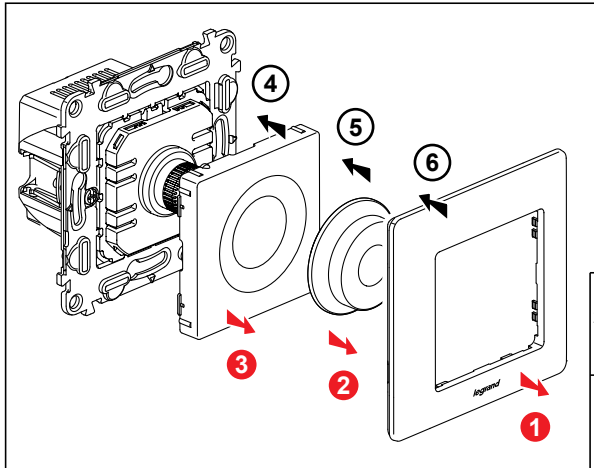

			U	
-10°C ... +70°C	0°C ... +35°C	40 mm	100 .. 240 V~ 50 / 60 Hz	8 mm 1...2,5 mm²

	R	L	C/L		Dimmable	Dimmable LED
200-240V~ 50/60Hz	5...300 W	5... 300 VA	5... 300 VA	5... 300 VA	5...75 W ≤ 10 x	
100-200V~ 50/60Hz	5...150 W	5... 150 VA	5... 150 VA	5... 150 VA	5...37 W ≤ 10 x	