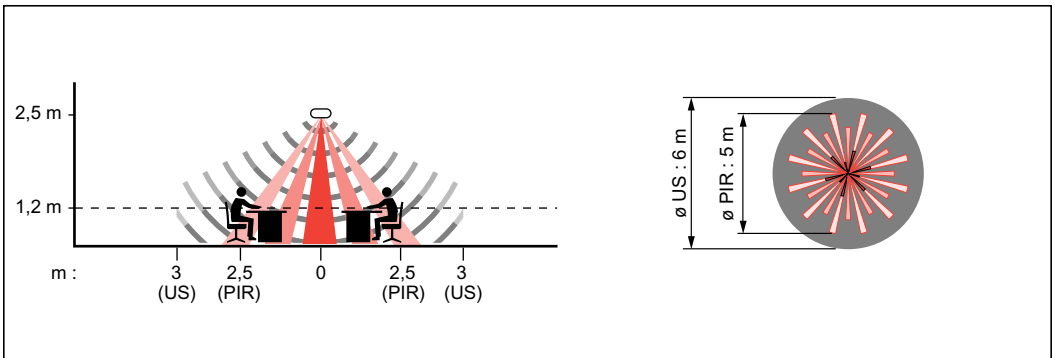

	488 20	488 21	488 22
	27 V=	27 V=	27 V=
	12 mA	16 mA	17 mA
	✓	✓	✓
	-5°C / +45°C	-5°C / +45°C	-5°C / +45°C
	PIR	ULTRASONIC	PIR / ULTRASONIC
	500 lux	500 lux	500 lux
	15 mn	15 mn	15 mn
	Ø 8 m	Ø 8 m	Ø 8 m

0 488 20

0 488 21/22

Auto ON/OFF

Manual ON / Auto OFF

www.legrandoc.com

0 882 30

0 882 35

	5 - 1275 lux
	30 sec - 255 h 59 min 59 sec
	25% - 50% - 75% - 100%
Mode	Auto- Manual