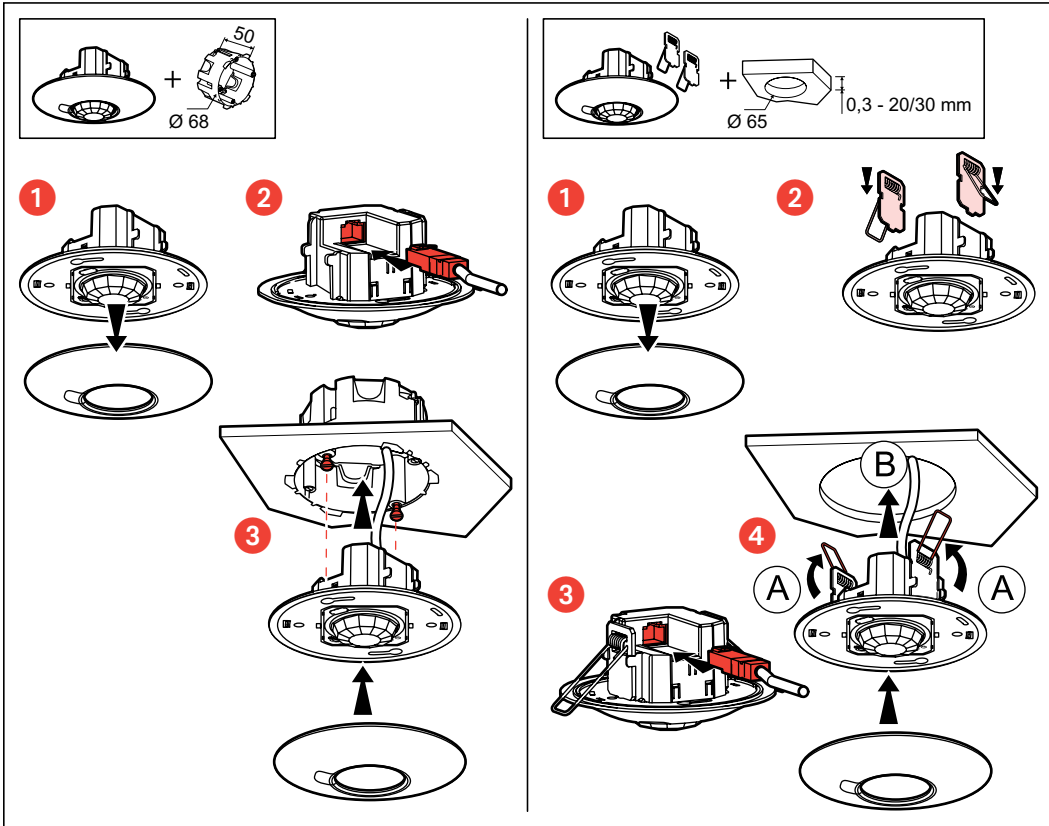

	488 20	488 21	488 22
	27 V=	27 V=	27 V=
	12 mA	16 mA	17 mA
	✓	✓	✓
	-5°C / +45°C	-5°C / +45°C	-5°C / +45°C
	PIR	ULTRASONIC	PIR / ULTRASONIC
	500 lux	500 lux	500 lux
	15 mn	15 mn	15 mn
	Ø 8 m	Ø 8 m	Ø 8 m

0 488 20

0 488 21/22

Auto ON/OFF

Manual ON / Auto OFF

www.legrandoc.com

0 882 30

0 882 35

	5 - 1275 lux
	30 sec - 255 h 59 min 59 sec
	25% - 50% - 75% - 100%
Mode	Auto- Manual