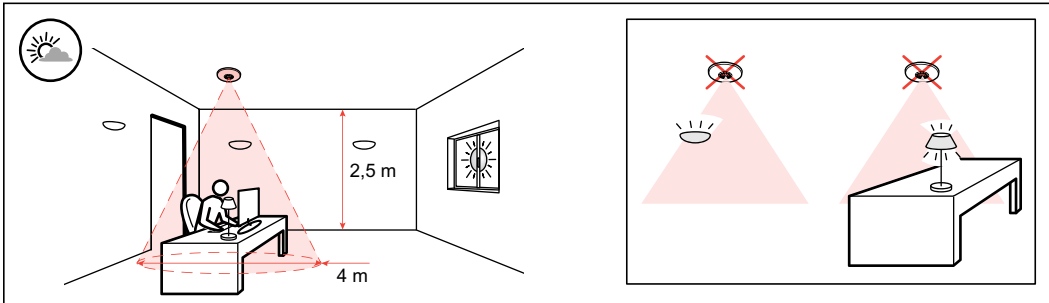

	488 20	488 21	488 22
	27 V=	27 V=	27 V=
	12 mA	16 mA	17 mA
	✓	✓	✓
	-5°C / +45°C	-5°C / +45°C	-5°C / +45°C
	PIR	ULTRASONIC	PIR / ULTRASONIC
	500 lux	500 lux	500 lux
	15 mn	15 mn	15 mn
	Ø 8 m	Ø 8 m	Ø 8 m

0 488 20

0 488 21/22

Auto ON/OFF

Manual ON / Auto OFF

www.legrandoc.com

0 882 30

0 882 35

	5 - 1275 lux
	30 sec - 255 h 59 min 59 sec
	25% - 50% - 75% - 100%
Mode	Auto- Manual