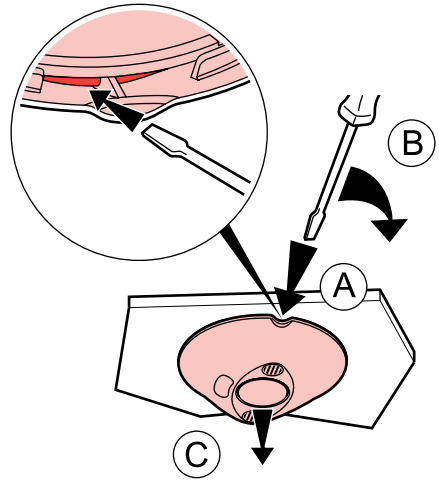

	488 20	488 21	488 22
	27 V=	27 V=	27 V=
	12 mA	16 mA	17 mA
	✓	✓	✓
	-5°C / +45°C	-5°C / +45°C	-5°C / +45°C
	PIR	ULTRASONIC	PIR / ULTRASONIC
	500 lux	500 lux	500 lux
	15 mn	15 mn	15 mn
	Ø 8 m	Ø 8 m	Ø 8 m

0 488 20

0 488 21/22

Auto ON/OFF

Manual ON / Auto OFF

www.legrandoc.com

0 882 30

0 882 35

	5 - 1275 lux
	30 sec - 255 h 59 min 59 sec
	25% - 50% - 75% - 100%
Mode	Auto- Manual