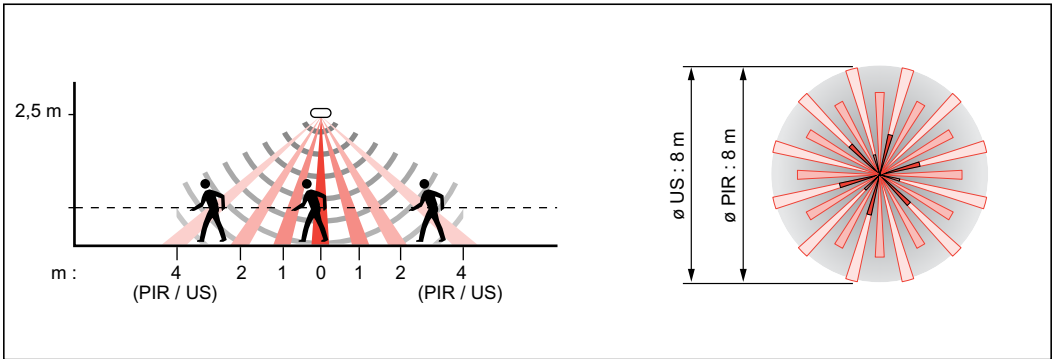

	488 20	488 21	488 22
	27 V=	27 V=	27 V=
	12 mA	16 mA	17 mA
	✓	✓	✓
	-5°C / +45°C	-5°C / +45°C	-5°C / +45°C
	PIR	ULTRASONIC	PIR / ULTRASONIC
	500 lux	500 lux	500 lux
	15 mn	15 mn	15 mn
	Ø 8 m	Ø 8 m	Ø 8 m

0 488 20

0 488 21/22

Auto ON/OFF

Manual ON / Auto OFF

www.legrandoc.com

0 882 30

0 882 35

	5 - 1275 lux
	30 sec - 255 h 59 min 59 sec
	25% - 50% - 75% - 100%
Mode	Auto- Manual