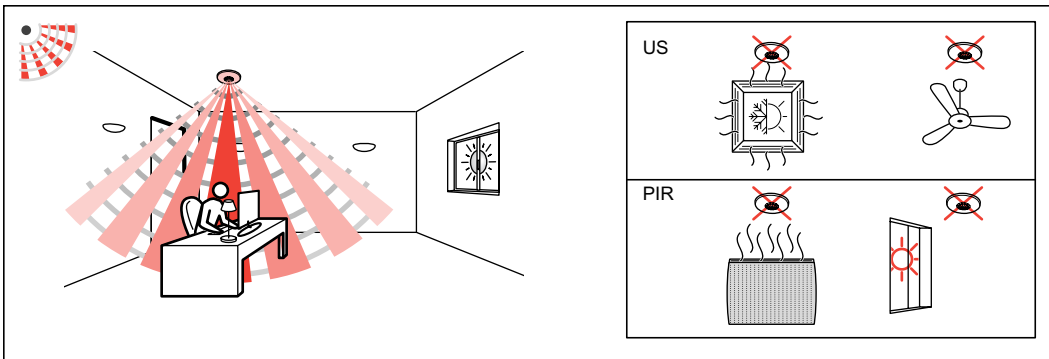

	488 20	488 21	488 22
	27 V=	27 V=	27 V=
	12 mA	16 mA	17 mA
	✓	✓	✓
	-5°C / +45°C	-5°C / +45°C	-5°C / +45°C
	PIR	ULTRASONIC	PIR / ULTRASONIC
	500 lux	500 lux	500 lux
	15 mn	15 mn	15 mn
	Ø 8 m	Ø 8 m	Ø 8 m

0 488 20

0 488 21/22

Auto ON/OFF

Manual ON / Auto OFF

www.legrandoc.com

0 882 30

0 882 35

	5 - 1275 lux
	30 sec - 255 h 59 min 59 sec
	25% - 50% - 75% - 100%
Mode	Auto- Manual