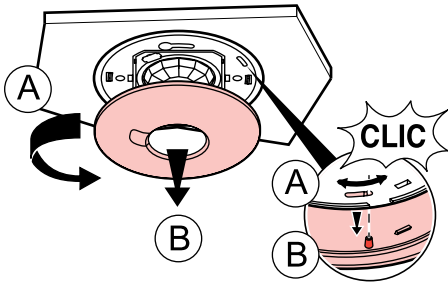

	488 20	488 21	488 22
	27 V=	27 V=	27 V=
	12 mA	16 mA	17 mA
	✓	✓	✓
	-5°C / +45°C	-5°C / +45°C	-5°C / +45°C
	PIR	ULTRASONIC	PIR / ULTRASONIC
	500 lux	500 lux	500 lux
	15 mn	15 mn	15 mn
	Ø 8 m	Ø 8 m	Ø 8 m

0 488 20

0 488 21/22

Auto ON/OFF

Manual ON / Auto OFF

www.legrandoc.com

0 882 30

0 882 35

	5 - 1275 lux
	30 sec - 255 h 59 min 59 sec
	25% - 50% - 75% - 100%
Mode	Auto- Manual