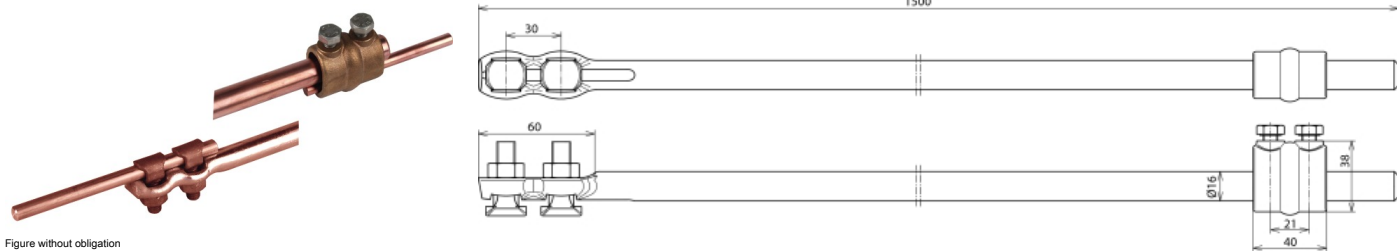

EESS 16 1500 TM 2KS7.10 CU (480 157)

Type	EESS 16 1500 TM 2KS7.10 CU
Part No.	480 157
Material	Cu
Standard	EN 62561-(1+2)
Diameter Ø	16 mm
Length	1500 mm
Connection KS screw Rd	6-10 mm
Connection sleeve Rd / Rd	7-10 / 16 mm
Weight	2,87 kg
Customs tariff number (Comb. Nomenclature EU)	85389099
GTIN	4013364019577
PU	1 pc(s)