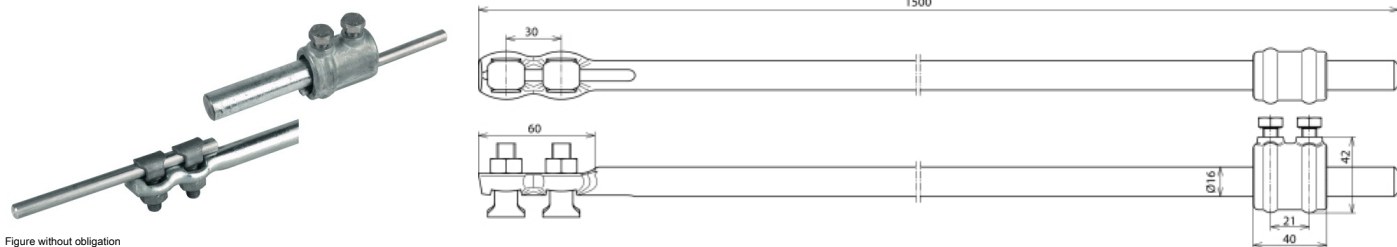

EESS 16 1500 TM 2KS7.10 STTZN (480 150)

Type	EESS 16 1500 TM 2KS7.10 STTZN
Part No.	480 150
Material	St/tZn
Standard	EN 62561-(1+2)
Diameter Ø	16 mm
Length	1500 mm
Connection KS screw Rd	7-10 mm
Connection sleeve Rd / Rd	7-10 / 16 mm
Weight	2,58 kg
Customs tariff number (Comb. Nomenclature EU)	85389099
GTIN	4013364019591
PU	1 pc(s)