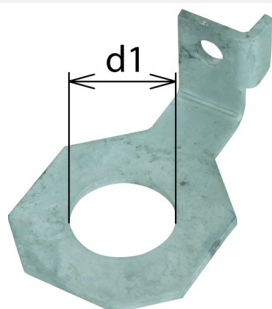

AB EXFS IF1 W 62 (923 362)

Type	AB EXFS IF1 W 62
Part No.	923 362
Design	angled
Material	St/tZn
Borehole diameter d1	62mm
Weight	244 g
Customs tariff number (Comb. Nomenclature VAE)	85369095
GTIN	4013364150898
PU	1 Stk