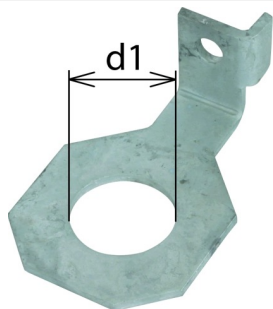

AB EXFS IF1 W 56 (923 356)

Type	AB EXFS IF1 W 56
Part No.	923 356
Design	angled
Material	St/tZn
Borehole diameter d1	56mm
Weight	262 g
Customs tariff number (Comb. Nomenclature VAE)	85369095
GTIN	4013364150881
PU	1 Stk