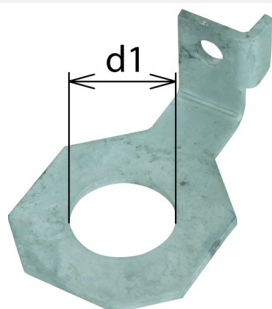

AB EXFS IF1 W 30 (923 330)

Type	AB EXFS IF1 W 30
Part No.	923 330
Design	angled
Material	St/tZn
Borehole diameter d1	30mm
Weight	178 g
Customs tariff number (Comb. Nomenclature VAE)	85369095
GTIN	4013364150829
PU	1 Stk