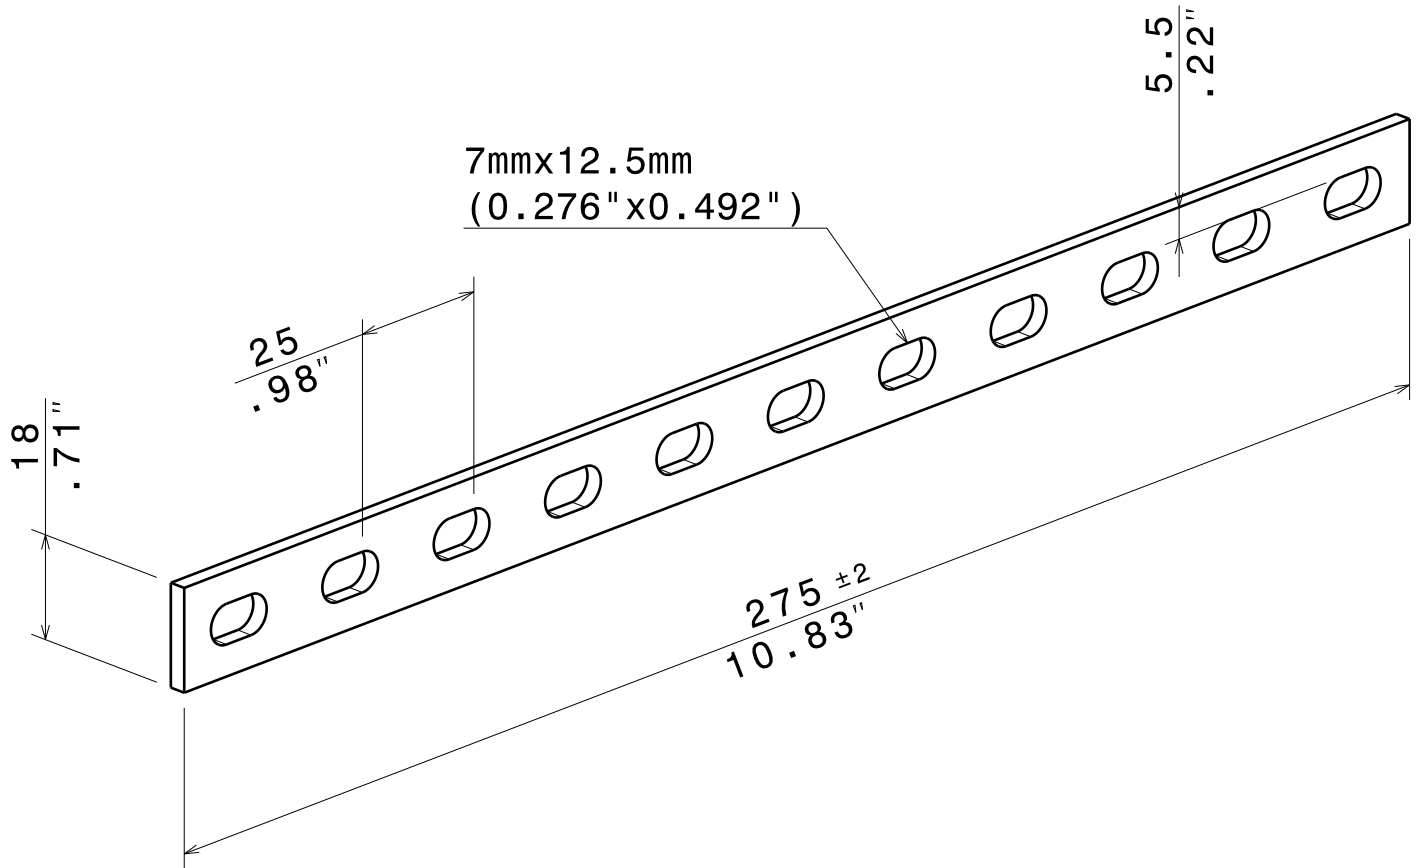

ECLISSE DROITE ED275
ED275 SPLICE BAR

EZ

legrand | CABLE MANAGEMENT

FT0300-1

01-16

EPAISSEUR / THICKNESS 3 (0.118'')	NORMES / STANDARD
MATIERE / MATERIAL S 235 JR	EN 10 025
PROTECTION / COATING Fe/Zn12/A	EN ISO 2081 Class 6 according CEI 61537

REF	CODE	POIDS / WEIGHT (Kg) / (lb)
ED 275	558 221	0.130 / 0.059

Propriété exclusive de LEGRAND, ne peut être ni copié, ni transmis à des tiers sans autorisation écrite.
 Exclusive property of LEGRAND shouldn't be reproduced or transmitted to any people without written authorization