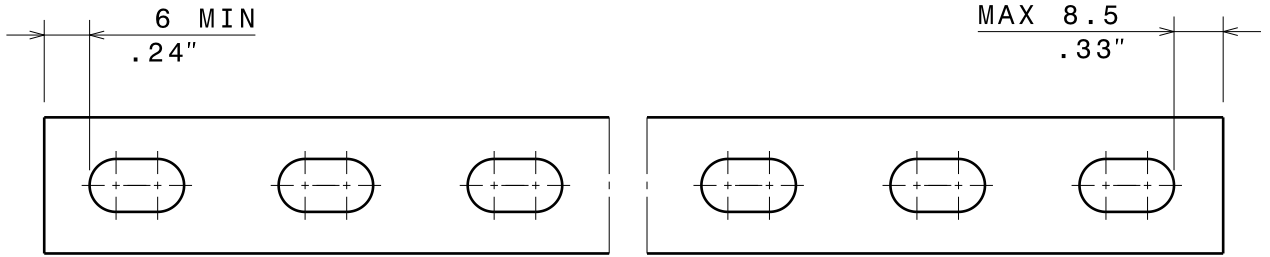

ECLISSE DROITE ED275
ED275 SPLICE BAR

EZ

legrand | CABLE MANAGEMENT

FT0300-1

01-16

EPAISSEUR / THICKNESS 3 (0.118'')	NORMES / STANDARD
MATIERE / MATERIAL S 235 JR	EN 10 025
PROTECTION / COATING Fe/Zn12/A	EN ISO 2081 Class 6 according CEI 61537

REF	CODE	POIDS / WEIGHT (Kg) / (lb)
ED 275	558 221	0.130 / 0.059

Propriété exclusive de LEGRAND, ne peut être ni copié, ni transmis à des tiers sans autorisation écrite.
 Exclusive property of LEGRAND shouldn't be reproduced or transmitted to any people without written authorization