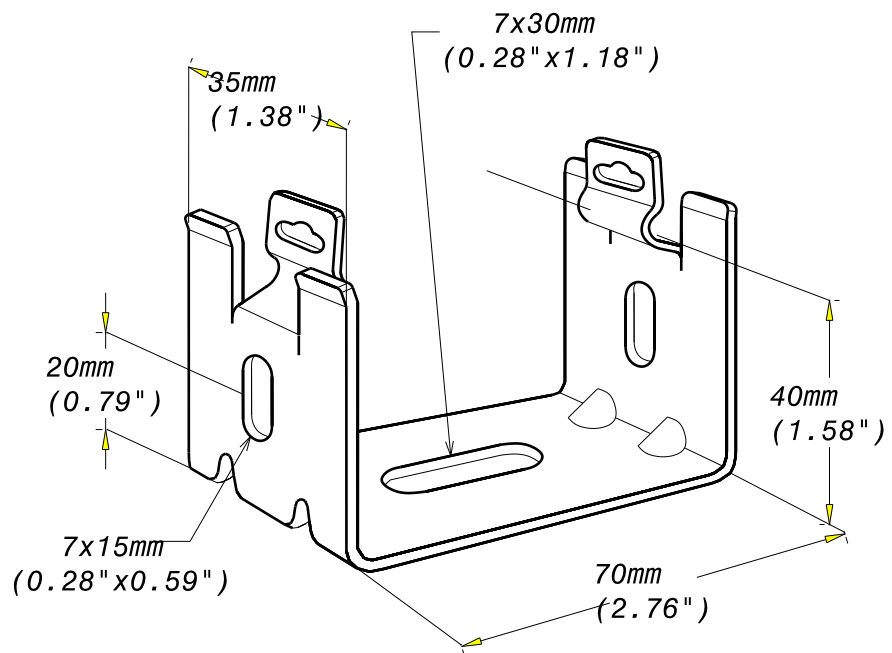

BERCEAU UC 50
UC 50 SUPPORT

GS
PG

legrand | CABLE
MANAGEMENT

FT0430-0 03 16

REF	CODE	POIDS (Kg)	WEIGHT (lb)	EPAISSEUR / THICKNESS	
UC 50	586 040	0.065	0.140	1.5	(0.06'')

Material	Standard
DX 51 D Z 275	EN 10 346