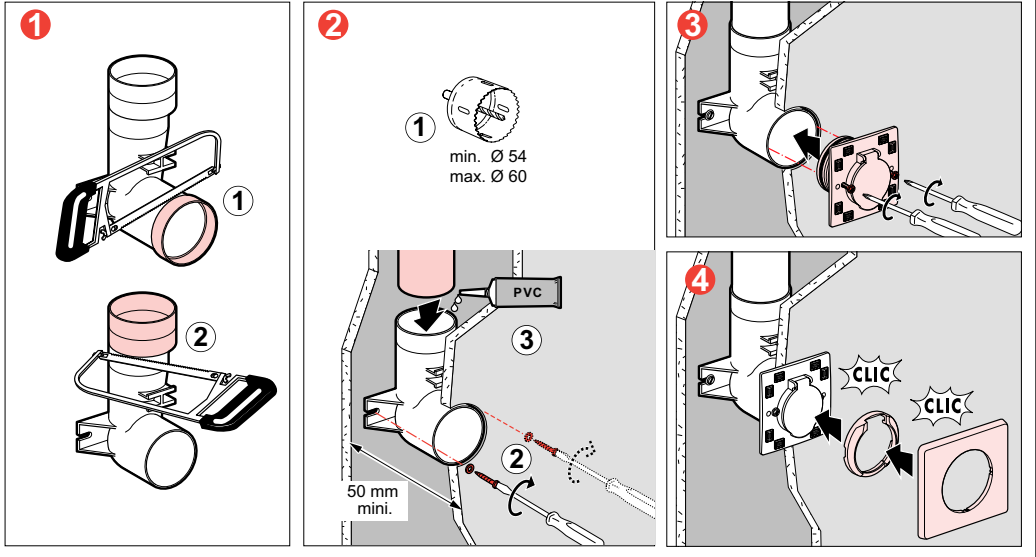

Celiane™

- Prise aspiration centralisée
- Gecentraliseerd zuigcontact
- Centralized vacuum socket

674 30/31/32/33/39

- Steckdose für Zentralabsaugung
- Toma aspiración centralizada

 **legrand**®

674 39

- Montage sur mur périphérique
- Montage op perifere eenheid
- Peripheral wall mounting

- Montage auf Umfangsmauer
- Montaje sobre pared periférica

- Montage sur cloison de séparation
- Montage op tussenschot
- Partition wall mounting

- Montage auf Trennwand
- Montaje sobre plancha de separación