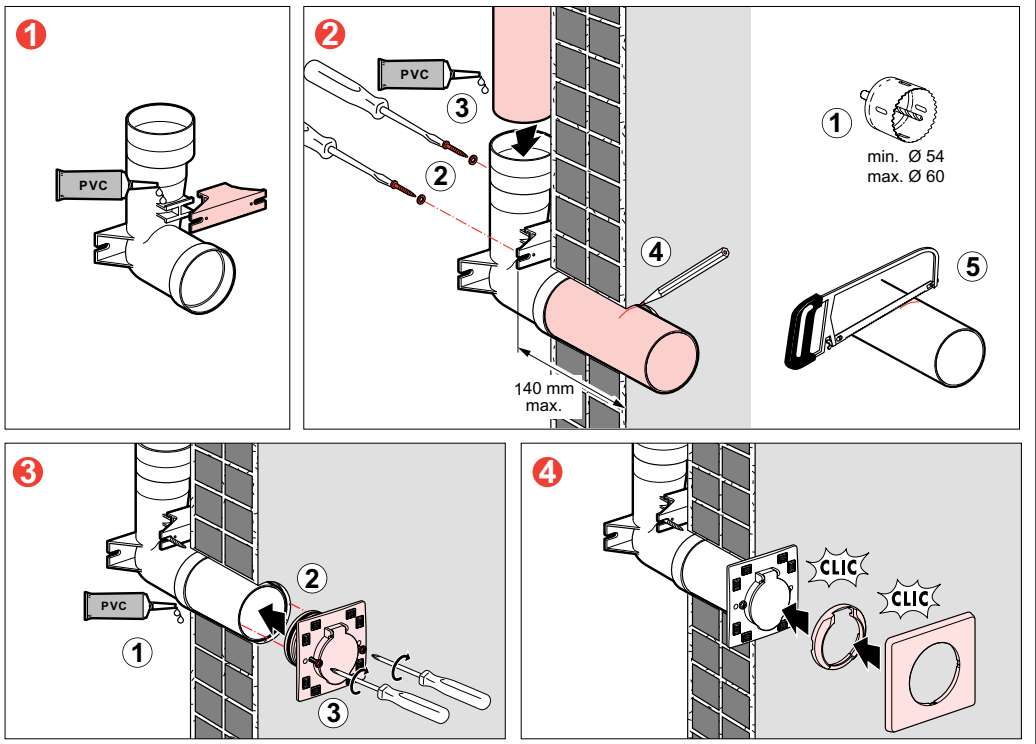

- Montage en placard
- Montage in wandkast
- Mounting in cupboard

- Montage im Schrank
- Montaje en armario empotrado