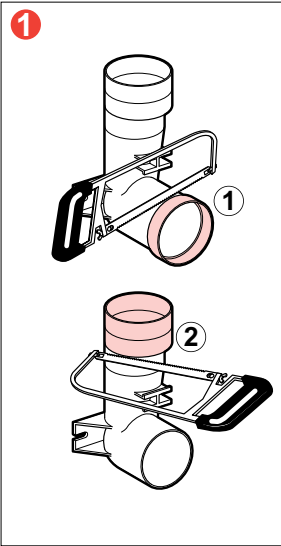

- Montage sur cloison de séparation
- Montage op tussenschot
- Partition wall mounting

- Montage auf Trennwand
- Montaje sobre plancha de separación