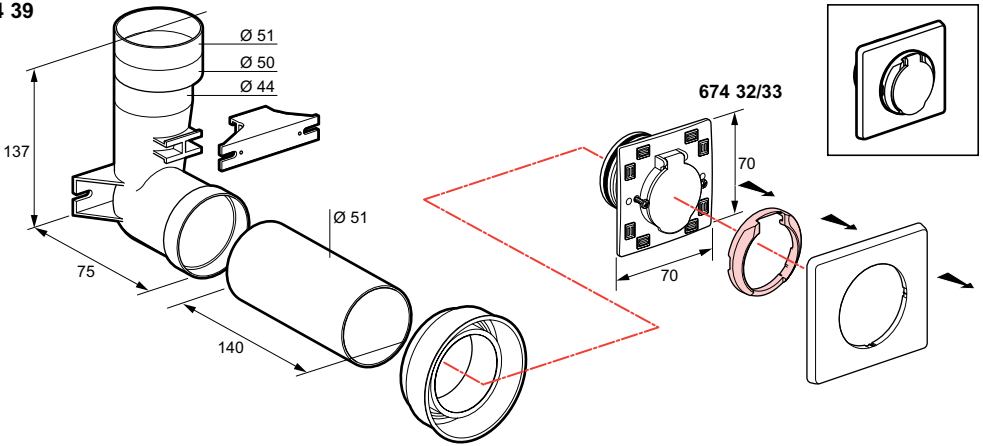

674 39

- Montage sur mur périphérique
- Montage op perifere eenheid
- Peripheral wall mounting

- Montage auf Umfangsmauer
- Montaje sobre pared periférica