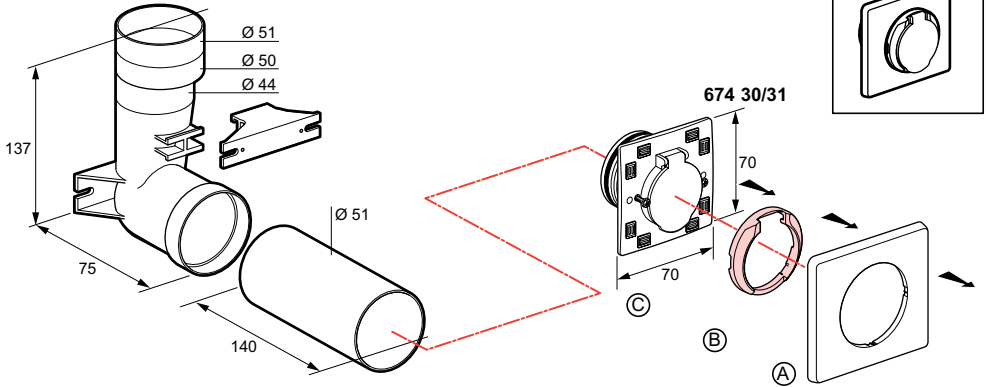

Celiane™

- Prise aspiration centralisée
- Gecentraliseerd zuigcontact
- Centralized vacuum socket

674 30/31/32/33/39

- Steckdose für Zentralabsaugung
- Toma aspiración centralizada

 **legrand**®

674 39

- Montage sur mur périphérique
- Montage op perifere eenheid
- Peripheral wall mounting

- Montage auf Umfangsmauer
- Montaje sobre pared periférica

- Montage sur cloison de séparation
- Montage op tussenschot
- Partition wall mounting

- Montage auf Trennwand
- Montaje sobre plancha de separación