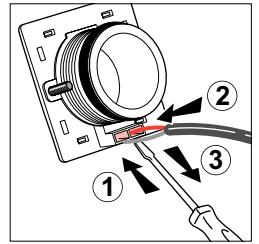

674 39

- Montage sur mur périphérique
- Montage op perifere eenheid
- Peripheral wall mounting

- Montage auf Umfangsmauer
- Montaje sobre pared periférica