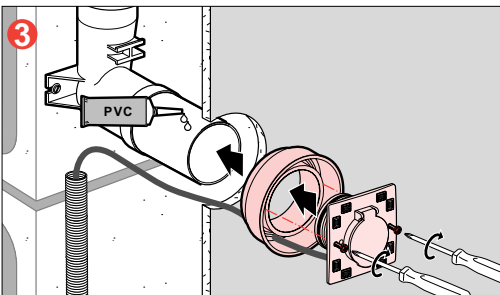

Celiane™

- Prise aspiration centralisée
- Gecentraliseerd zuigcontact
- Centralized vacuum socket

674 30/31/32/33/39

- Steckdose für Zentralabsaugung
- Toma aspiración centralizada

 **legrand**®

674 39

- Montage sur mur périphérique
- Montage op perifere eenheid
- Peripheral wall mounting

- Montage auf Umfangsmauer
- Montaje sobre pared periférica

- Montage sur cloison de séparation
- Montage op tussenschot
- Partition wall mounting

- Montage auf Trennwand
- Montaje sobre plancha de separación

- Montage en placard
- Montage in wandkast
- Mounting in cupboard

- Montage im Schrank
- Montaje en armario empotrado

674 39

- Montage sur mur périphérique
- Montage op perifere eenheid
- Peripheral wall mounting