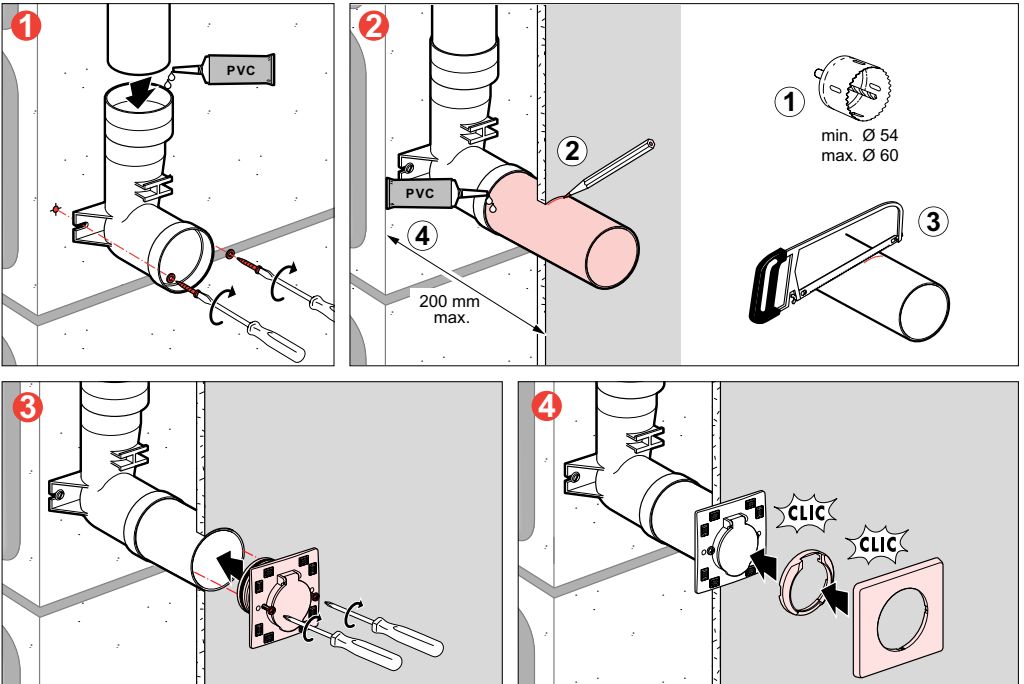

Celiane™

- Prise aspiration centralisée
- Gecentraliseerd zuigcontact
- Centralized vacuum socket

674 30/31/32/33/39

- Steckdose für Zentralabsaugung
- Toma aspiración centralizada

 **legrand**®

674 39

- Montage sur mur périphérique
- Montage op perifere eenheid
- Peripheral wall mounting

- Montage auf Umfangsmauer
- Montaje sobre pared periférica

- Montage sur cloison de séparation
- Montage op tussenschot
- Partition wall mounting

- Montage auf Trennwand
- Montaje sobre plancha de separación