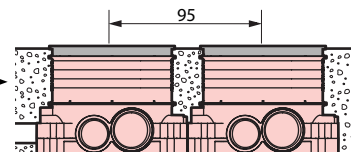

3. DIMENSIONS (mm)

Références	A	B	C	D
0 897 00/10/50	86	86	28	2
0 897 01/11/51	90	-	28	2
0 897 02/12/52	86	172	28	2

4. MISE EN SITUATION

Boîte de sol réf. 0 819 88

Boîte Batibox réf. 0 801 88

5. PRÉCAUTIONS

- Installation en intérieur ou en extérieur protégé.
- Obligatoire : installer les « petits bouchons » derrière la plaque lors de son installation avec la boîte réf. 0 801 88.
- Voyant blanc : repérage accessibilité, lumineux.