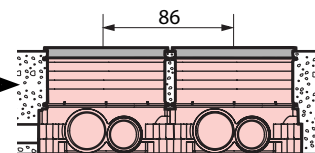

2. GAMME

Description	Inox brossé	Doré brossé	Acier brun brossé
Platines de sol carrées	0 897 00	0 897 10	0 897 50
Platines de sol rondes	0 897 01	0 897 11	0 897 51
Platines de sol rectangulaires	0 897 02	0 897 12	0 897 52

3. DIMENSIONS (mm)

Références	A	B	C	D
0 897 00/10/50	86	86	28	2
0 897 01/11/51	90	-	28	2
0 897 02/12/52	86	172	28	2

4. MISE EN SITUATION

Boîte de sol réf. 0 819 88

Boîte Batibox réf. 0 801 88

5. PRÉCAUTIONS