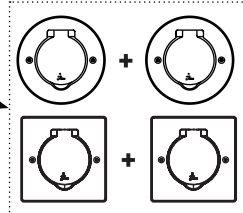

2. GAMME

Description	Inox brossé	Doré brossé	Acier brun brossé
Platines de sol carrées	0 897 00	0 897 10	0 897 50
Platines de sol rondes	0 897 01	0 897 11	0 897 51
Platines de sol rectangulaires	0 897 02	0 897 12	0 897 52

3. DIMENSIONS (mm)

Références	A	B	C	D
0 897 00/10/50	86	86	28	2
0 897 01/11/51	90	-	28	2
0 897 02/12/52	86	172	28	2

4. MISE EN SITUATION

Boîte de sol réf. 0 819 88

Boîte Batibox réf. 0 801 88

5. PRÉCAUTIONS

- Installation en intérieur ou en extérieur protégé.
- Obligatoire : installer les « petits bouchons » derrière la plaque lors de son installation avec la boîte réf. 0 801 88.
- Voyant blanc : repérage accessibilité, lumineux.

6. CARACTERISTIQUES TECHNIQUES

■ 6.1 Caractéristiques mécaniques

Pénétration de corps solides et/ou liquides : IP 44 } volet fermé
 Protection contre les impacts : IK 08
 Charge maximale admissible : 100 kg/cm²
 Ouverture du volet à 180°