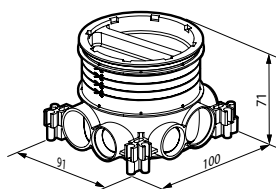

2. GAMME

Description	Inox brossé	Doré brossé	Acier brun brossé
Platines de sol carrées	0 897 00	0 897 10	0 897 50
Platines de sol rondes	0 897 01	0 897 11	0 897 51
Platines de sol rectangulaires	0 897 02	0 897 12	0 897 52

3. DIMENSIONS (mm)

Références	A	B	C	D
0 897 00/10/50	86	86	28	2
0 897 01/11/51	90	-	28	2
0 897 02/12/52	86	172	28	2

4. MISE EN SITUATION

Boîte de sol réf. 0 819 88

Boîte Batibox réf. 0 801 88

5. PRÉCAUTIONS

6. CARACTERISTIQUES TECHNIQUES

■ 6.1 Caractéristiques mécaniques

Pénétration de corps solides et/ou liquides : IP 44 } volet fermé
 Protection contre les impacts : IK 08
 Charge maximale admissible : 100 kg/cm²
 Ouverture du volet à 180°