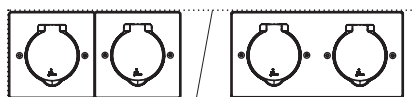

Platines de sol à équiper

Références : 0 897 00/01/02/10/11/12/50/51/52

0 897 00/10/50

0 897 01/11/51

0 897 02/12/52

1. USAGE

Gamme de platines aux formats carré, rond et rectangulaire, livrées vides.

A équiper de fonctions 45 x 45 courant fort (exceptés standards Britannique, Américain, Sud-Africain, Australien, Chinois et multistandard) ou faible des gammes Mosaïc et Arteur.

2. GAMME

Description	Inox brossé	Doré brossé	Acier brun brossé
Platines de sol carrées	0 897 00	0 897 10	0 897 50
Platines de sol rondes	0 897 01	0 897 11	0 897 51
Platines de sol rectangulaires	0 897 02	0 897 12	0 897 52

3. DIMENSIONS (mm)

Références	A	B	C	D
0 897 00/10/50	86	86	28	2
0 897 01/11/51	90	-	28	2
0 897 02/12/52	86	172	28	2

4. MISE EN SITUATION

Boîte de sol réf. 0 819 88

Boîte Batibox réf. 0 801 88

5. PRÉCAUTIONS