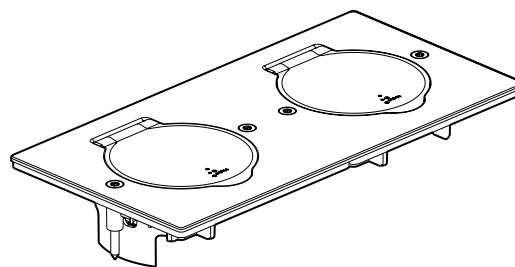

Platines de sol à équiper

Références : 0 897 00/01/02/10/11/12/50/51/52

0 897 00/10/50

0 897 01/11/51

0 897 02/12/52

1. USAGE

Gamme de platines aux formats carré, rond et rectangulaire, livrées vides.

A équiper de fonctions 45 x 45 courant fort (exceptés standards Britannique, Américain, Sud-Africain, Australien, Chinois et multistandard) ou faible des gammes Mosaïc et Arteur.

2. GAMME

Description	Inox brossé	Doré brossé	Acier brun brossé
Platines de sol carrées	0 897 00	0 897 10	0 897 50
Platines de sol rondes	0 897 01	0 897 11	0 897 51
Platines de sol rectangulaires	0 897 02	0 897 12	0 897 52

3. DIMENSIONS (mm)

Références	A	B	C	D
0 897 00/10/50	86	86	28	2
0 897 01/11/51	90	-	28	2
0 897 02/12/52	86	172	28	2

4. MISE EN SITUATION

Boîte de sol réf. 0 819 88

Boîte Batibox réf. 0 801 88

5. PRÉCAUTIONS

- Installation en intérieur ou en extérieur protégé.
- Obligatoire : installer les « petits bouchons » derrière la plaque lors de son installation avec la boîte réf. 0 801 88.
- Voyant blanc : repérage accessibilité, lumineux.