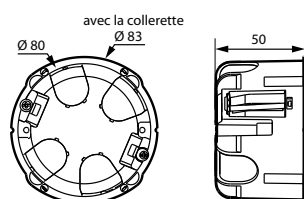

2. GAMME

Description	Inox brossé	Doré brossé	Acier brun brossé
Platines de sol carrées	0 897 00	0 897 10	0 897 50
Platines de sol rondes	0 897 01	0 897 11	0 897 51
Platines de sol rectangulaires	0 897 02	0 897 12	0 897 52

3. DIMENSIONS (mm)

Références	A	B	C	D
0 897 00/10/50	86	86	28	2
0 897 01/11/51	90	-	28	2
0 897 02/12/52	86	172	28	2

4. MISE EN SITUATION

Boîte de sol réf. 0 819 88

Boîte Batibox réf. 0 801 88

5. PRÉCAUTIONS

- Installation en intérieur ou en extérieur protégé.
- Obligatoire : installer les « petits bouchons » derrière la plaque lors de son installation avec la boîte réf. 0 801 88.
- Voyant blanc : repérage accessibilité, lumineux.