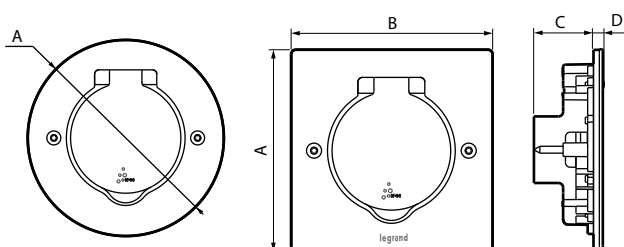

Platines de sol à équiper

Références : 0 897 00/01/02/10/11/12/50/51/52

0 897 00/10/50

0 897 01/11/51

0 897 02/12/52

1. USAGE

Gamme de platines aux formats carré, rond et rectangulaire, livrées vides.

A équiper de fonctions 45 x 45 courant fort (exceptés standards Britannique, Américain, Sud-Africain, Australien, Chinois et multistandard) ou faible des gammes Mosaïc et Arteur.

2. GAMME

Description	Inox brossé	Doré brossé	Acier brun brossé
Platines de sol carrées	0 897 00	0 897 10	0 897 50
Platines de sol rondes	0 897 01	0 897 11	0 897 51
Platines de sol rectangulaires	0 897 02	0 897 12	0 897 52

3. DIMENSIONS (mm)

Références	A	B	C	D
0 897 00/10/50	86	86	28	2
0 897 01/11/51	90	-	28	2
0 897 02/12/52	86	172	28	2

4. MISE EN SITUATION

Boîte de sol réf. 0 819 88

Boîte Batibox réf. 0 801 88

5. PRÉCAUTIONS