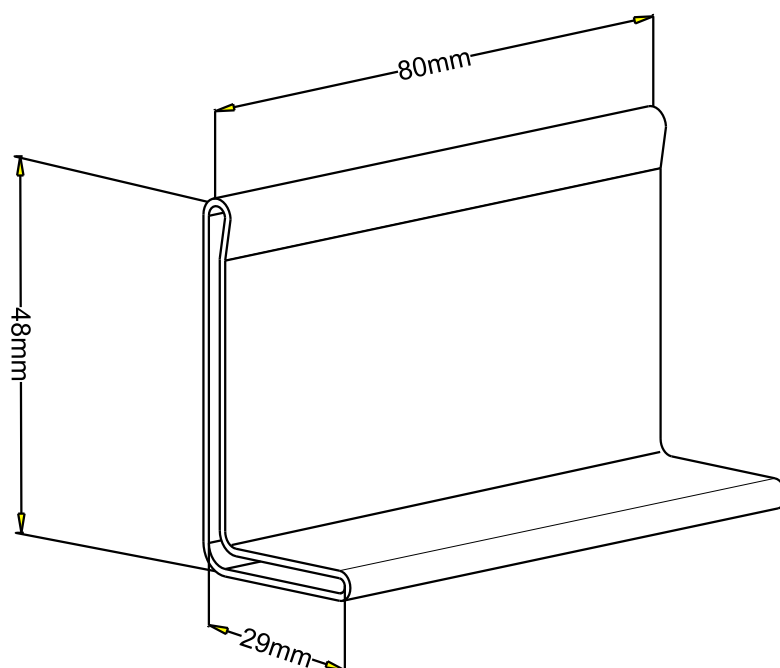

Embout plastique droite pour COT 50
Plastic end of connection for COT 50

PVC

legrand® | CABLE
MANAGEMENT

FT0502-5

11 13

REF	CODE	POIDS (Kg)	WEIGHT (lb)
EPLCOT 50	559 655	0.026	0.055

EPAISSEUR / THICKNESS	1 (0.04")
MATIERE / MATERIAL	PVC 80 Sh A noir